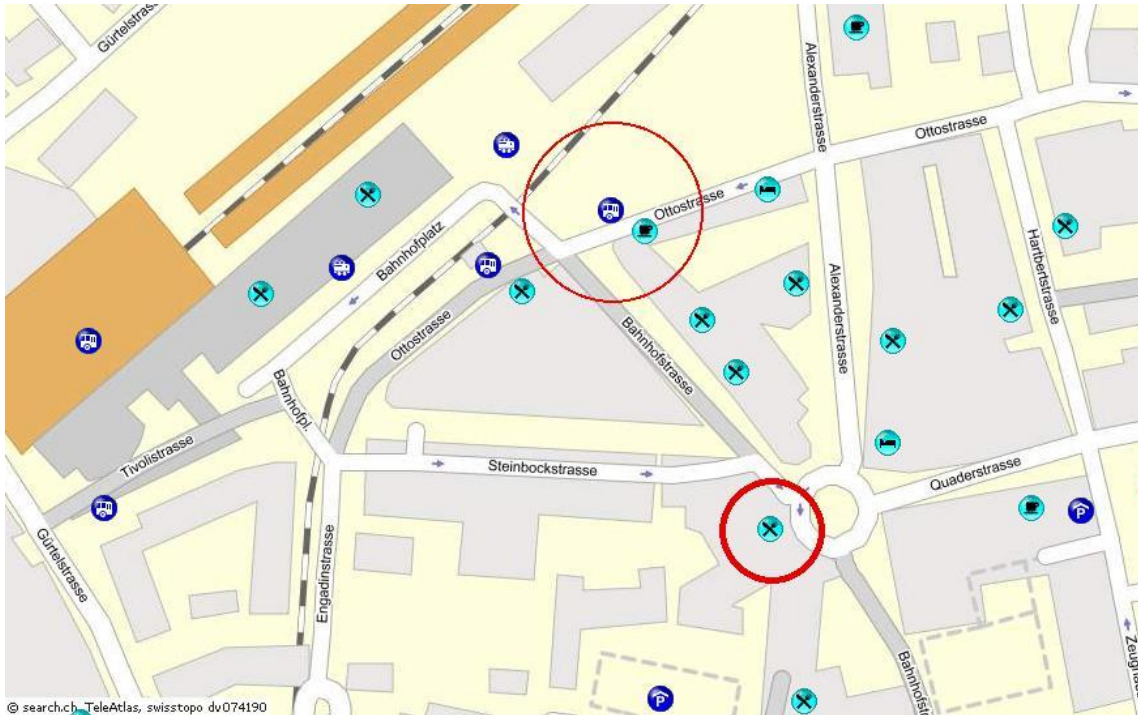

Letzte Infos

ANREISE SA.

- jede/r reist individuell an und läuft einen super OL 😊

TREFFPUNKT FÜRS NACHTESSEN: 17.55 beim Restaurant Rätushof (kleiner, dicker roter Kreis)

Bildlegende: beigebraun=Bahnhof; grosser roter kreis (Bushaltestelle für Abfahrt nach Essen)

Nach dem Essen fährt entweder um 20.10 Uhr oder 22.10 Uhr ein Bus nach Tschierschen (bis Endstation Tschierschen, Post Fahren)

Bahnhof/Haltestelle	Datum	Zeit	Gleis	Reise mit	Bemerkungen
Chur, Taxistand Tschierschen, Post		ab 20:10 an 20:30		BUS 191	Bus , GP RQ

Bahnhof/Haltestelle	Datum	Zeit	Gleis	Reise mit	Bemerkungen
Chur, Taxistand Tschierschen, Post		ab 22:10 an 22:30		BUS 193	Bus , GP RQ

Ich gehe auf den 20.10 Bus, wer will kann auch den 2.nehmen (bzw. wer mit PW anreist kann sowieso individuell gehen)