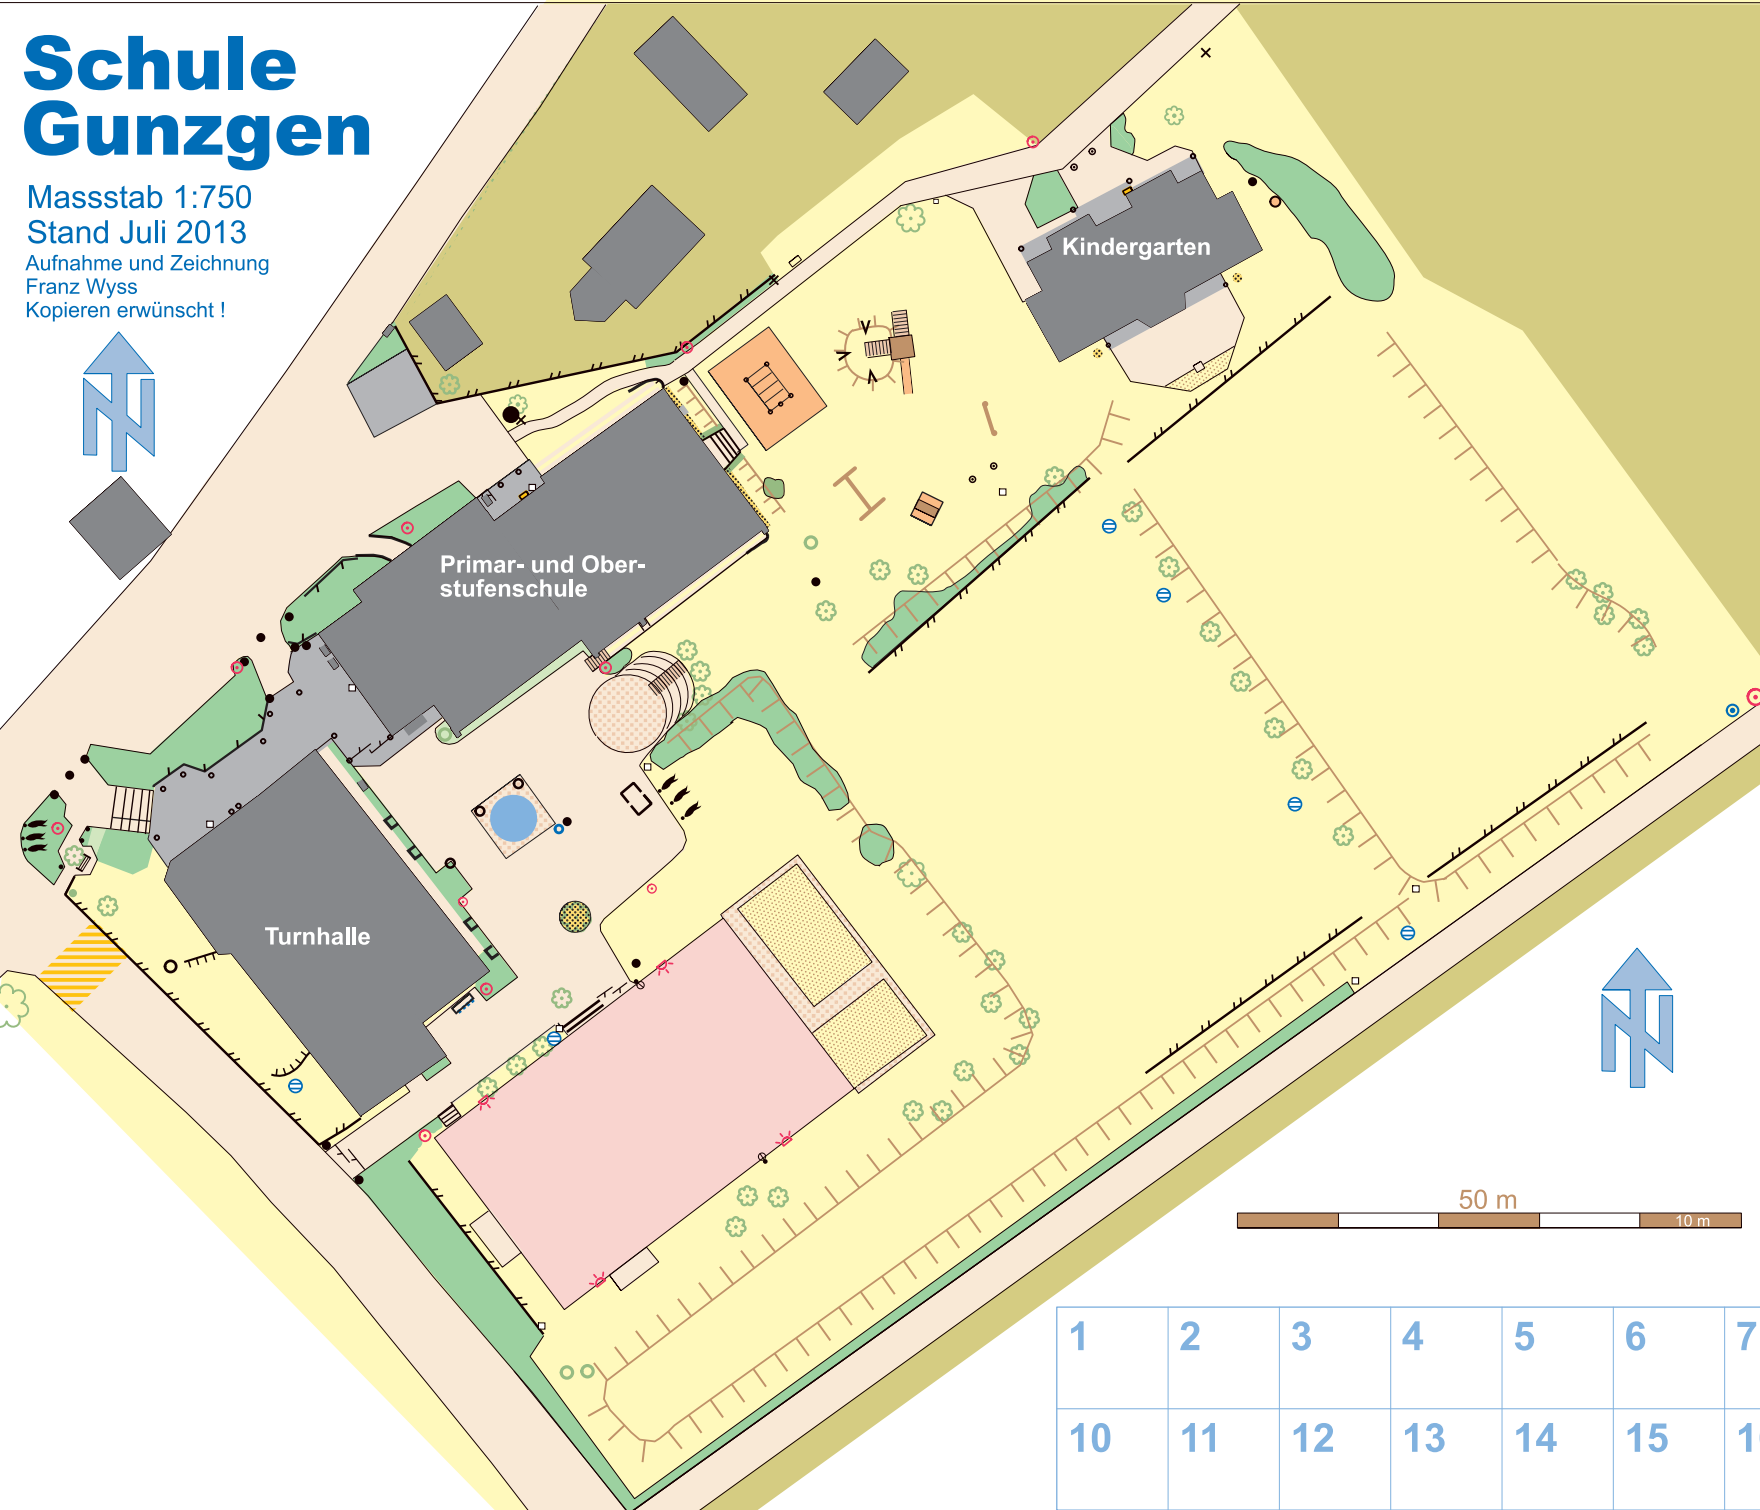

Schule Gunzgen

Masstab 1:750
 Stand Juli 2013
 Aufnahme und Zeichnung
 Franz Wyss
 Kopieren erwünscht !

Legende

- Rasen, Gras
- Hartbelag
- Kunststoffbelag
- Gebüsch
- Sand
- Gebäude
- Vordach, Veloständer
- Siedlungsgebiet
- Kraut
- Pflastersteine
- Kies, Geröll
- hoher Zaun
- niedriger Zaun
- Lampe
- Scheinwerfer
- Mauer
- Abfallkübel
- Pfosten
- Steine
- Böschung
- Fahnenmast
- Baum, Strauch
- Brunnen
- Schachtdeckel

1	2	3	4	5	6	7	8	9
10	11	12	13	14	15	16	17	18