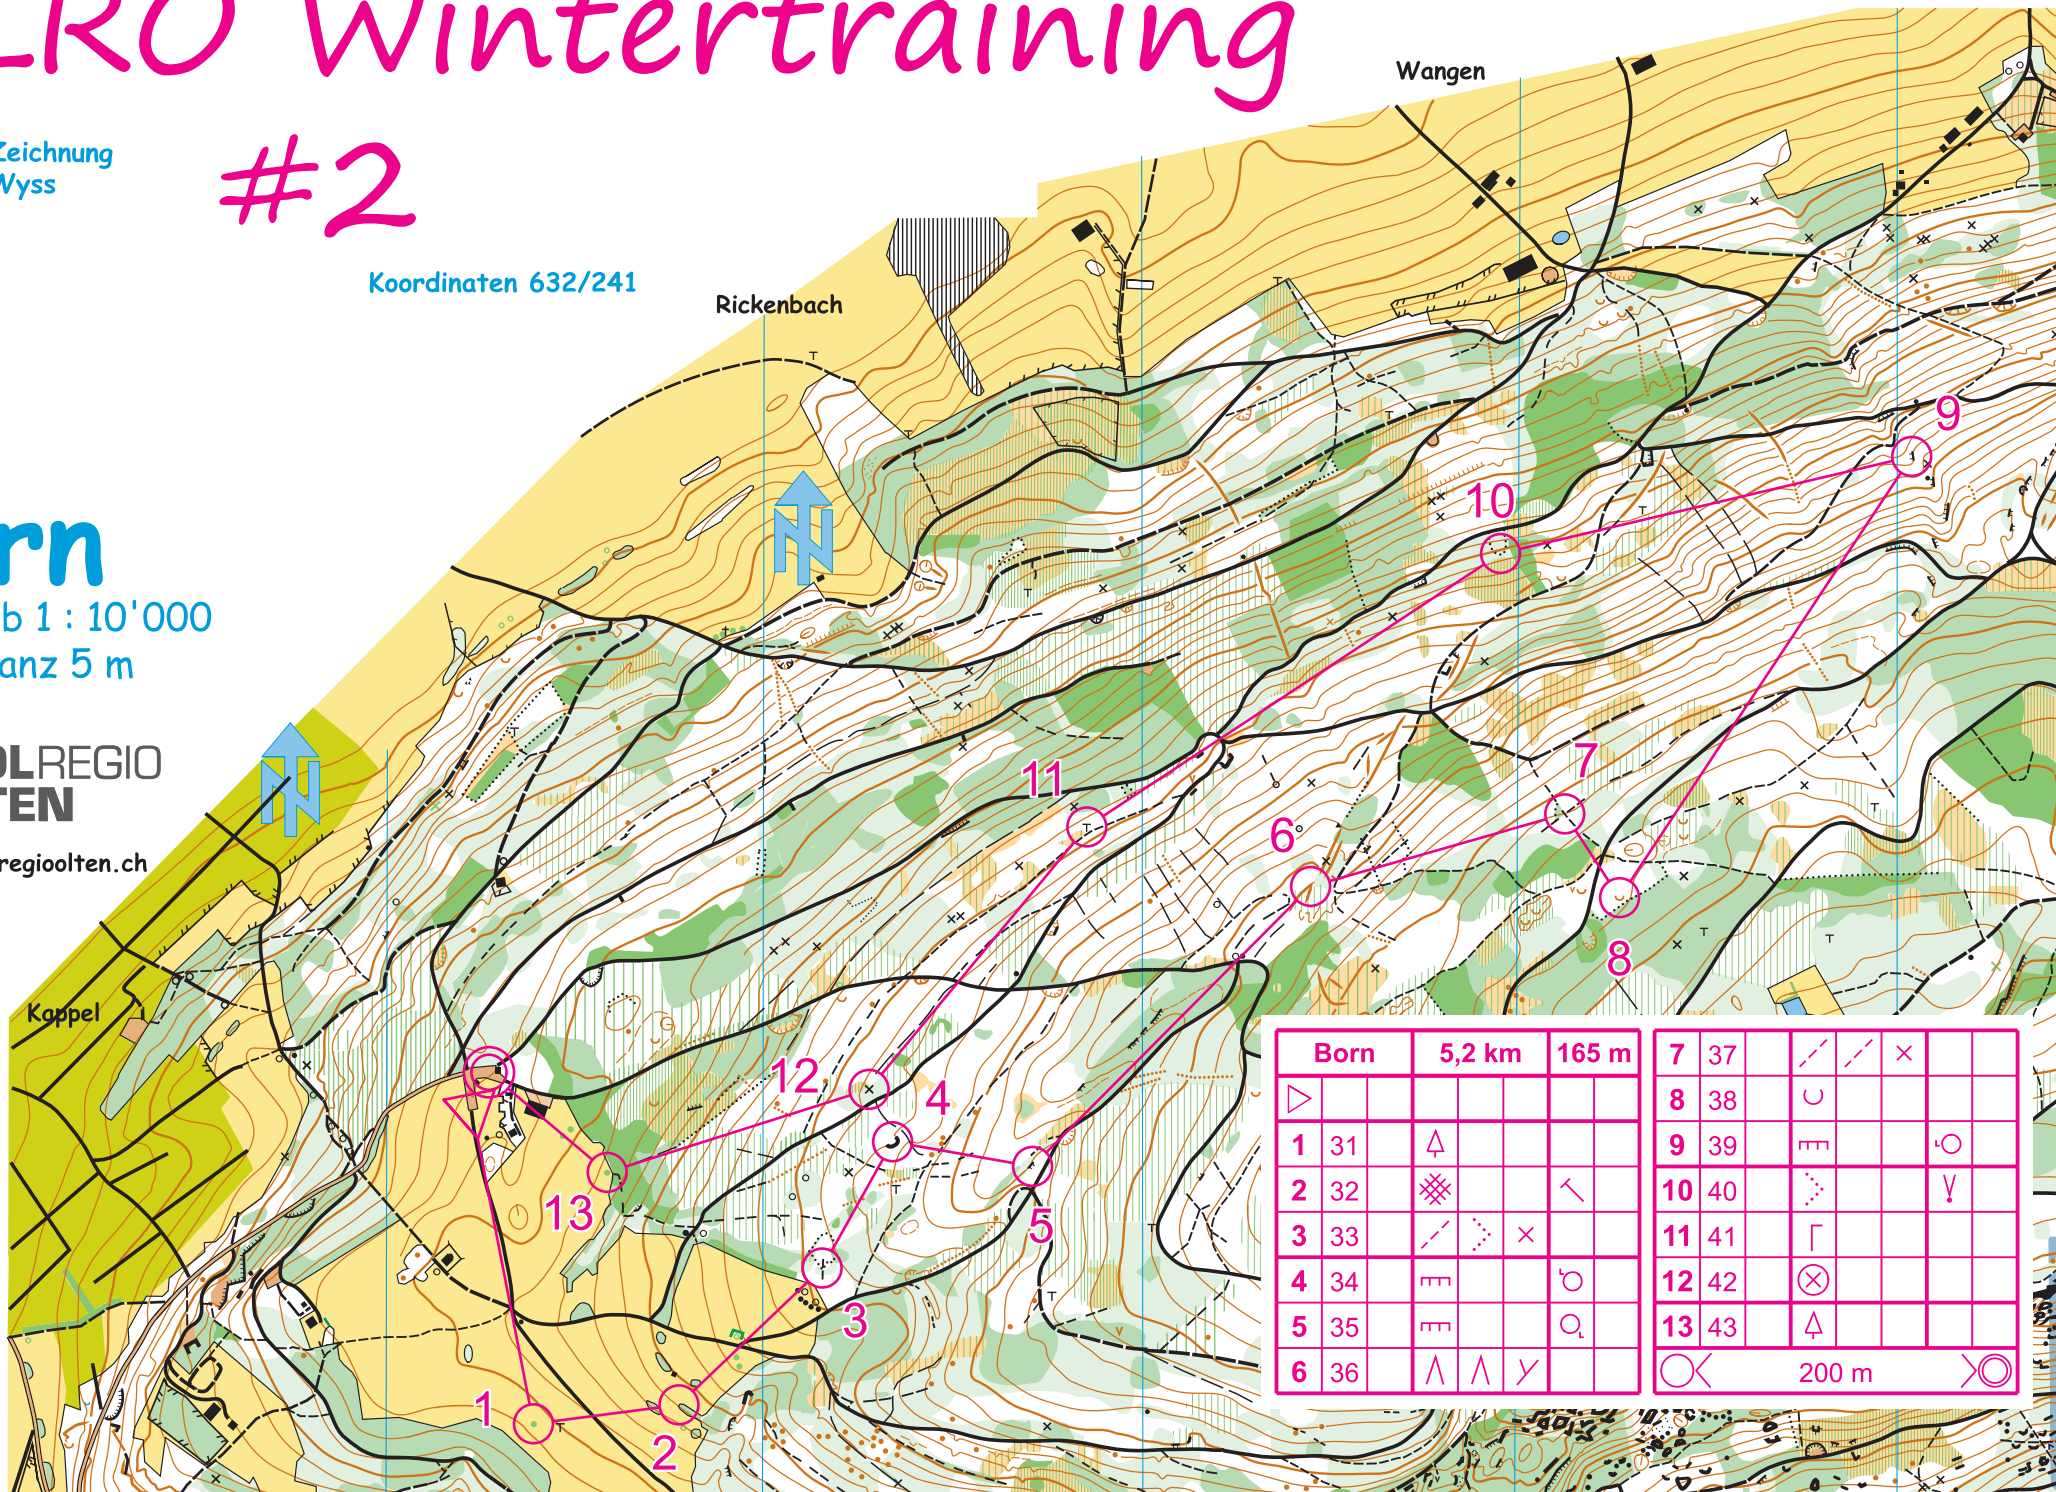

## #2

Aufnahme/Zeichnung  
Franz Wyss

Koordinaten 632/241

# Born

masstab 1 : 10'000  
äquidistanz 5 m

www.olregioolten.ch

Born		5,2 km		165 m		7	37	/	/	x	
▷						8	38	U			
1	31	△				9	39	≡		○	
2	32	⊗		↖		10	40	⋯		∇	
3	33	/	⋯	x		11	41	Γ			
4	34	≡		○		12	42	⊗			
5	35	≡		Q		13	43	△			
6	36	△	△	∇							

○ 200 m ⊗