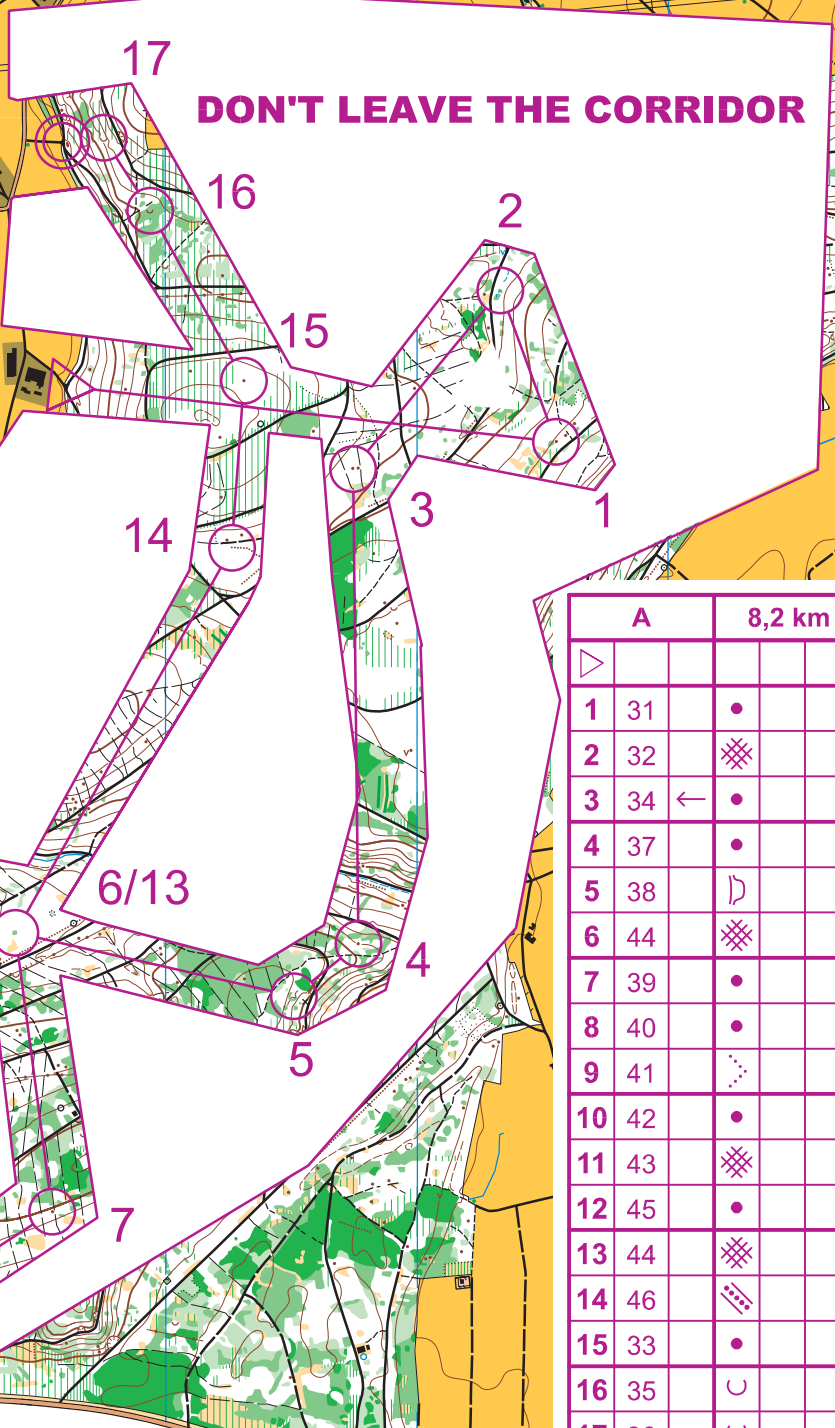

Kestenholz

DON'T LEAVE THE CORRIDOR

	A	8,2 km		
▷				
1	31	•		
2	32	⊗		♂
3	34	← •		
4	37	•		
5	38	⌋		
6	44	⊗		⊙
7	39	•		
8	40	•		
9	41	⋯		✓
10	42	•		
11	43	⊗		⊙
12	45	•		
13	44	⊗		⊙
14	46	⊗		┌
15	33	•		
16	35	∪		
17	36	∪		

⊙ 80 m ⊙

Reproduktionsbewilligung des Kantonalen Vermessungsamtes Solothurn vom 2.2.2002
Bei der Durchführung von OL sind §§ 15-19 der Waldverordnung Kanton Solothurn einzuhalten.
Grössere Veranstaltungen sind melde- oder bewilligungspflichtig.
Auskunft: Kantonsforstamt, Rathaus, 4509 Solothurn (032 627 23 40)