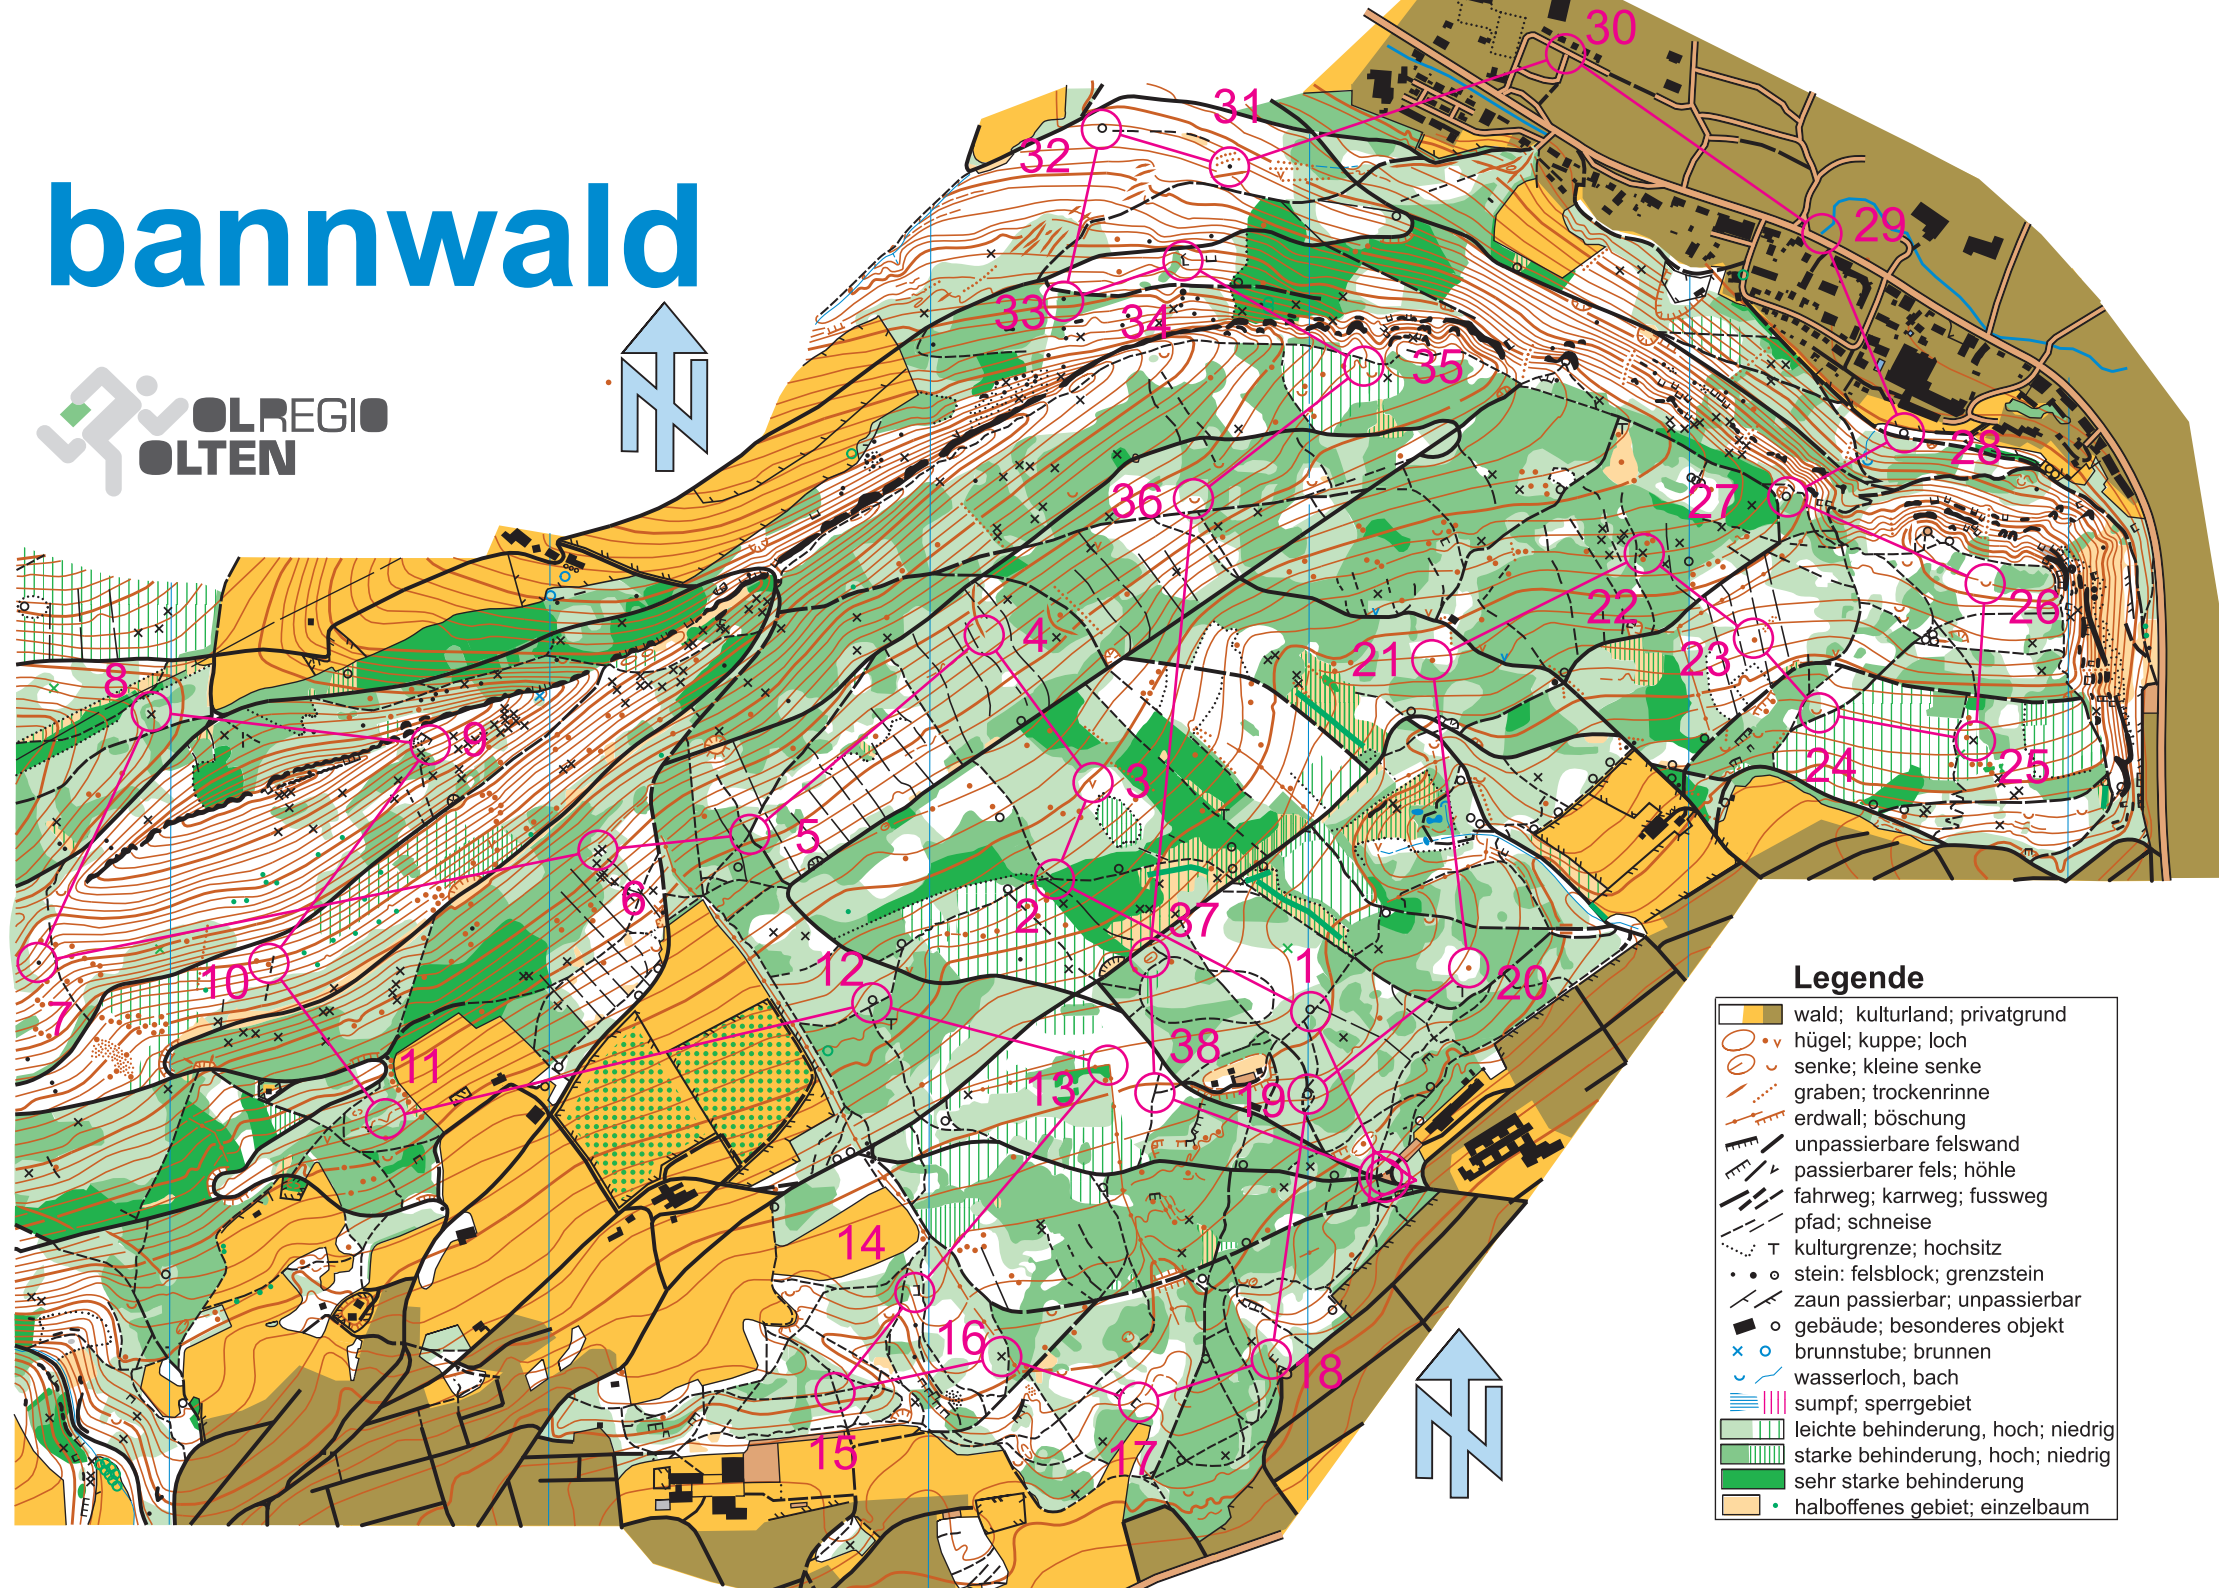

bannwald

Legende

- wald; kulturland; privatgrund
- hügel; kuppe; loch
- senke; kleine senke
- graben; trockenrinne
- erdwall; böschung
- unpassierbare felswand
- passierbarer fels; höhle
- fahweg; karrweg; fussweg
- pfad; schneise
- T kulturgrenze; hochsitz
- o stein: felsblock; grenzstein
- /— zaun passierbar; unpassierbar
- o gebäude; besonderes objekt
- x o brunnstube; brunnen
- o wasserloch, bach
- ||| sumpf; sperrgebiet
- leichte behinderung, hoch; niedrig
- starke behinderung, hoch; niedrig
- sehr starke behinderung
- halboffenes gebiet; einzelbaum