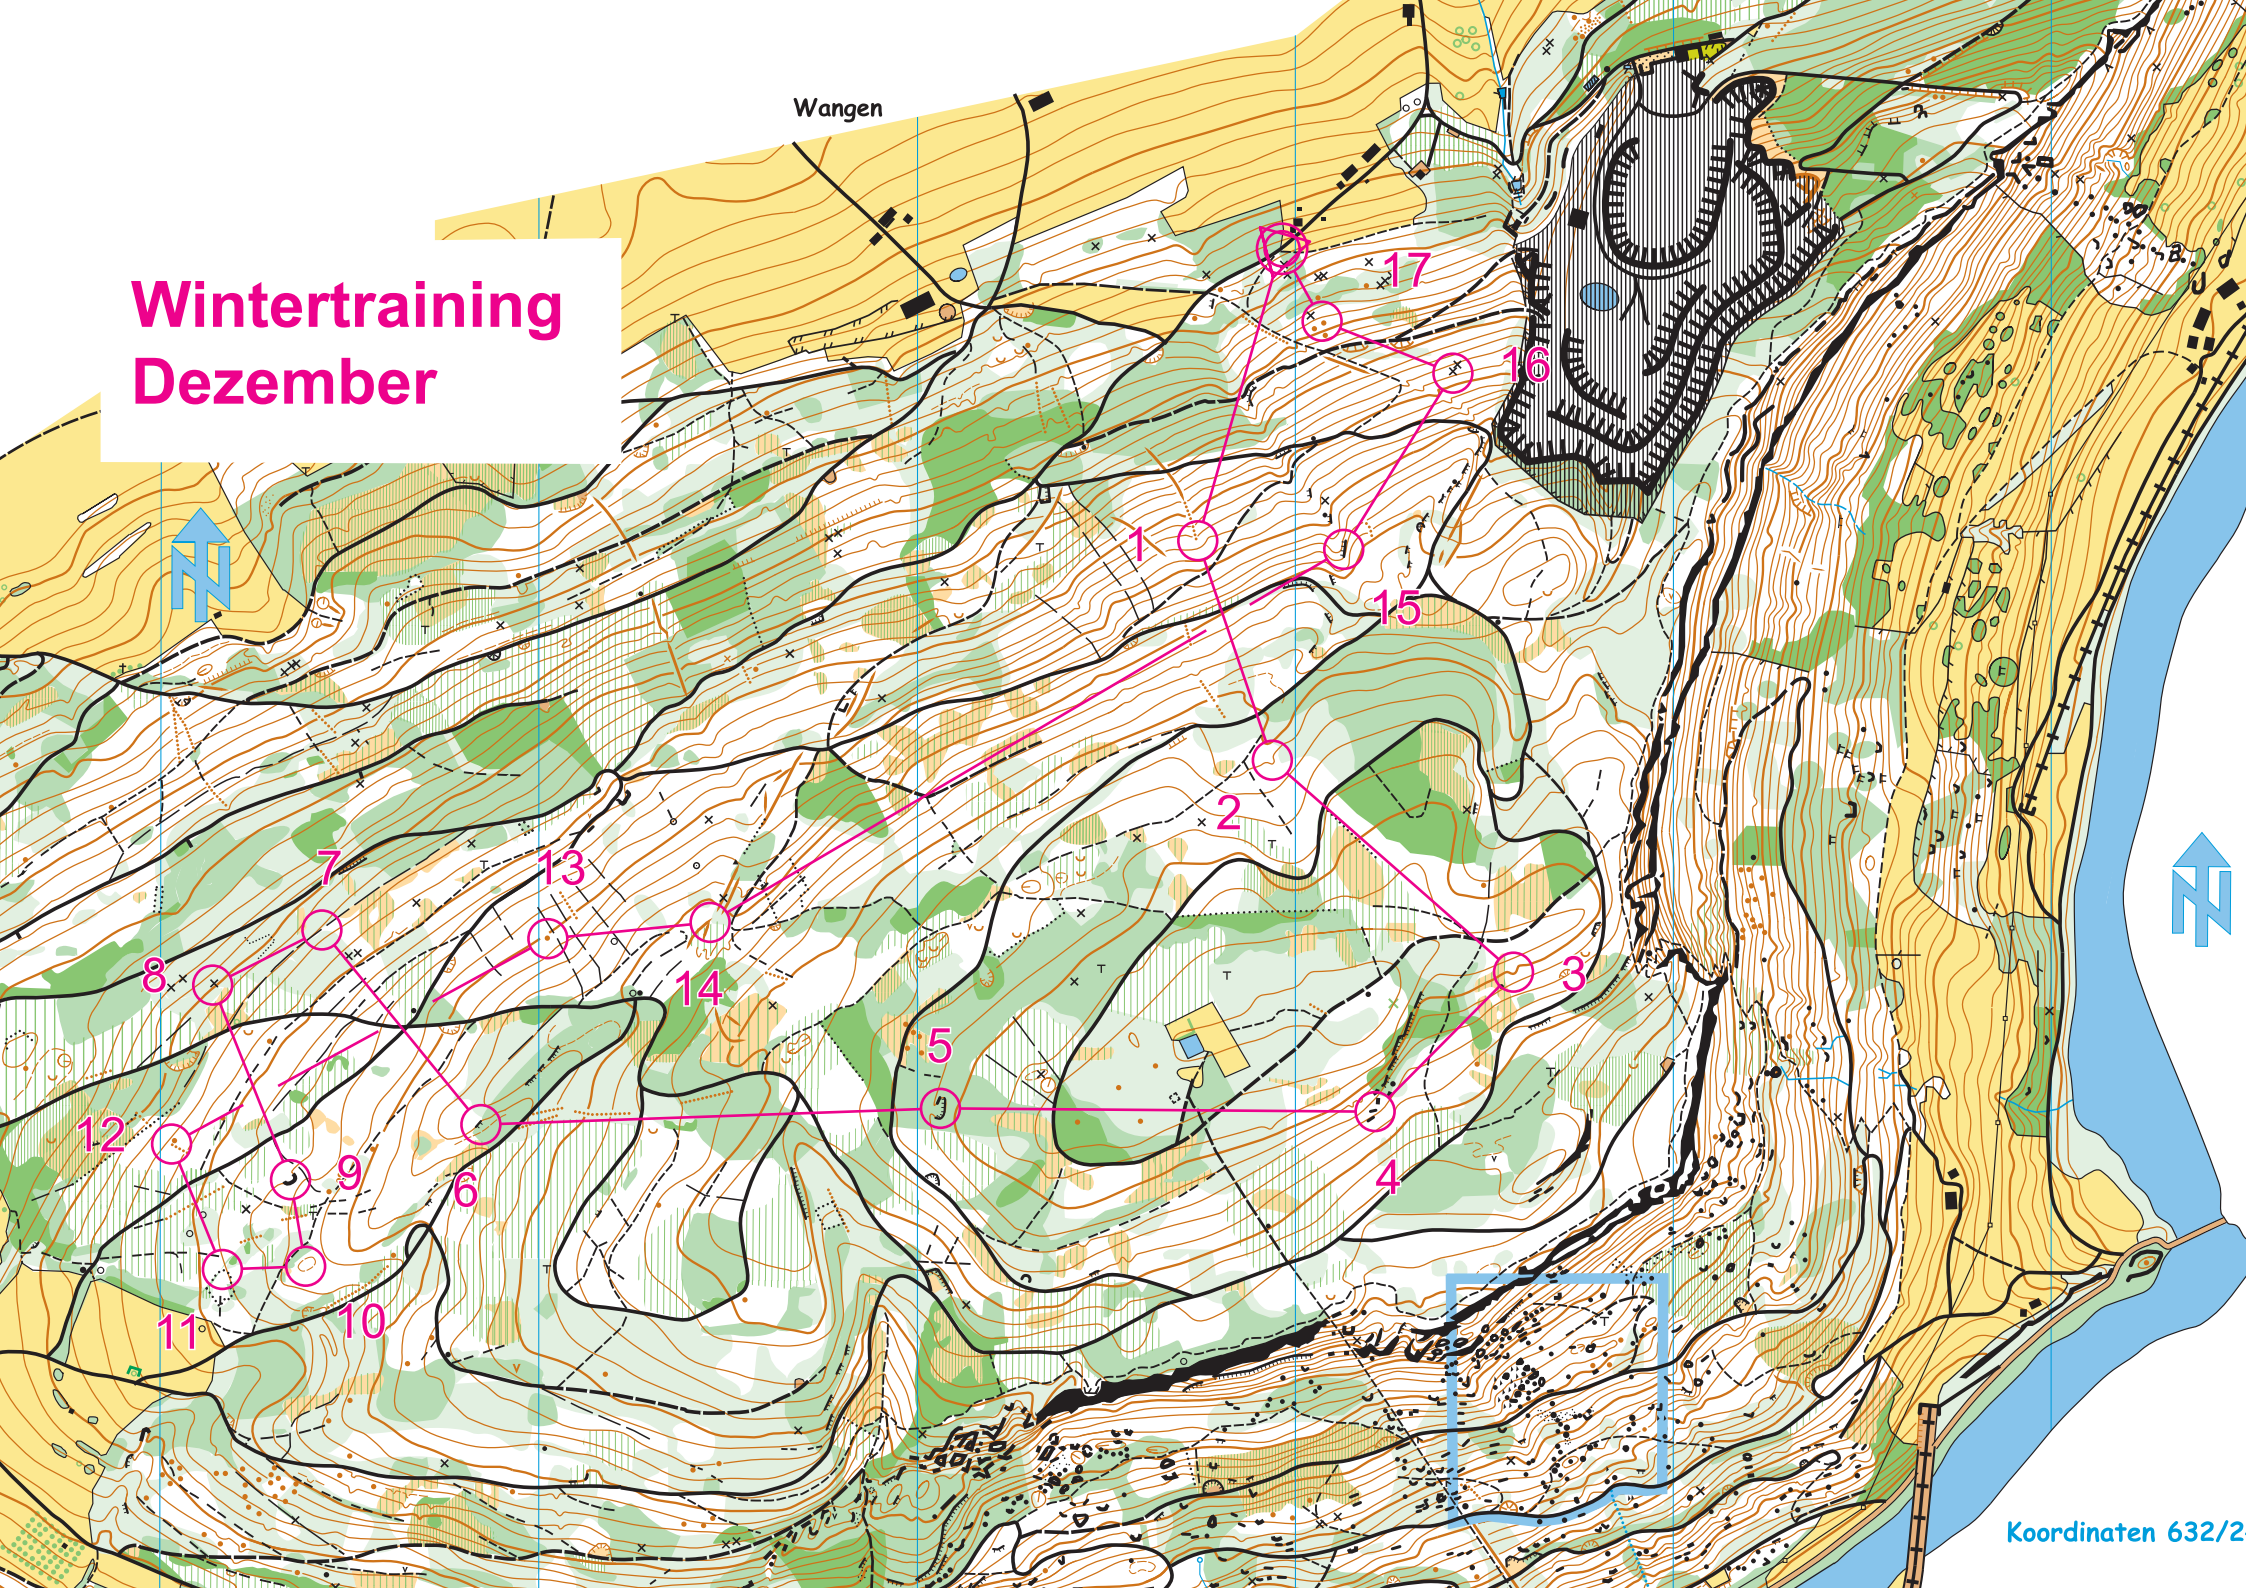

Wintertraining Dezember

Wangen

Koordinaten 632/2