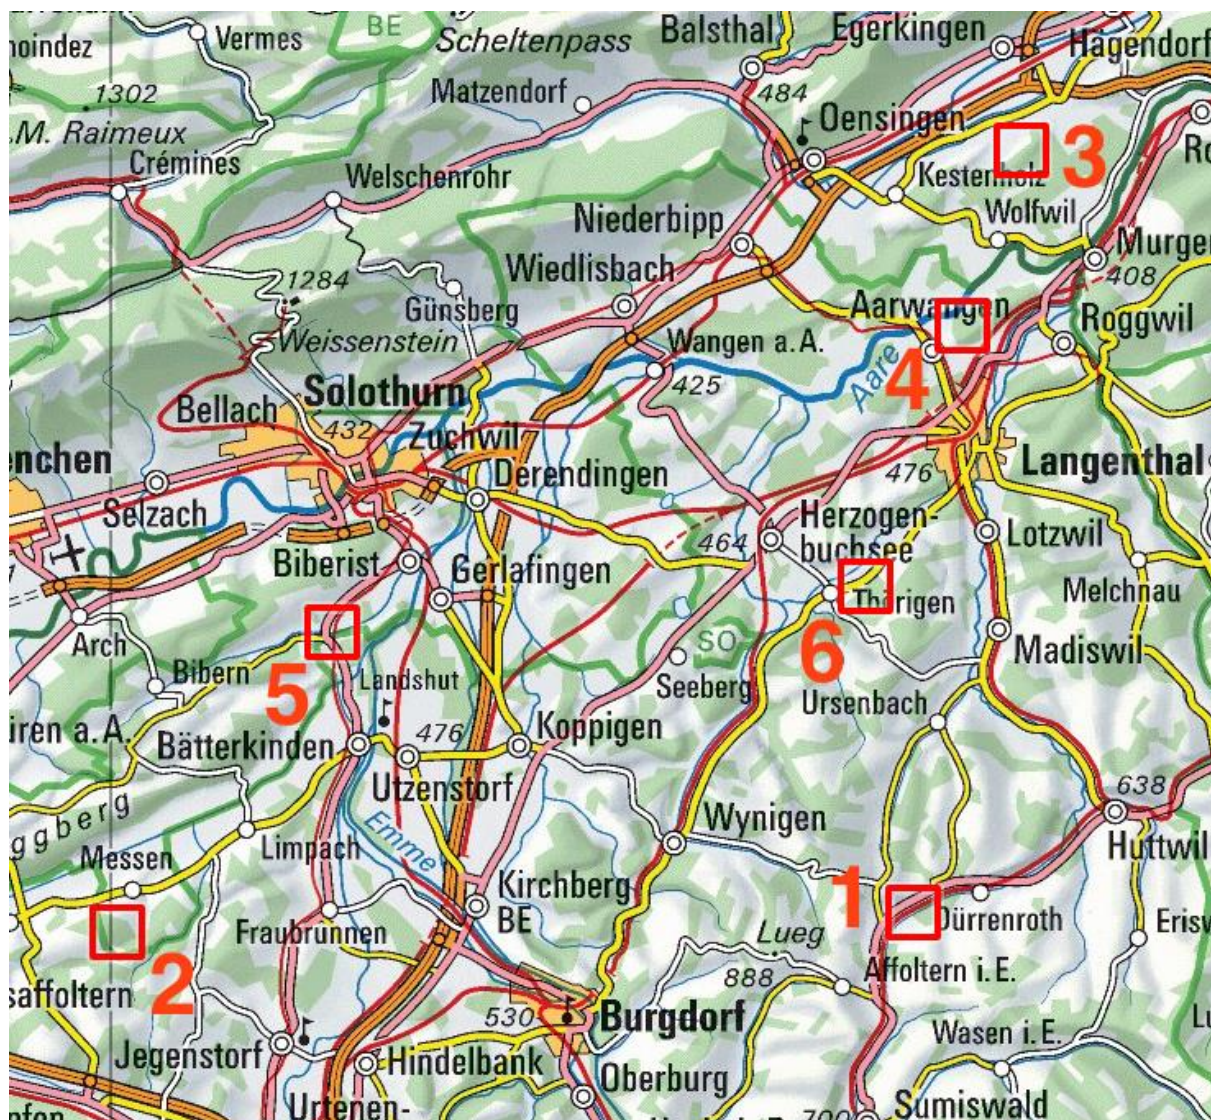

Rangliste www.solv.ch

Übersicht: Besammlungsorte und Daten 2016

	Datum	Gebiet	Besammlung
1	Do, 16. Juni 2016	Rotwald	Hornusserhütte Waltrigen, markiert ab Strasse Häusermoos - Dürrenroth
2	Do, 23. Juni 2016	Junkholz	markiert ab Strasse Messen - Bittwil
3	Do, 30. Juni 2016 [Klubmeisterschaft impOLs]	Gäuerban	Forstwerkhof Neuendorf Pt. 460; markiert ab Neuendorf
4	Do, 18. August 2016 [Lauf der Aargauer SJM]	Muniberg	ZAR Ausbildungszentrum Aarwangen, markiert ab Strasse Aarwangen - Wynau
5	Do, 26. August 2016	Altisberg	markiert ab RBS-Bahnhof Lohn-Lüterkofen
6	Do, 01. September 2016 [Schlusslauf impOLs Cup]	Bützbergwald	Hornusserhütte Thörigen, markiert ab Strasse Thörigen - Bleienbach