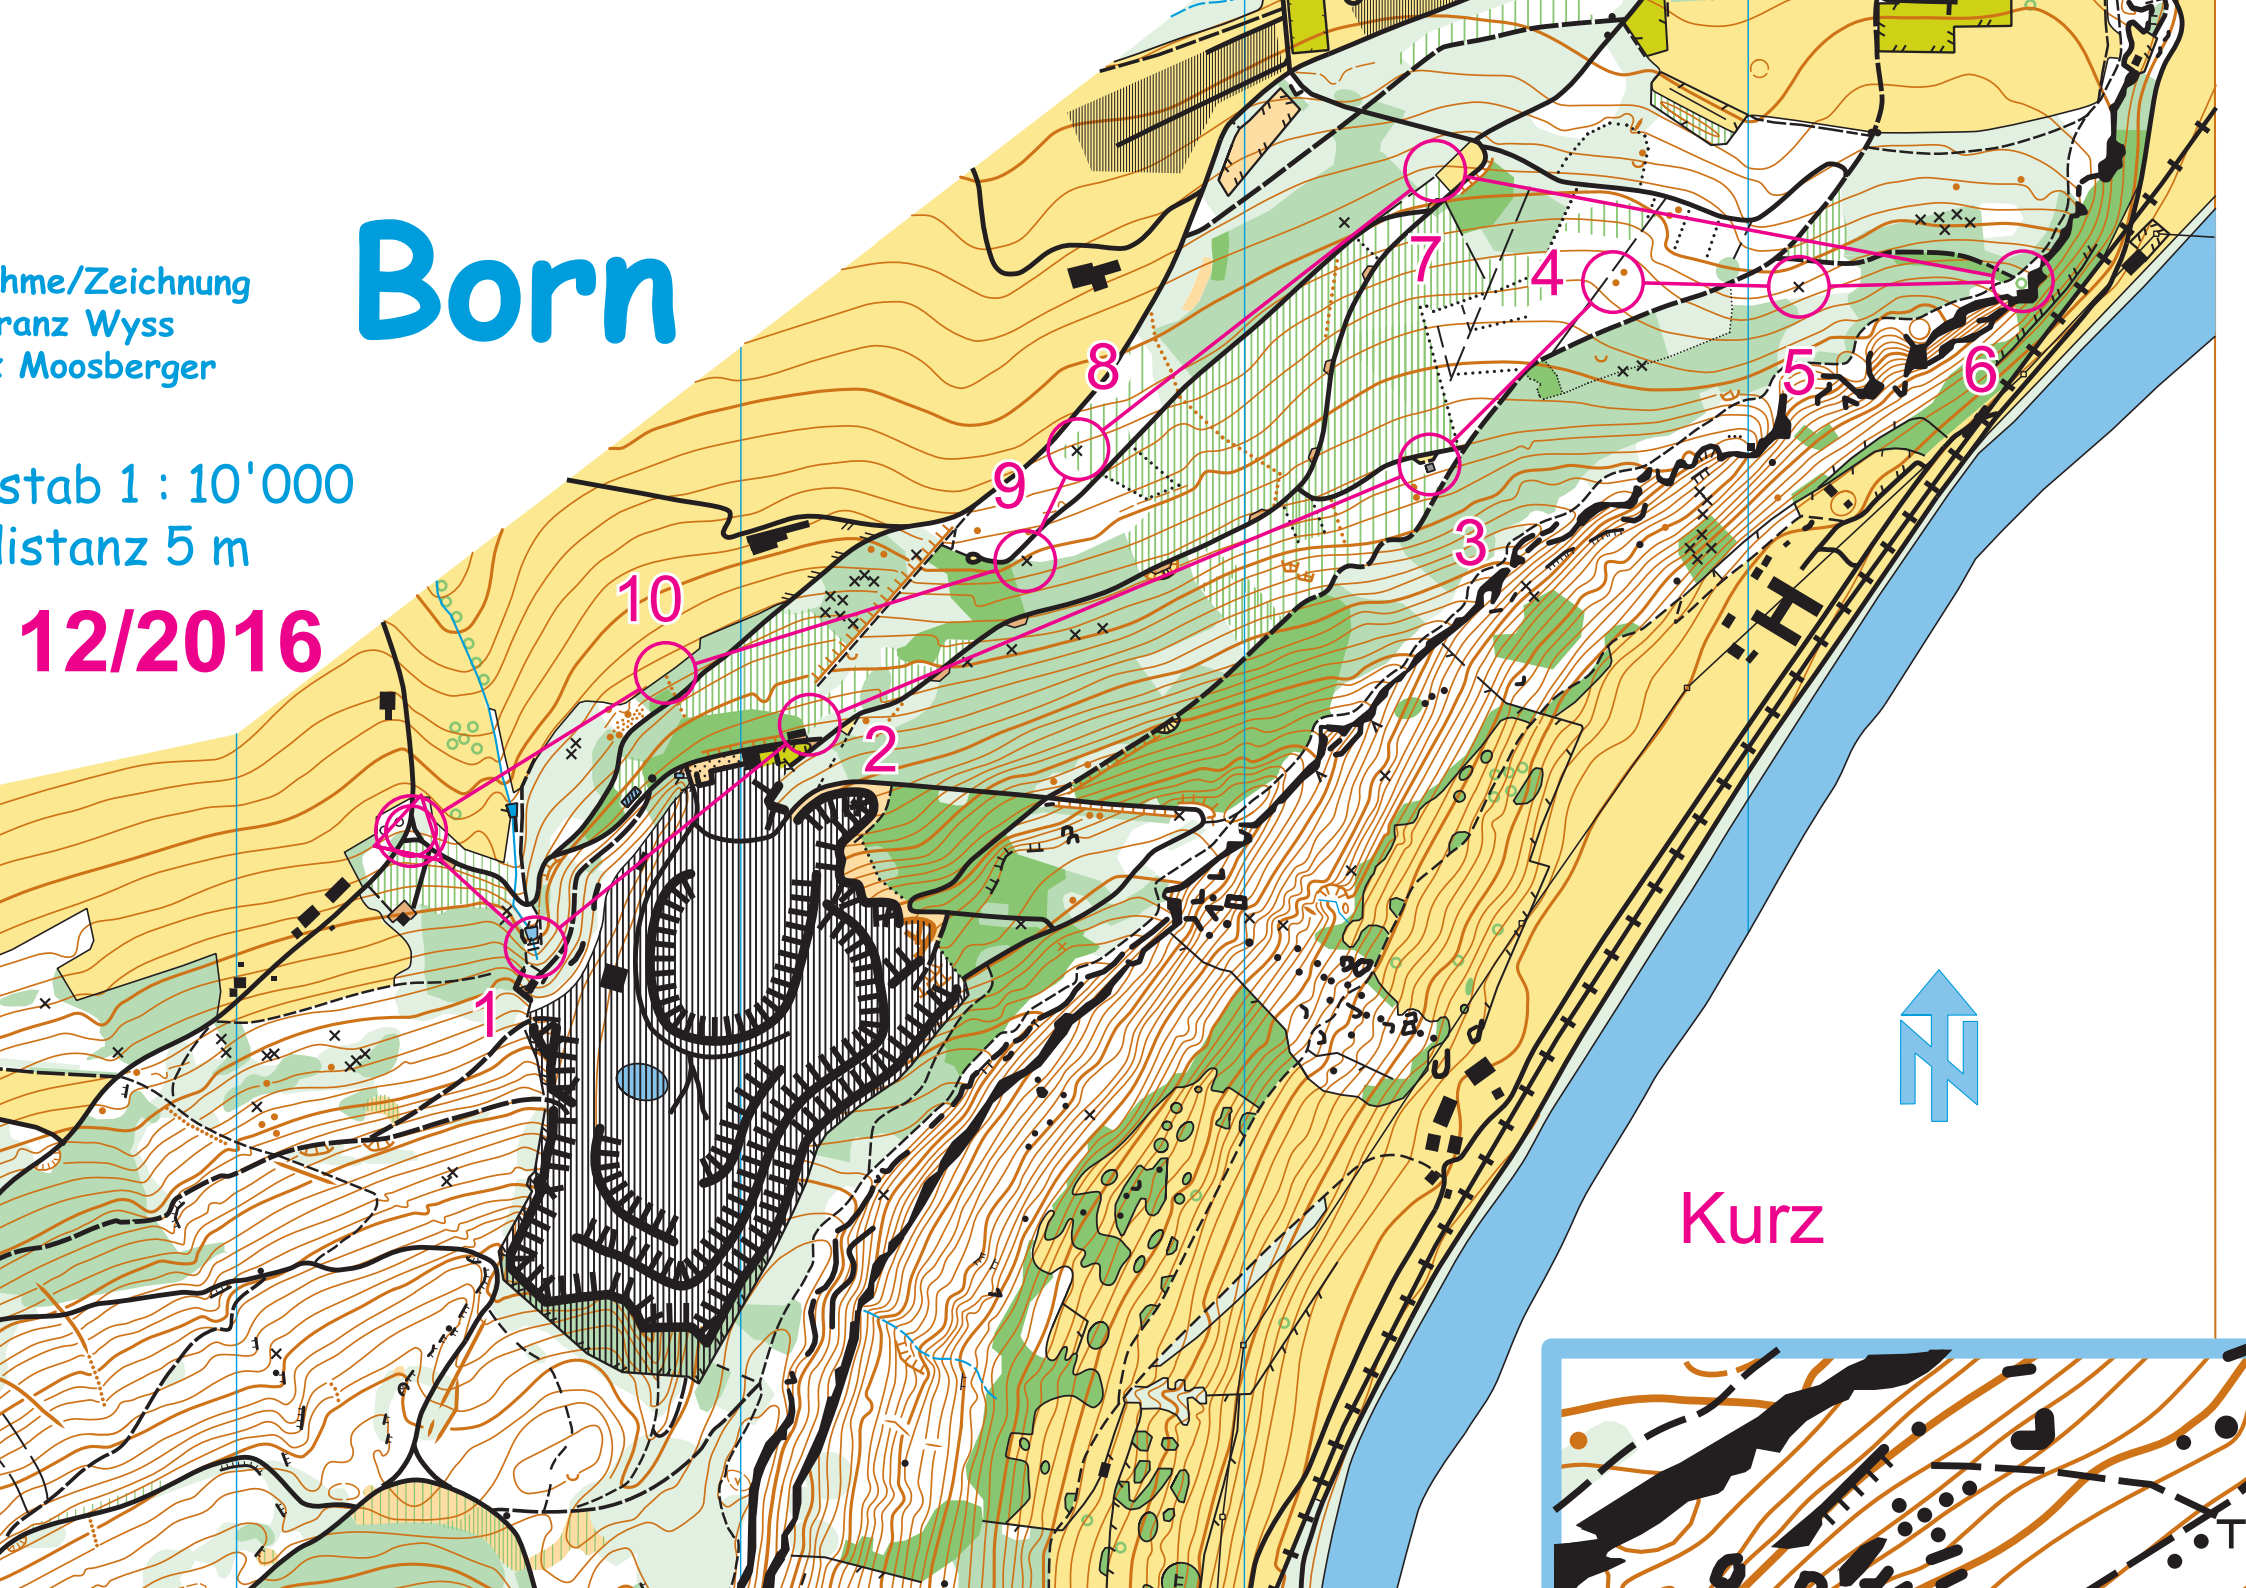

hme/Zeichnung  
ranz Wyss  
Moosberger

# Born

stab 1 : 10'000  
istanz 5 m

12/2016

Kurz