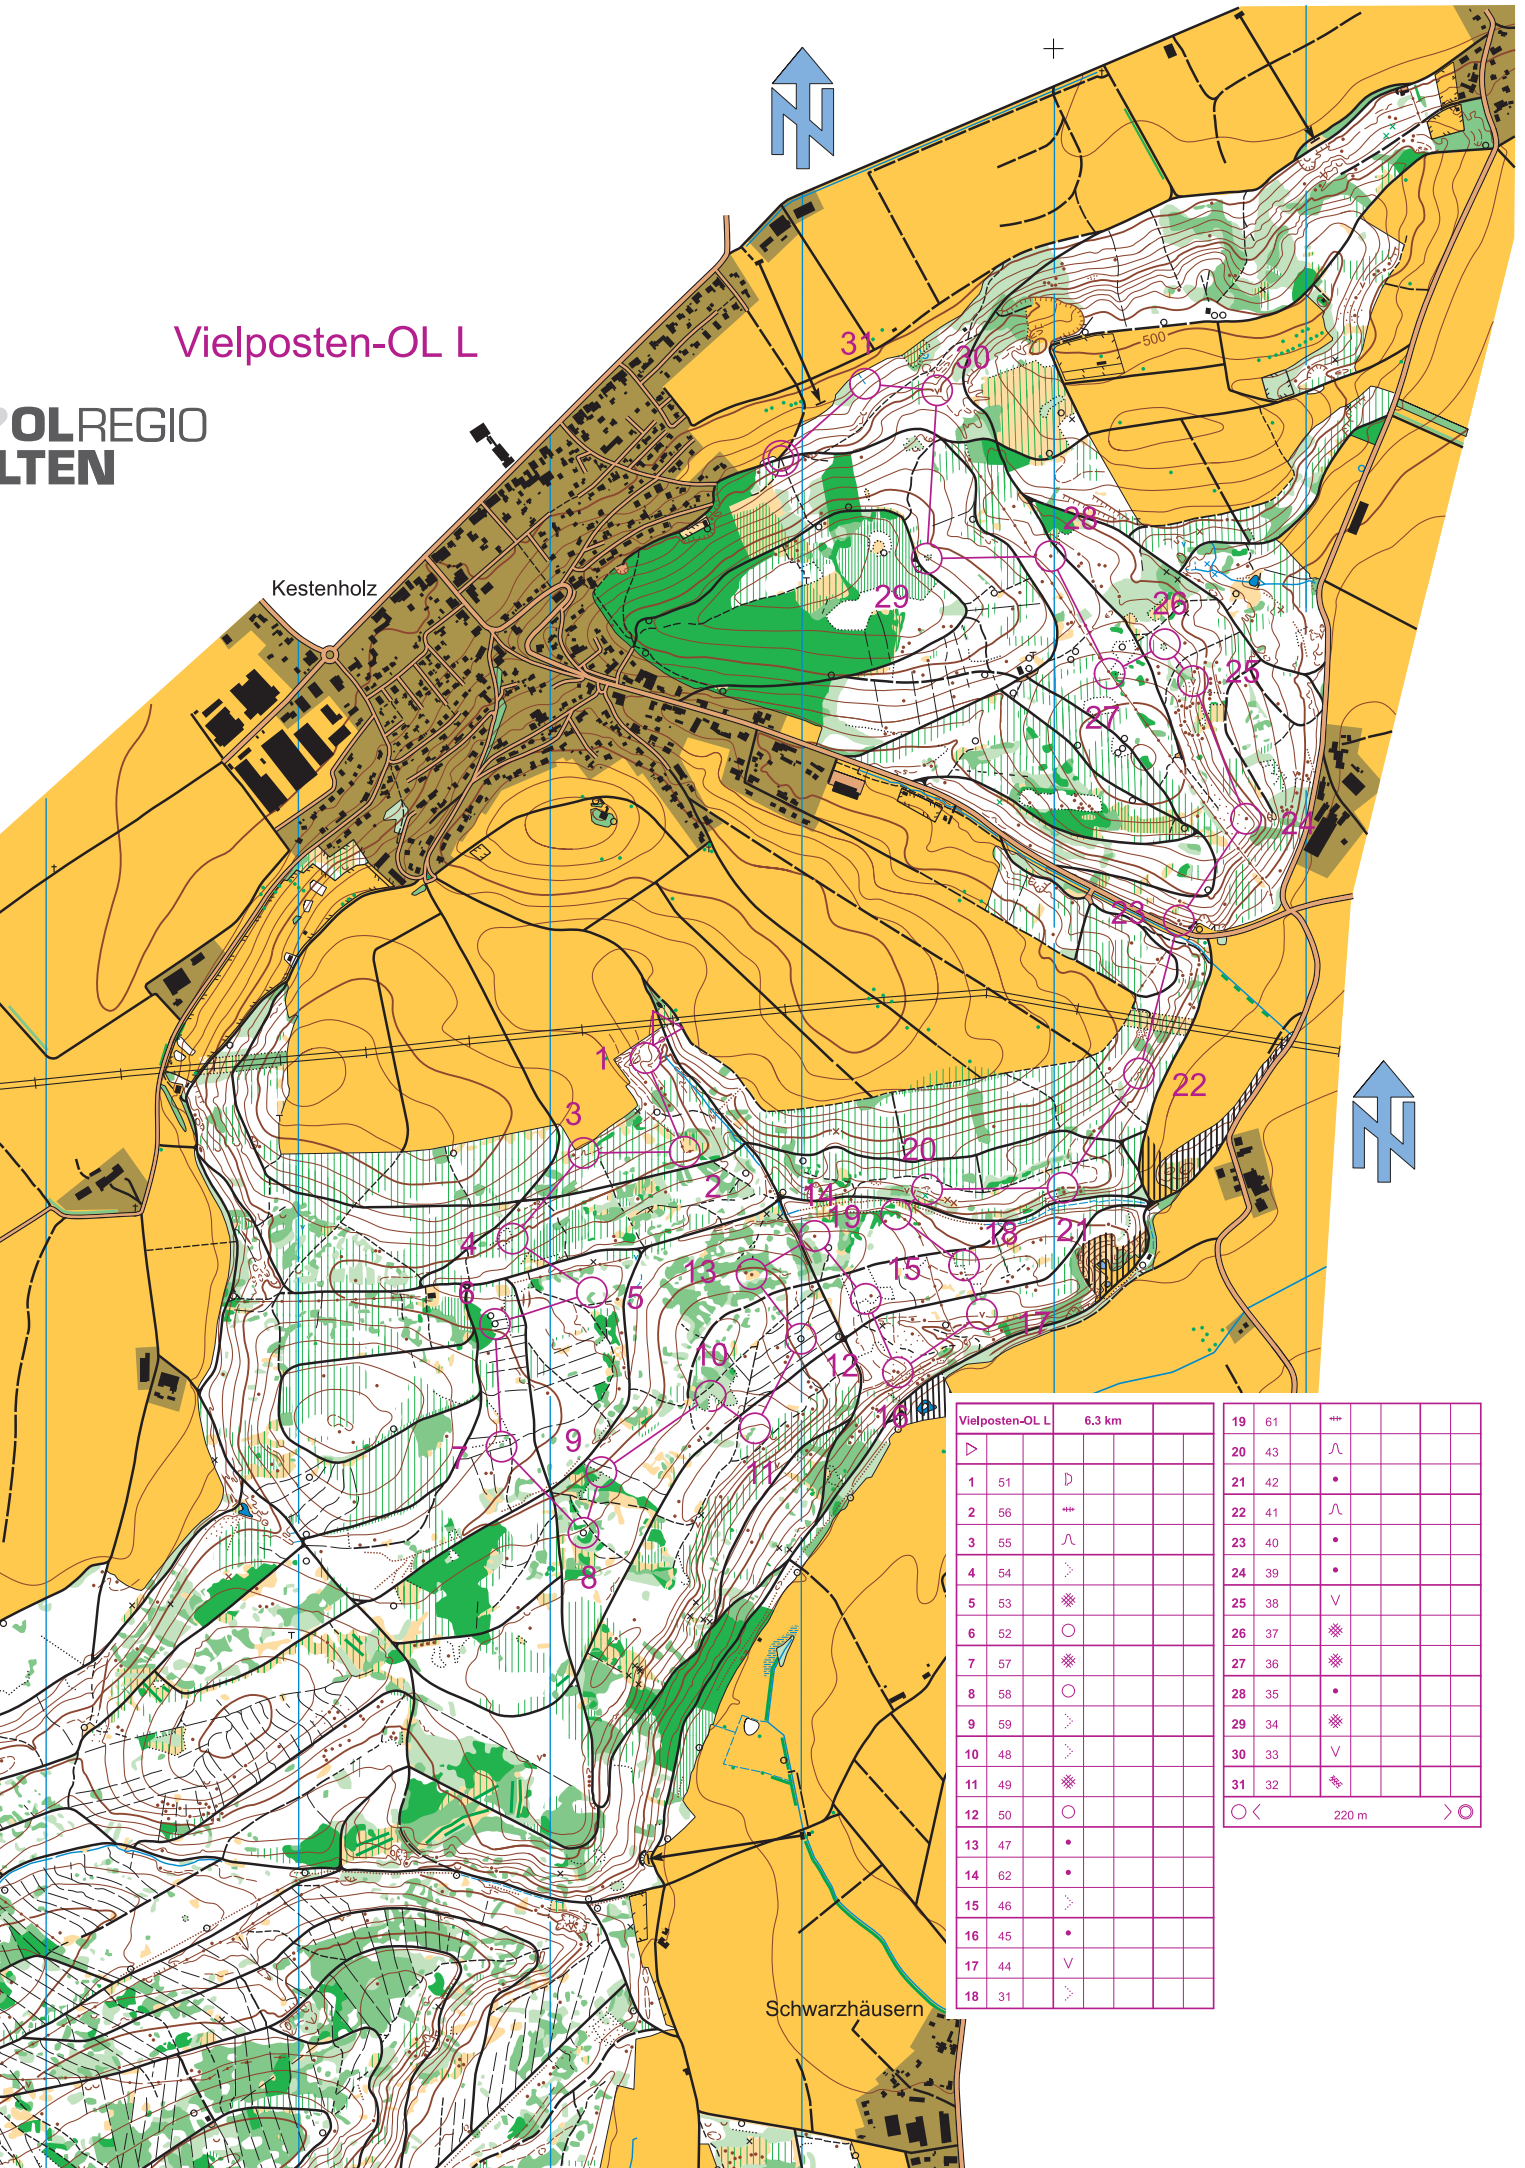

OLREGIO ALTEN

Vielposten-OL L

Kestenholz

Schwarzhäusern

| Vielposten-OL L | | 6.3 km | |
|-----------------|----|--------|--|
| 1 | 51 | D | |
| 2 | 56 | *** | |
| 3 | 55 | ∩ | |
| 4 | 54 | > | |
| 5 | 53 | ⊗ | |
| 6 | 52 | ○ | |
| 7 | 57 | ⊗ | |
| 8 | 58 | ○ | |
| 9 | 59 | > | |
| 10 | 48 | | |
| 11 | 49 | ⊗ | |
| 12 | 50 | ○ | |
| 13 | 47 | • | |
| 14 | 62 | • | |
| 15 | 46 | > | |
| 16 | 45 | • | |
| 17 | 44 | V | |
| 18 | 31 | > | |

| | | | |
|----|----|-----|--|
| 19 | 61 | *** | |
| 20 | 43 | ∩ | |
| 21 | 42 | • | |
| 22 | 41 | ∩ | |
| 23 | 40 | • | |
| 24 | 39 | • | |
| 25 | 38 | V | |
| 26 | 37 | ⊗ | |
| 27 | 36 | ⊗ | |
| 28 | 35 | • | |
| 29 | 34 | ⊗ | |
| 30 | 33 | V | |
| 31 | 32 | ⊗ | |

○ < 220 m > ○