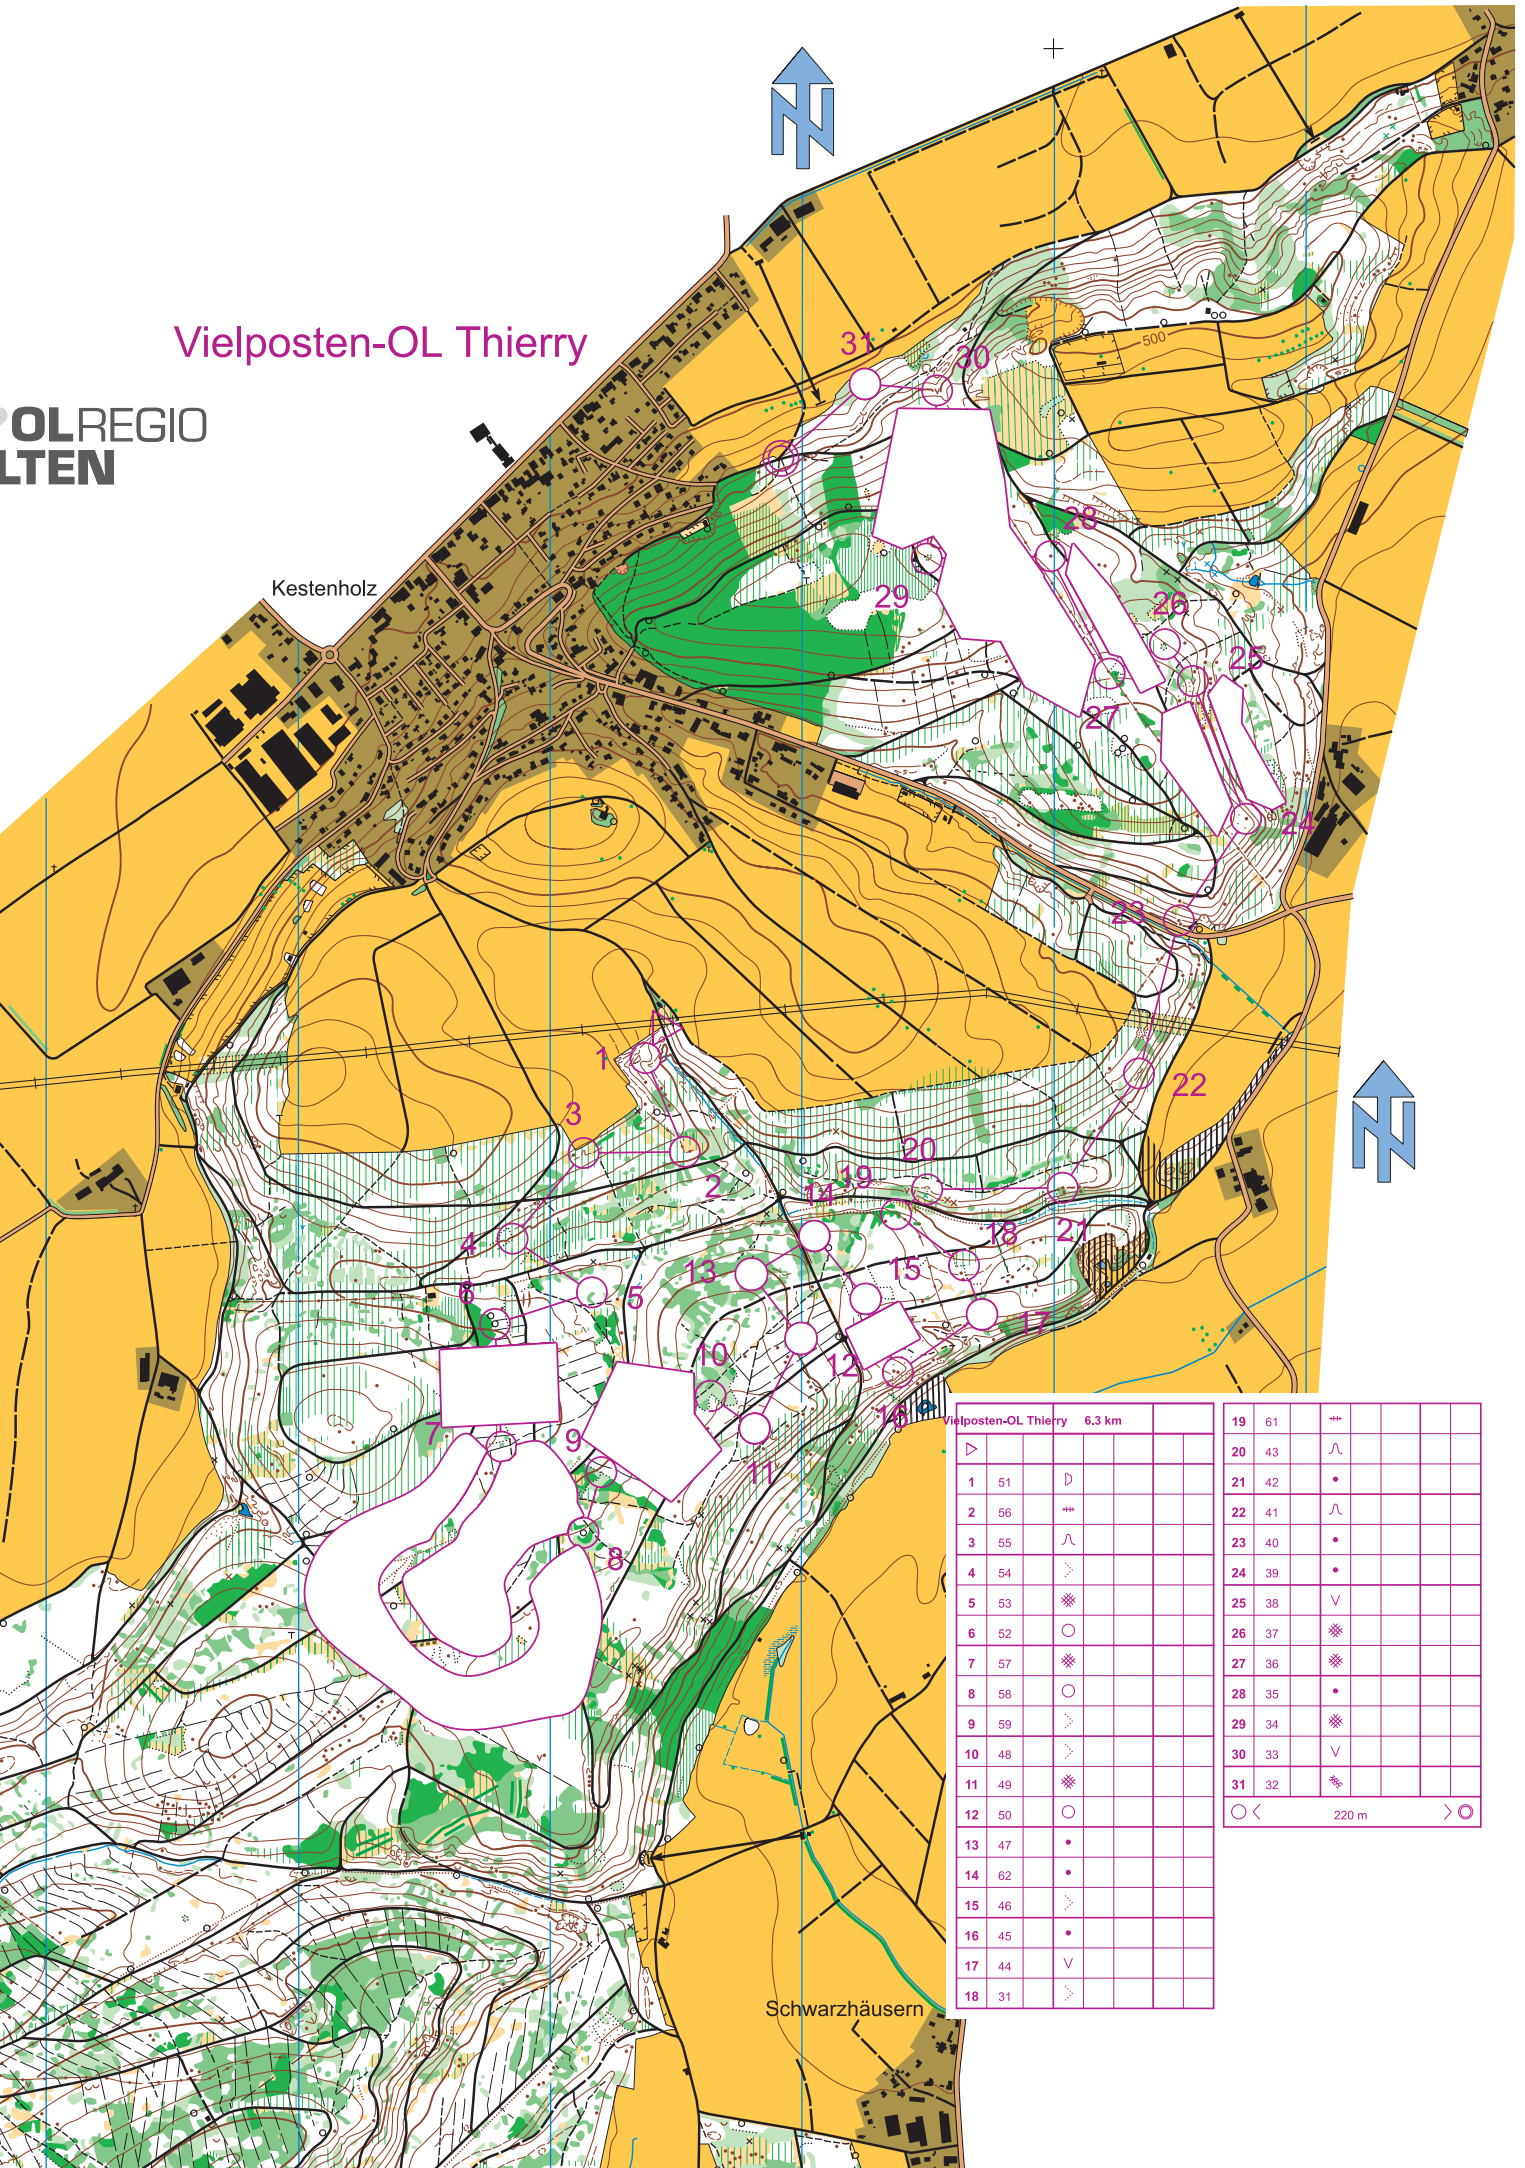

OLREGIO
ALTEN

Vielposten-OL Thierry

Kestenholz

Schwarzhäusern

Vielposten-OL Thierry 6.3 km

▷					
1	51	D			
2	56	***			
3	55	∧			
4	54	>			
5	53	⊗			
6	52	○			
7	57	⊗			
8	58	○			
9	59	>			
10	48	>			
11	49	⊗			
12	50	○			
13	47	•			
14	62	•			
15	46	>			
16	45	•			
17	44	V			
18	31	>			

19	61	***
20	43	∧
21	42	•
22	41	∧
23	40	•
24	39	•
25	38	V
26	37	⊗
27	36	⊗
28	35	•
29	34	⊗
30	33	V
31	32	⊗

○ < 220 m > ○