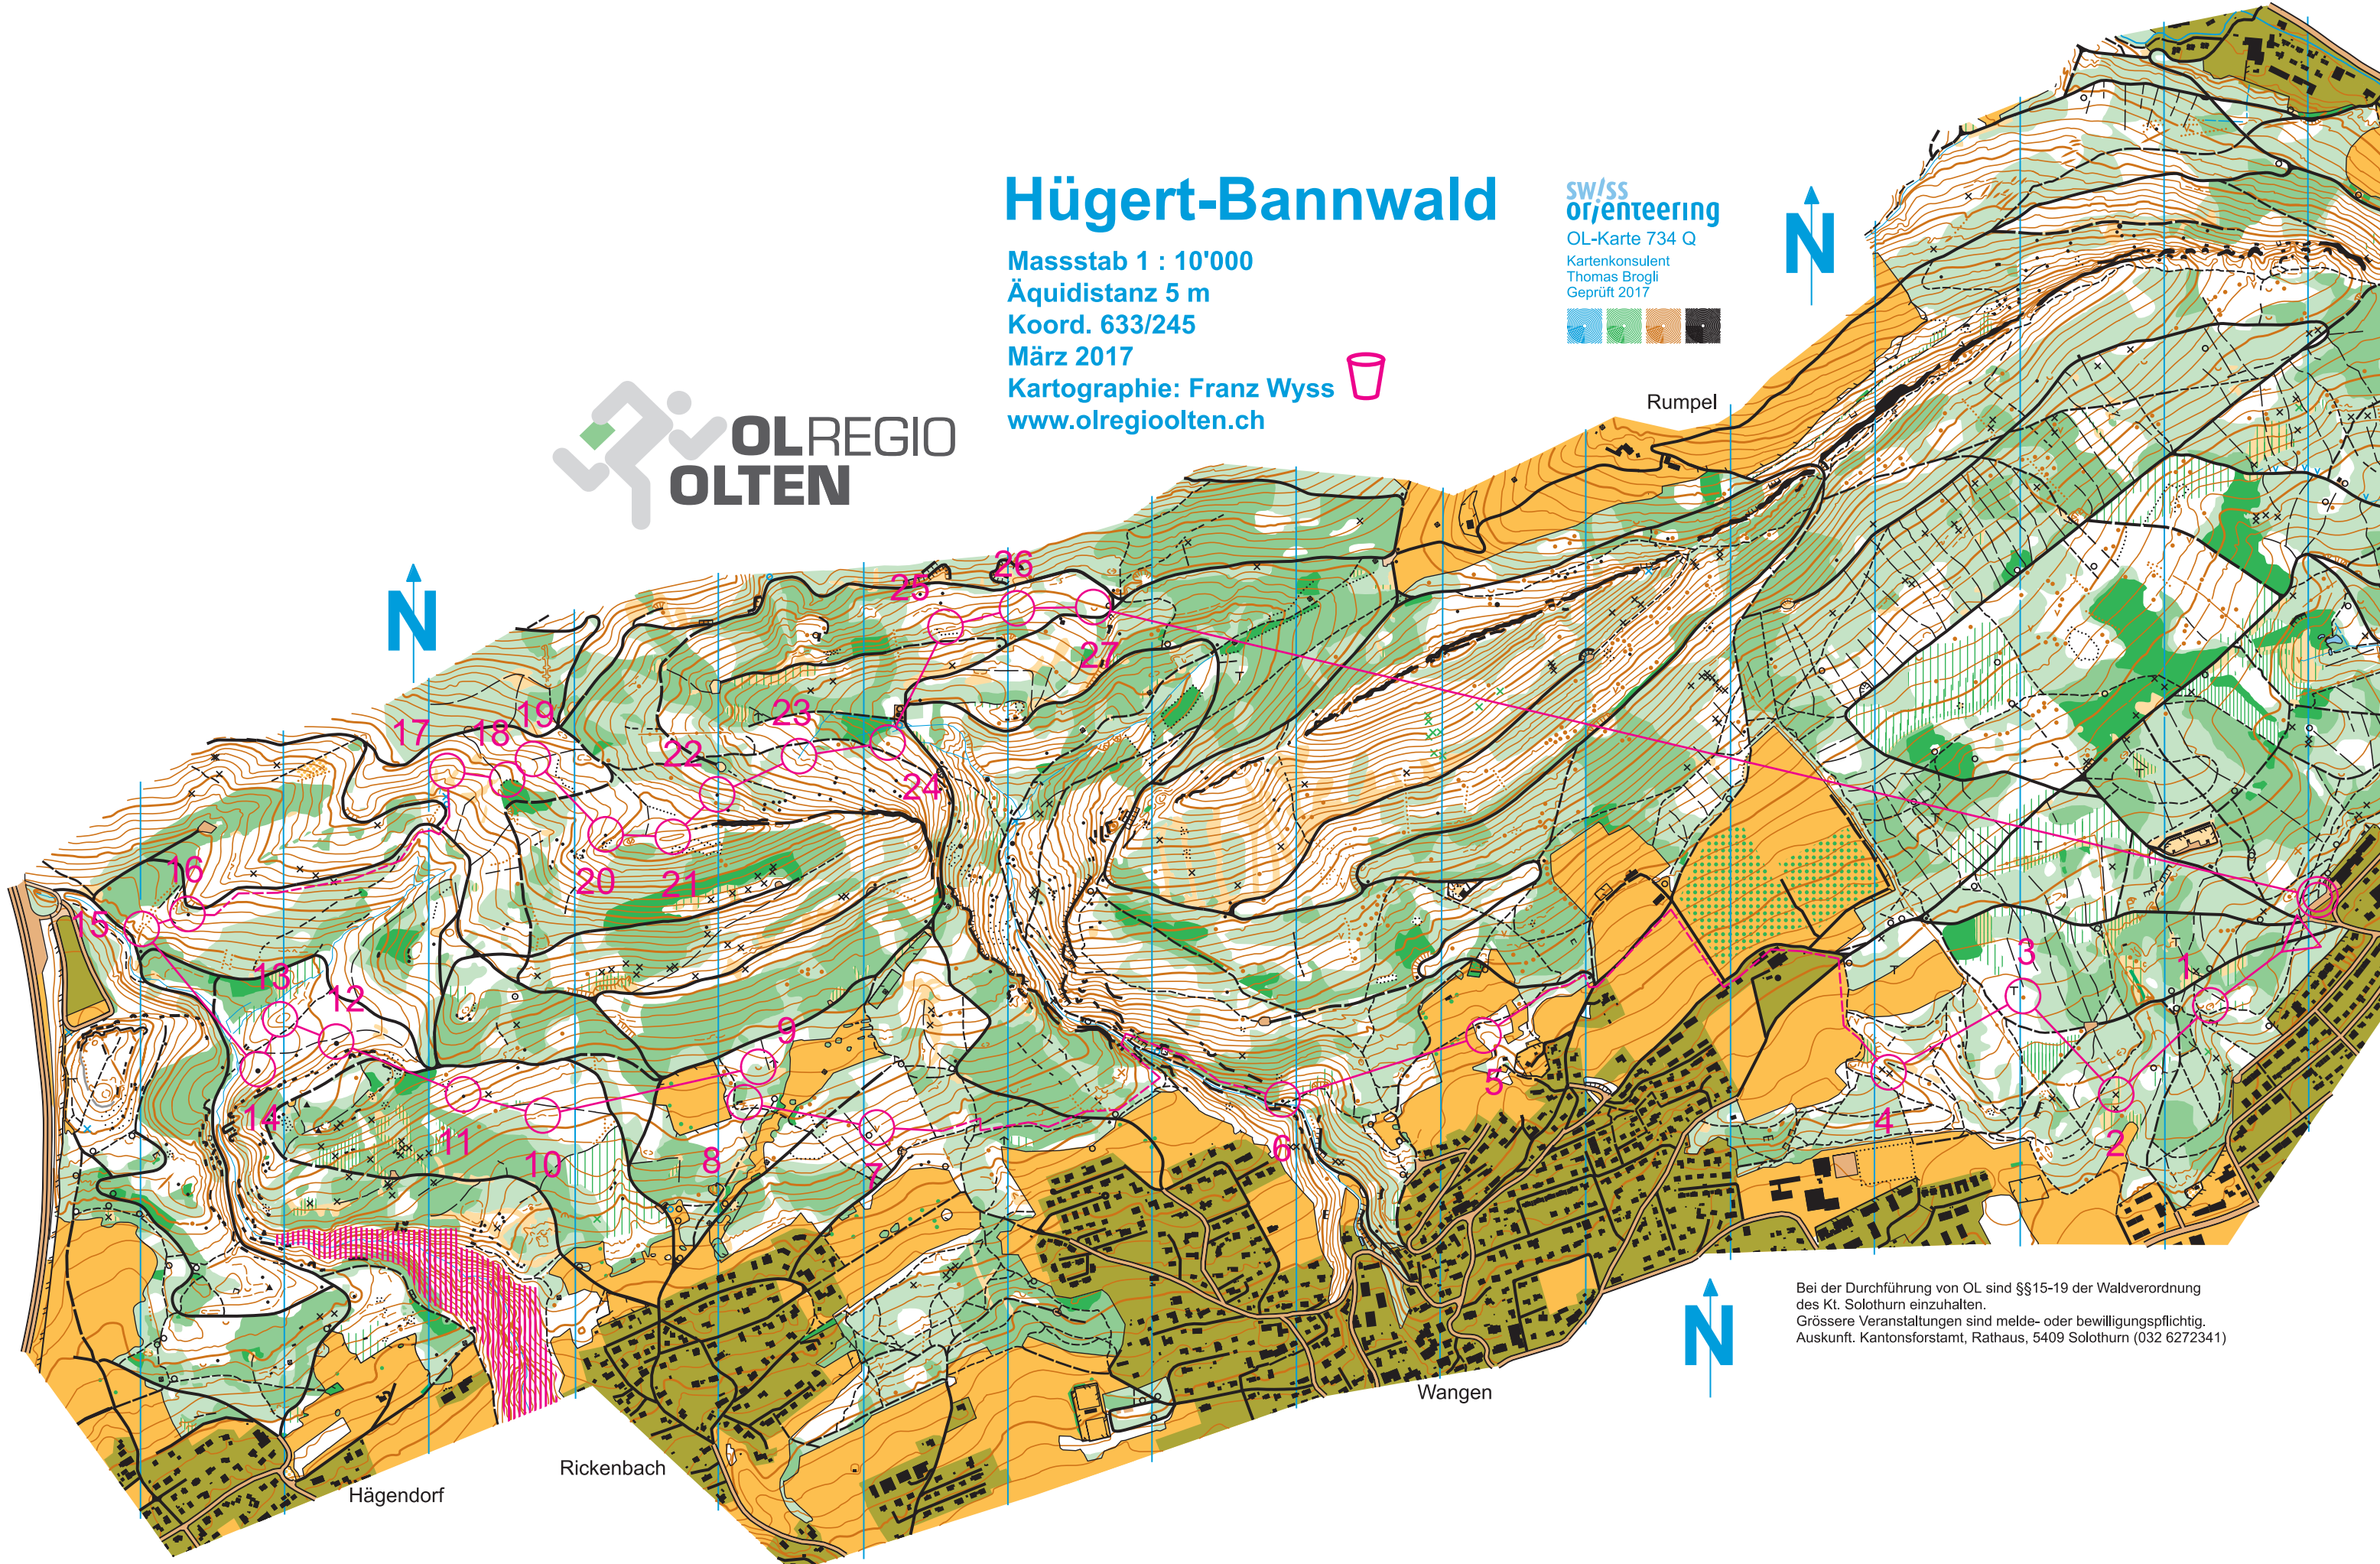

Hügert-Bannwald

Masstab 1 : 10'000

Äquidistanz 5 m

Koord. 633/245

März 2017

Kartographie: Franz Wyss

www.olregioolten.ch

sw/ss
orjenteering

OL-Karte 734 Q

Kartenkonsulent
Thomas Brogli
Geprüft 2017

Rumpel

Bei der Durchführung von OL sind §§15-19 der Waldverordnung des Kt. Solothurn einzuhalten.
Grössere Veranstaltungen sind melde- oder bewilligungspflichtig.
Auskunft: Kantonsforstamt, Rathaus, 5409 Solothurn (032 6272341)