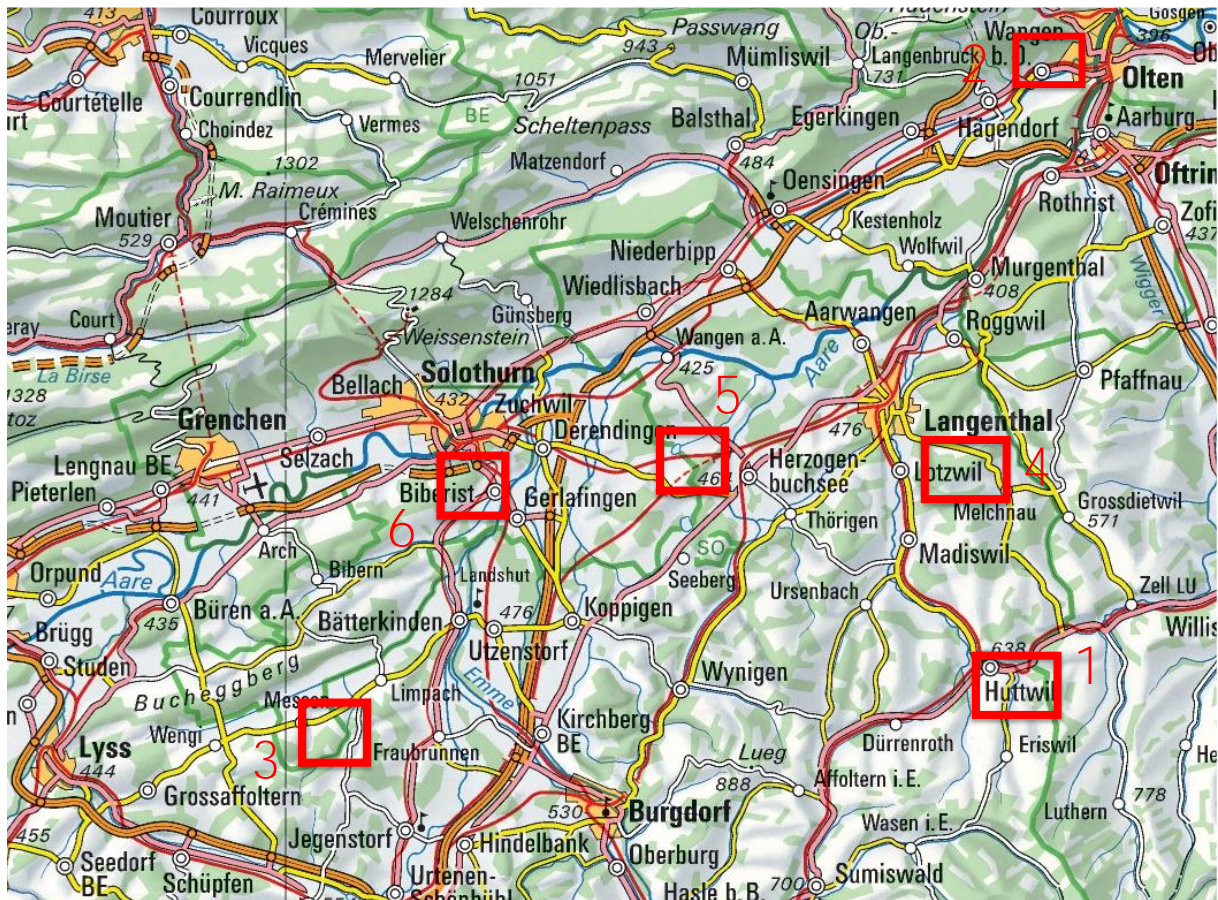

Do, 21. Juni 2018	OLG Huttwil	Städtli Huttwil
Do, 28. Juni 2018	OL Regio Olten	Bannwald-Hügert
Do, 5. Juli 2018	Bucheggberger OL	Junkholz
Do, 16. August 2018	OLV Langenthal	Rappenchof
Do, 23. August 2018	OLG Herzogenbuchsee	Oenzberg
Do, 30. August 2018	OLG Biberist SO	Biberist Süd

Ranglisten www.solv.ch

Übersicht: Besammlungsorte und Daten 2018

	Datum	Gebiet	Besammlung
1	Do, 21. Juni 2018	Städtli Huttwil	Sportplatz Dornacker, Huttwil (Sprint mit Labyrinth)
2	Do, 28. Juni 2018	Bannwald-Hügert	Schulhaus Bannfeld, Olten
3	Do, 5. Juli 2018	Junkholz	Schützenhaus Brunnenthal SO
4	Do, 16. August 2018	Rappenchofp	Schulhaus Busswil b. Melchnau
5	Do, 23. August 2018 [Klubmeisterschaft impOLs]	Oenzberg	WESA AG, Inkwil
6	Do, 30. August 2010 [Schlusslauf impOLs Cup]	Biberist Süd	MZH Bleichematt, Biberist (Sprint)

Mit freundlicher Unterstützung von

... und jetzt schon vormerken – OL in der Region im Herbst 2018:

Biberister OL

Sonntag, 14. Oktober 2018; Corcelles BE; Karte „Corcelles“

www.olgbiberistso.ch