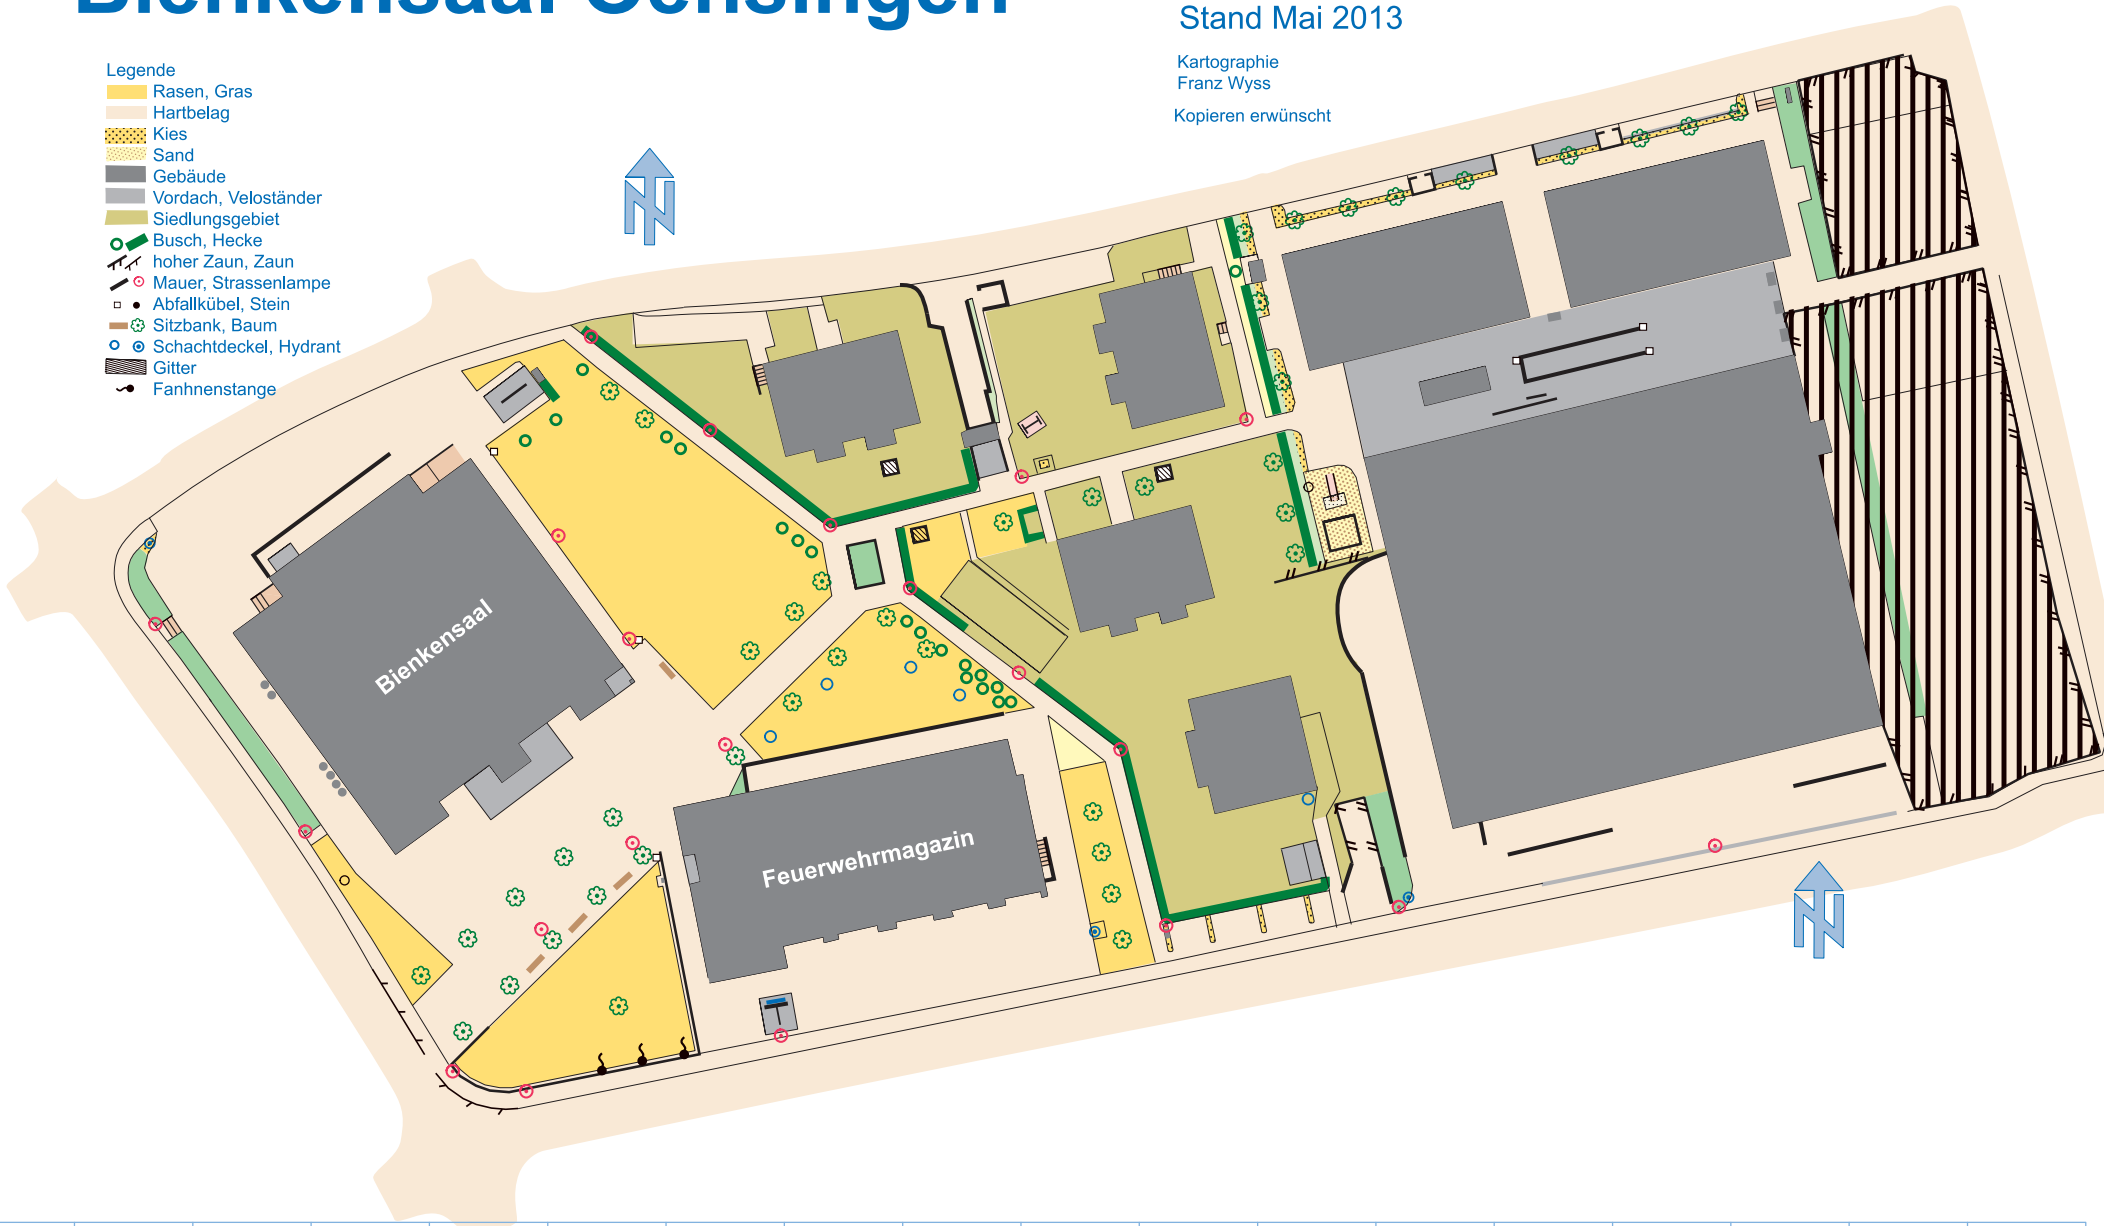

Bienkensaal Oensingen

Masstab 1:1000
Stand Mai 2013

Kartographie
Franz Wyss
Kopieren erwünscht

Legende

- Rasen, Gras
- Hartbelag
- Kies
- Sand
- Gebäude
- Vordach, Veloständer
- Siedlungsgebiet
- Busch, Hecke
- hoher Zaun, Zaun
- Mauer, Strassenlampe
- Abfallkübel, Stein
- Sitzbank, Baum
- Schachtdeckel, Hydrant
- Gitter
- Fanhnenstange

1	2	3	4	5	6	7	8	9	10	11	12	13	14	15	16	17	18
---	---	---	---	---	---	---	---	---	----	----	----	----	----	----	----	----	----