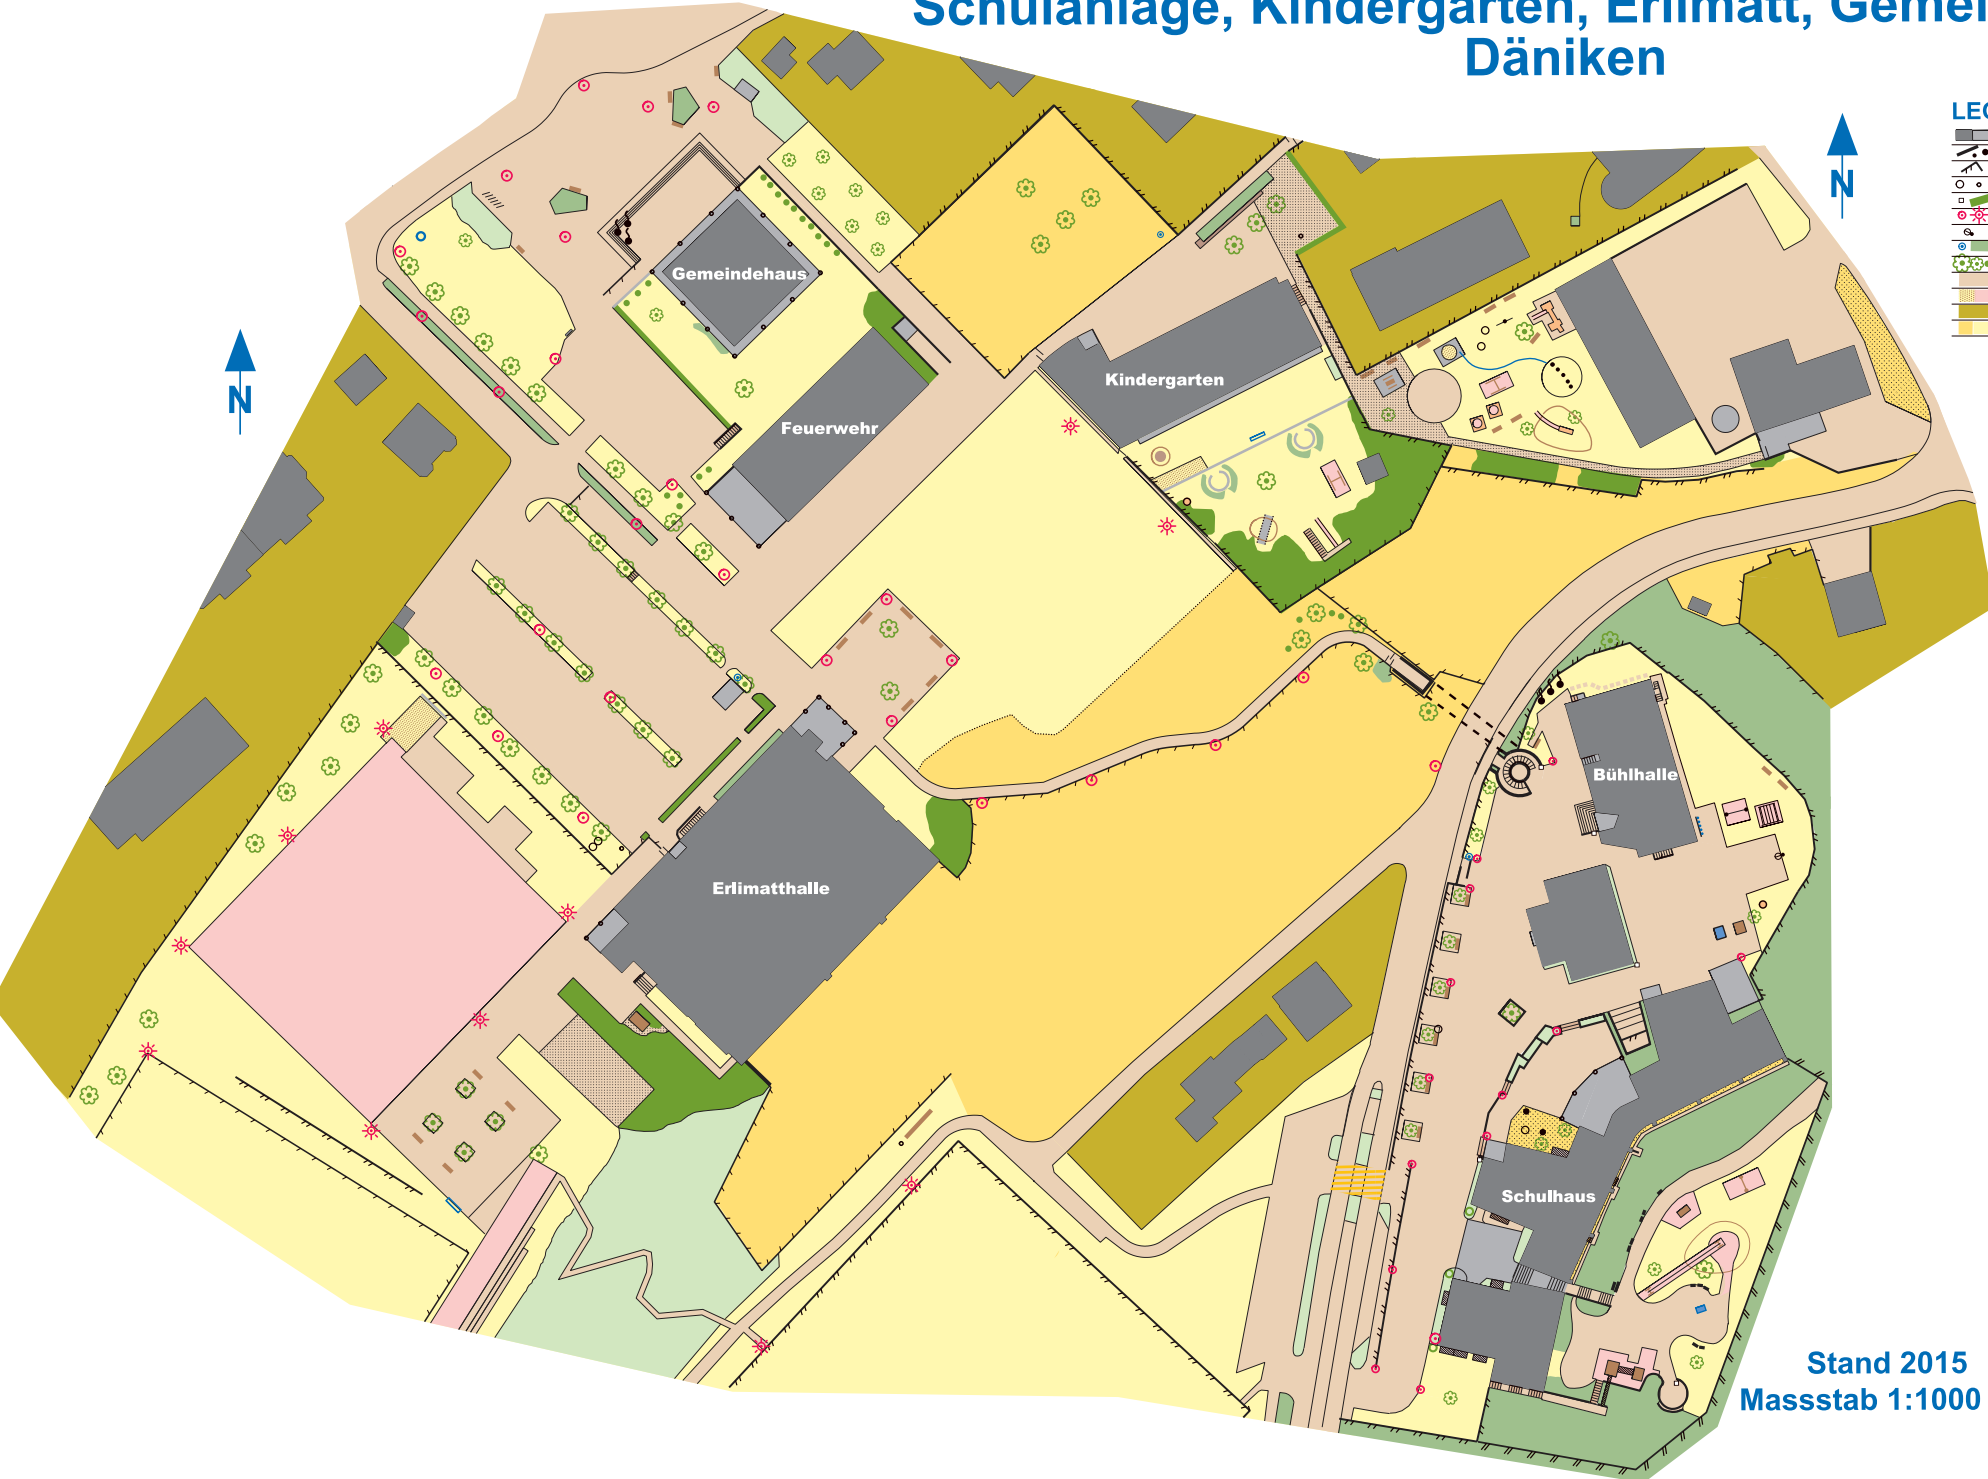

Schulanlage, Kindergarten, Erlimatt, Gemeindehaus Däniken

- LEGENDE**
- ▬ Gebäude, Dach
 - ▬ Mauer, Steine
 - ▬ Zaun, Ballfang
 - Spezial, Säule
 - Papierkorb, Hecke
 - ⊗ Lampe, Scheinwerfer
 - ⊗ Basketballkorb
 - ⊗ Hydrant, Gebüsch
 - ⊗ Baum, Strauch
 - ▬ Teer, Hartplatz
 - ▬ Sand, roter Platz
 - ▬ Siedlungsgebiet
 - ▬ Wiese, Rasen

1	2
3	4
5	6
7	8
9	10
11	12
13	14
15	16
17	18
19	20
21	22
23	24

Stand 2015
Massstab 1:1000