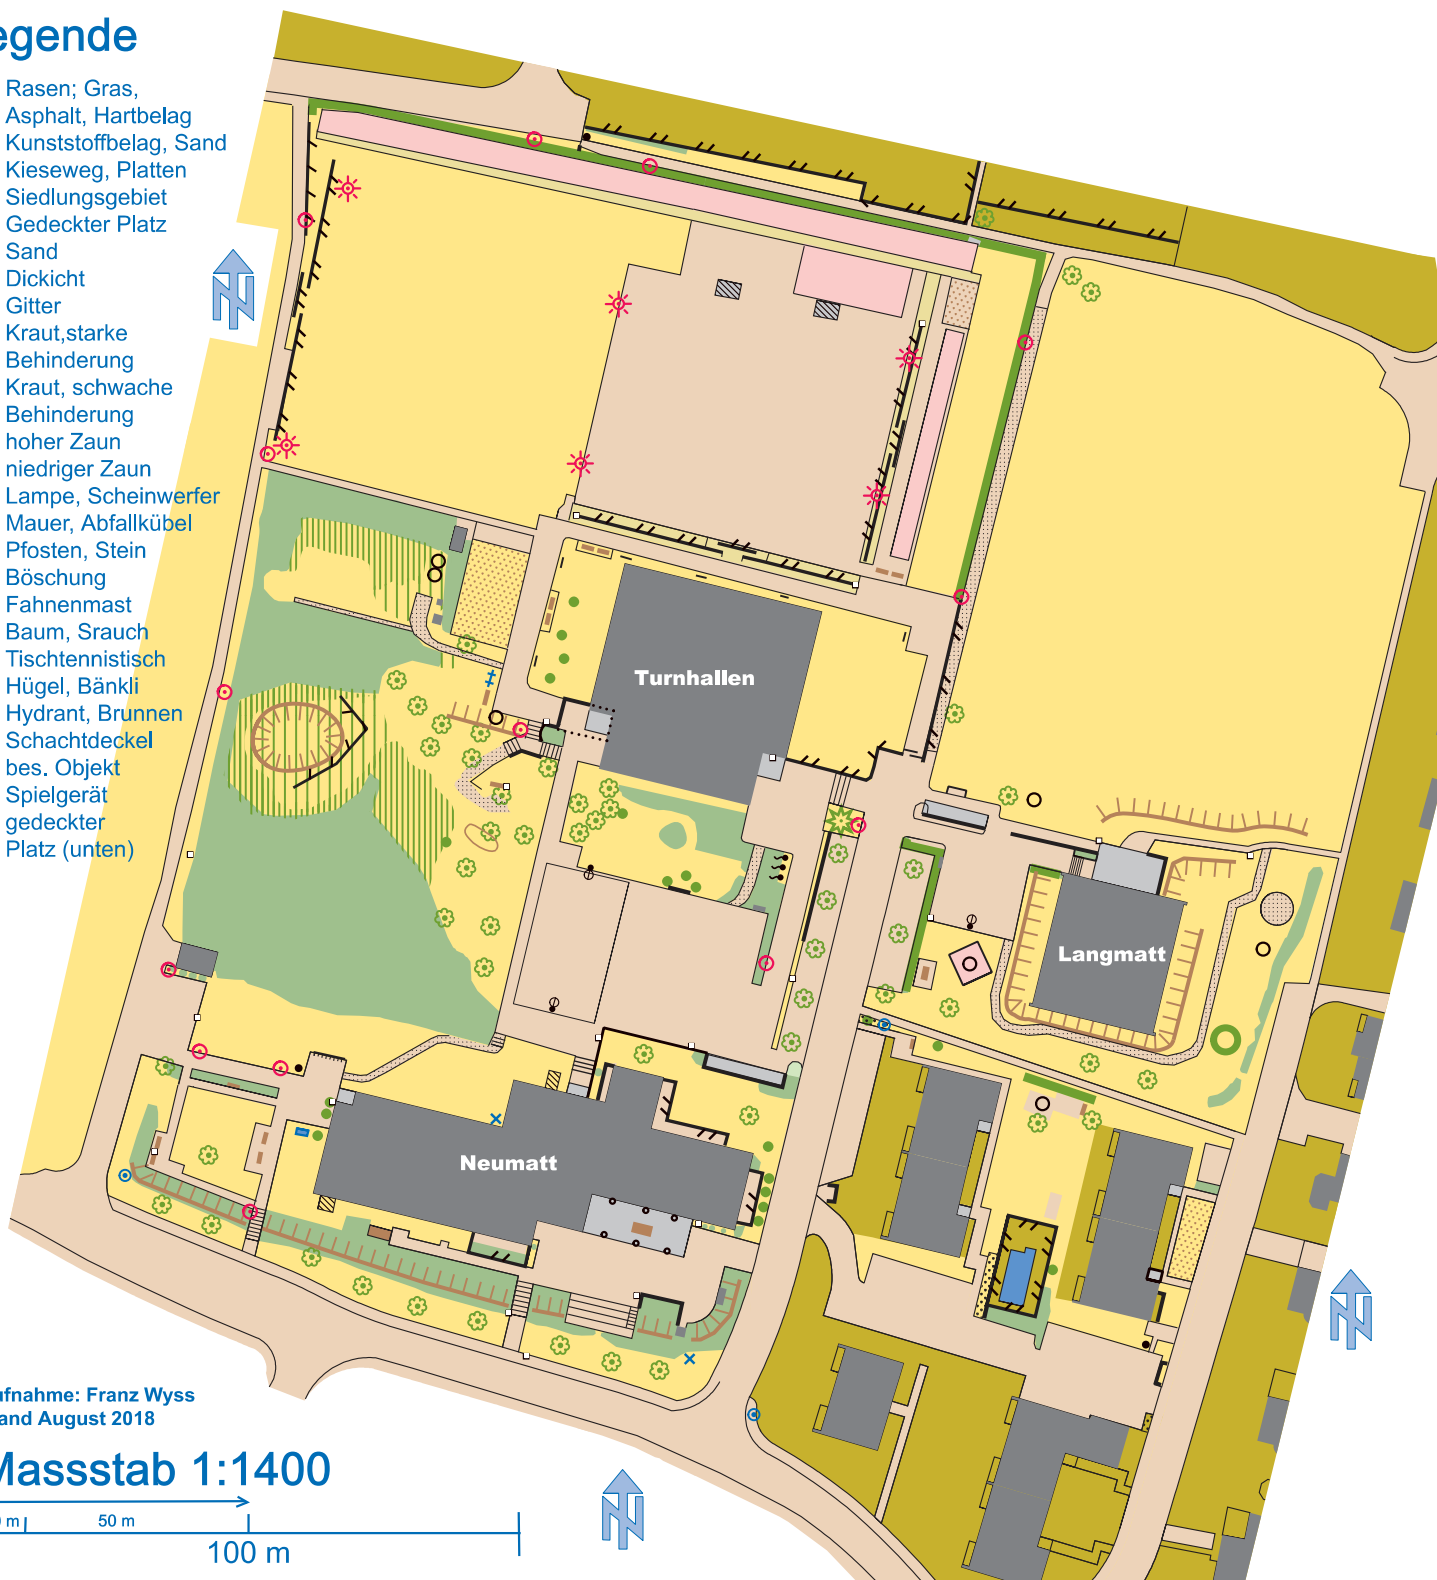

# Schulanlage Neumatt Langmatt Dulliken

## Legende

- Rasen; Gras,
- Asphalt, Hartbelag
- Kunststoffbelag, Sand
- Kiesweg, Platten
- Siedlungsgebiet
- Gedeckter Platz
- Sand
- Dickicht
- Gitter
- Kraut, starke Behinderung
- Kraut, schwache Behinderung
- hoher Zaun
- niedriger Zaun
- Lampe, Scheinwerfer
- Mauer, Abfallkübel
- Pfosten, Stein
- Böschung
- Fahnenmast
- Baum, Strauch
- Tischtennistisch
- Hügel, Bänkli
- Hydrant, Brunnen
- Schachtdeckel
- bes. Objekt
- Spielgerät
- gedeckter Platz (unten)

Aufnahme: Franz Wyss  
Stand August 2018

Masstab 1:1400

1	2	3	4	5	6	7	8	9	10	11	12	13
14	15	16	17	18	19	20	21	22	23	24	25	26