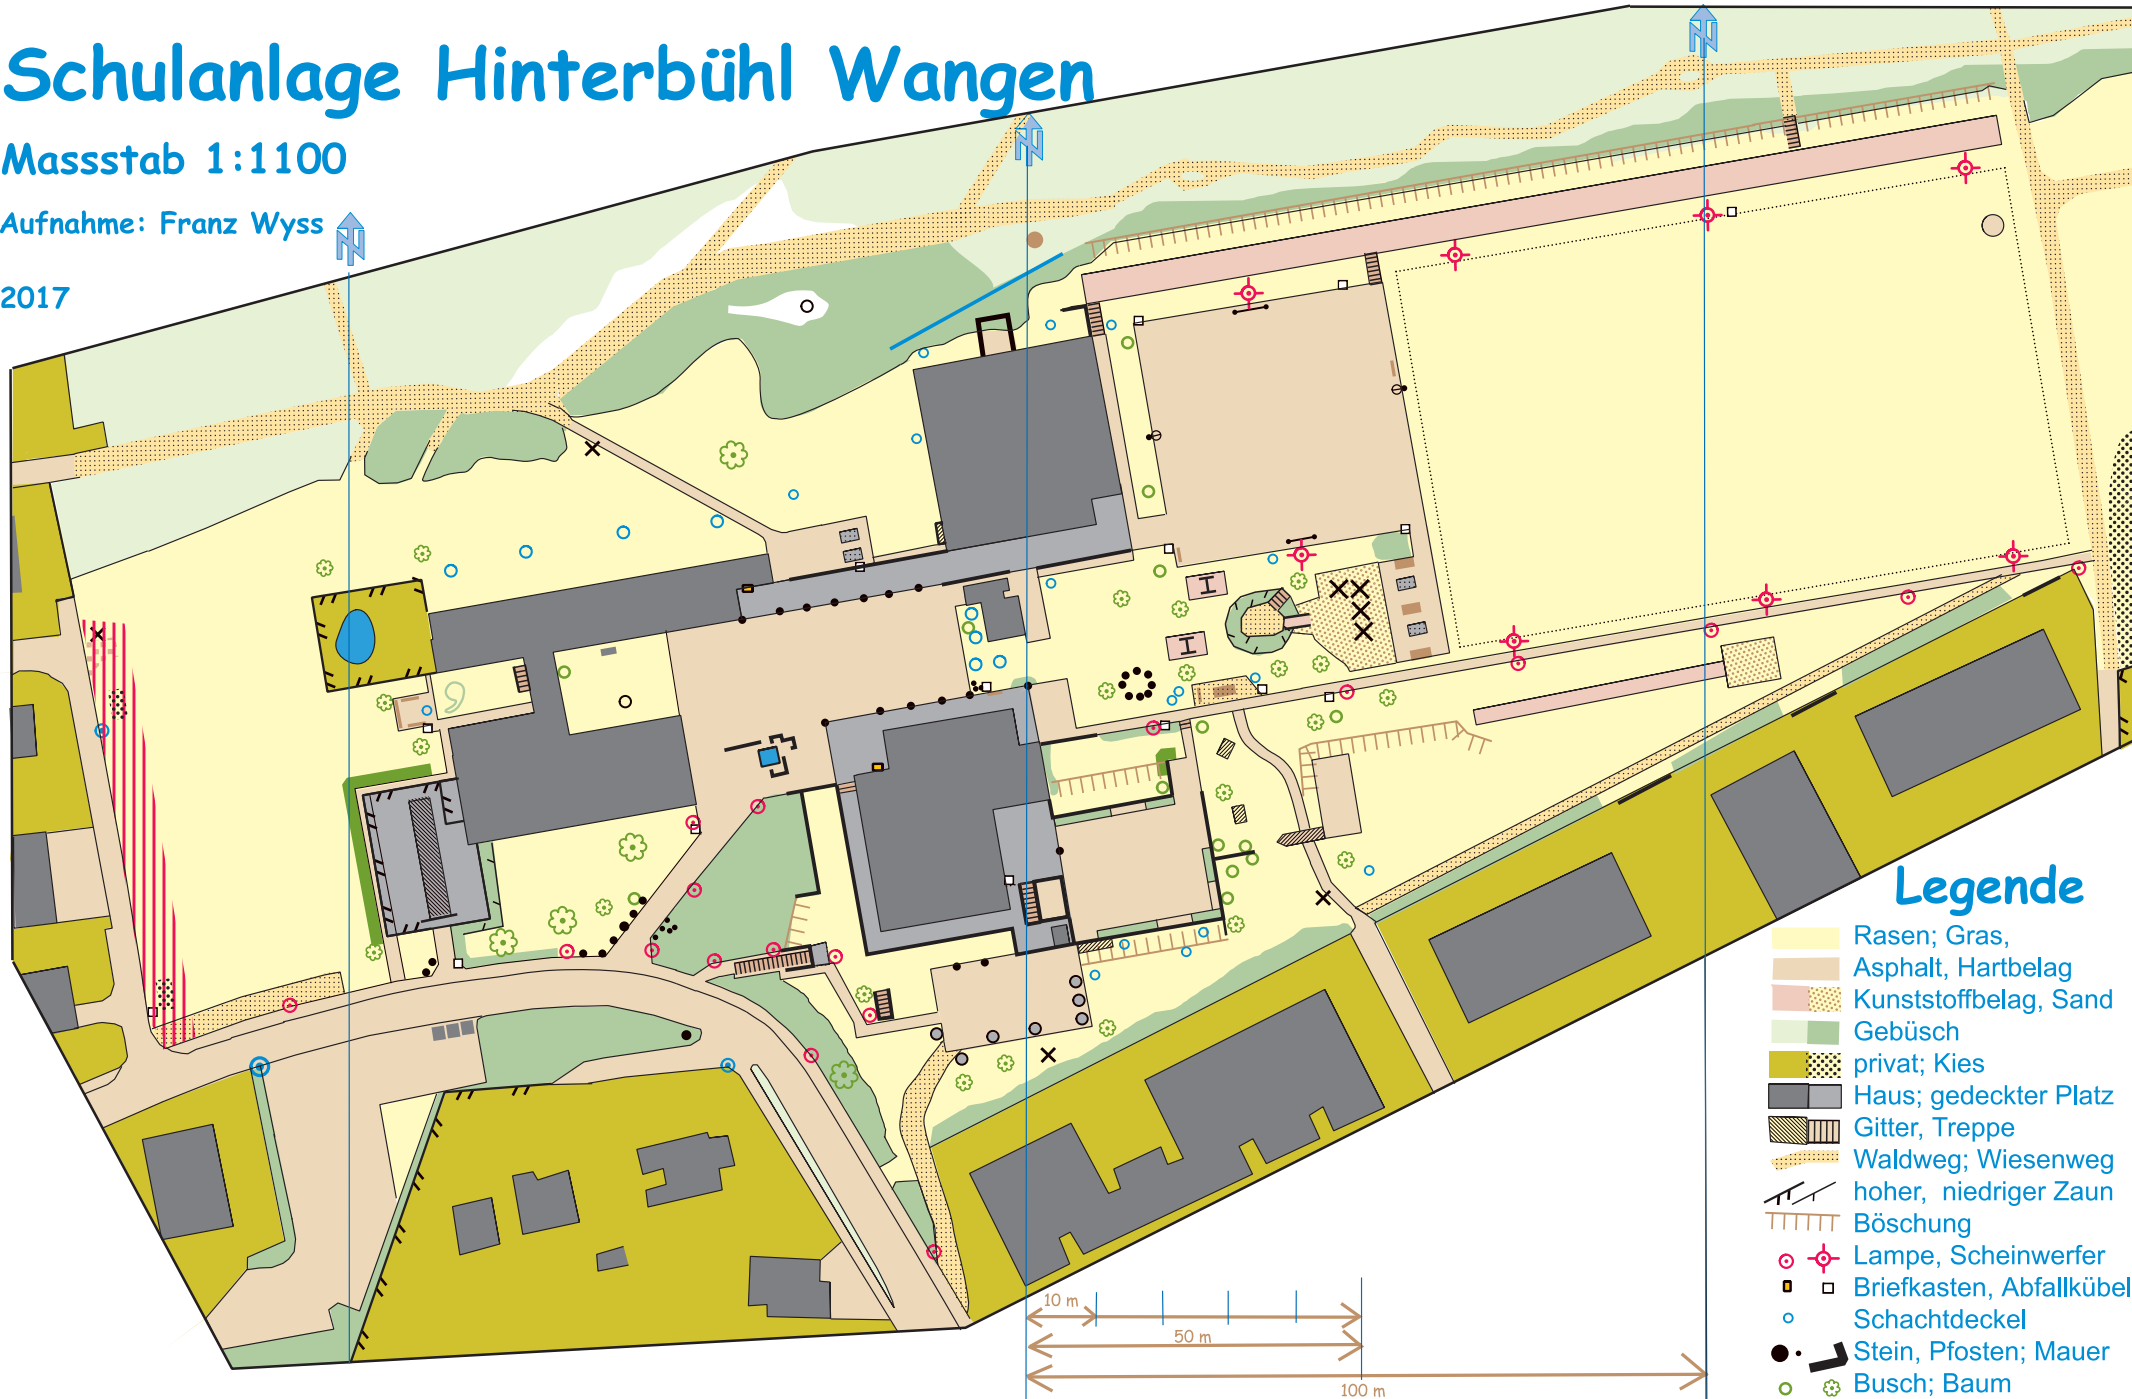

# Schulanlage Hinterbühl Wangen

Masstab 1:1100

Aufnahme: Franz Wyss

2017

## Legende

- Rasen; Gras
- Asphalt, Hartbelag
- Kunststoffbelag, Sand
- Gebüsch
- privat; Kies
- Haus; gedeckter Platz
- Gitter, Treppe
- Waldweg; Wiesenweg
- hoher, niedriger Zaun
- Böschung
- Lampe, Scheinwerfer
- Briefkasten, Abfallkübel
- Schachtdeckel
- Stein, Pfosten; Mauer
- Busch; Baum

1	2	3	4	5	6	7	8	9	10	11	12	13	14	15	16	17
---	---	---	---	---	---	---	---	---	----	----	----	----	----	----	----	----