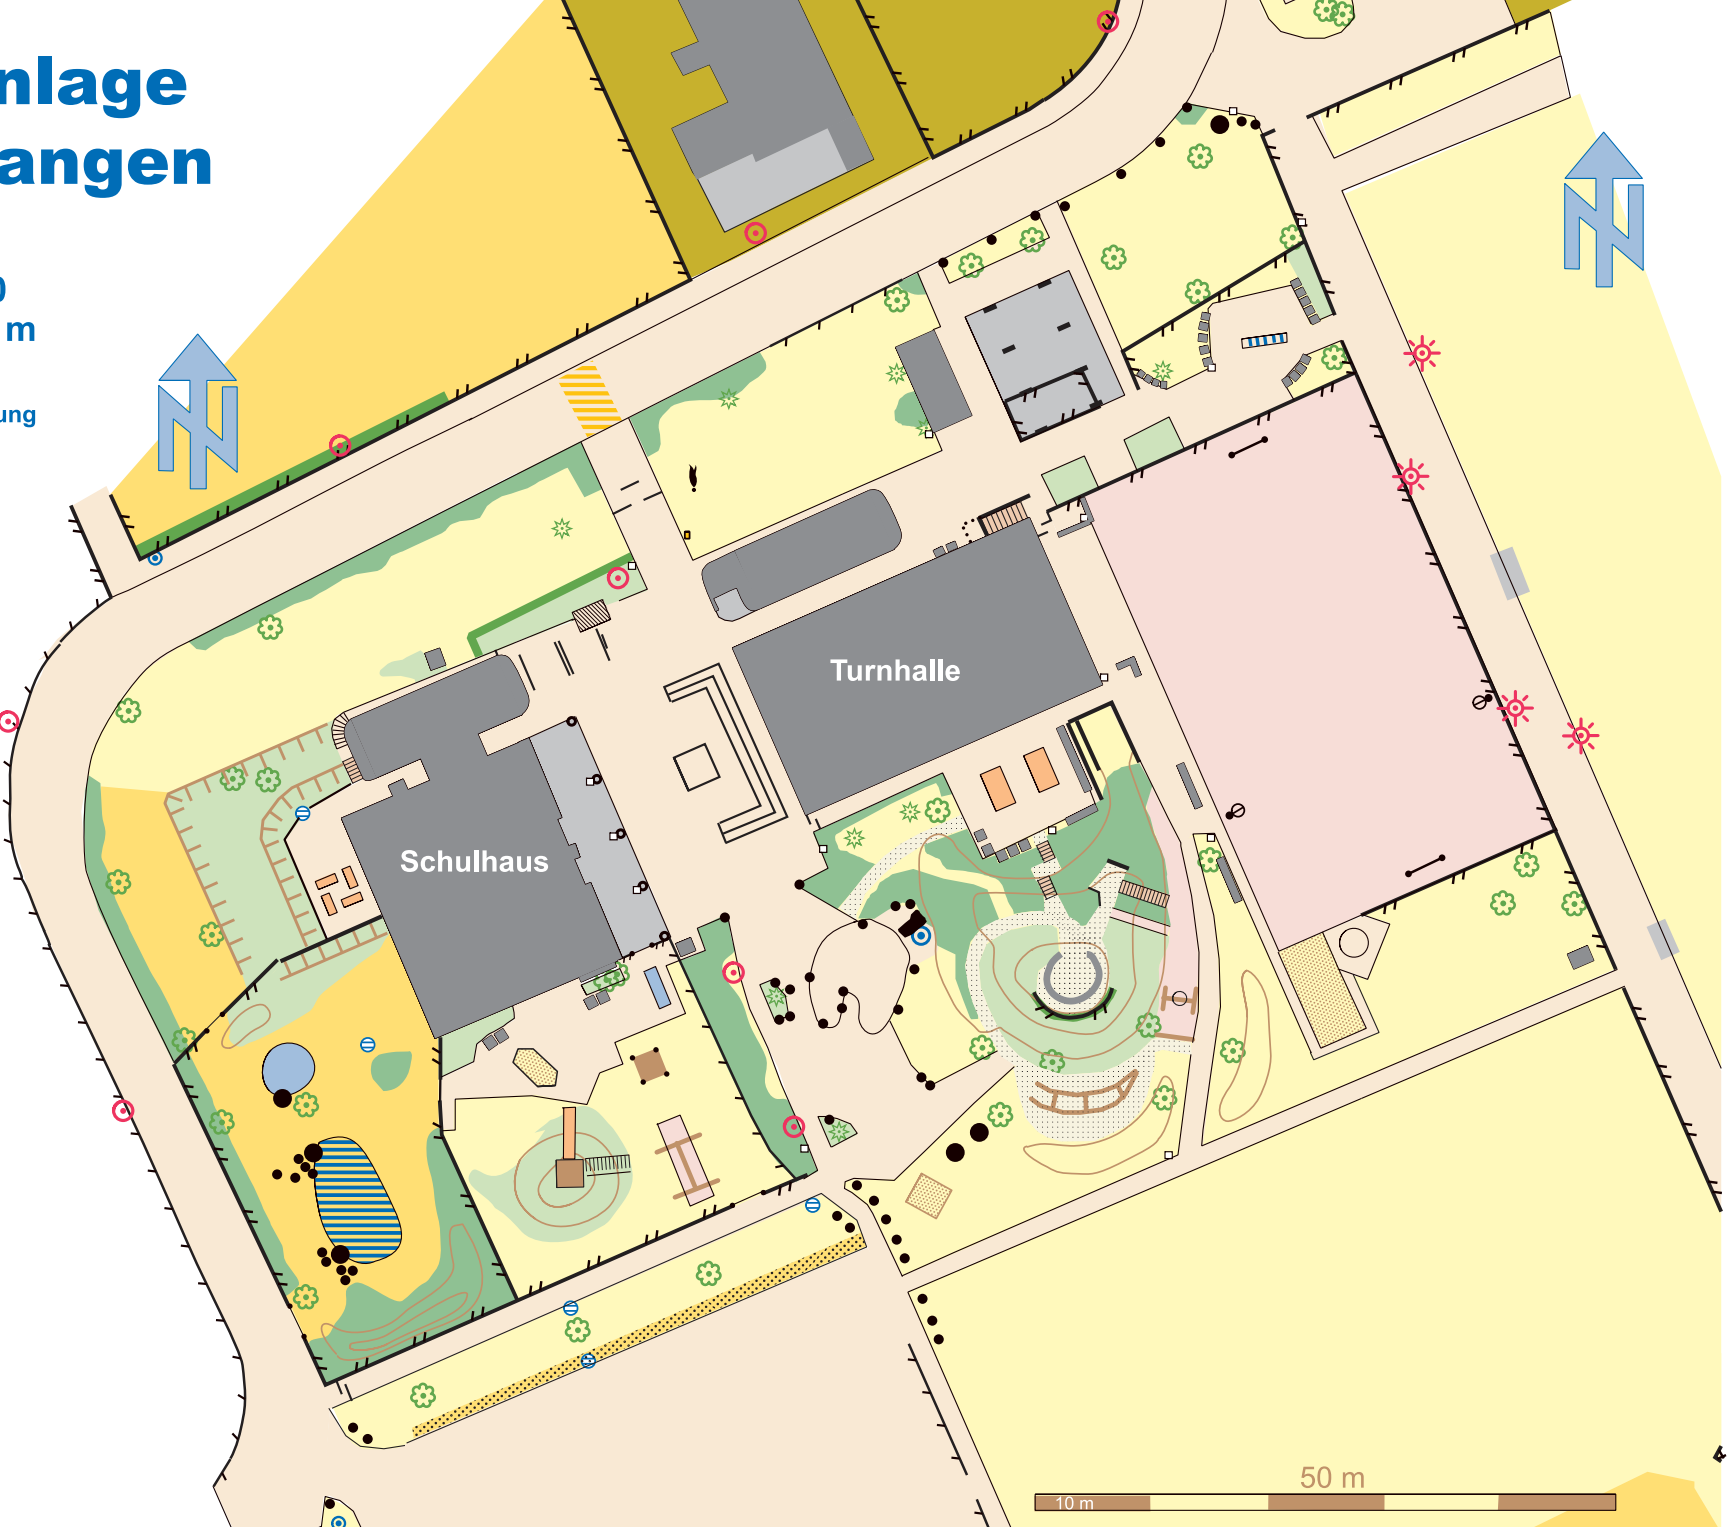

# Schulanlage Kleinwangen

Masstab 1:650  
Aequidistanz 1 m  
Stand Mai 2021

Aufnahme und Zeichnung  
Franz Wyss  
Kopieren erwünscht !

## Legende

-  Rasen, Gras
-  Hartbelag
-  Kunststoffbelag
-  Büsche, Bäume
-  Sand
-  Gebäude
-  Vordach
-  Siedlungsgebiet
-  Geröll
-  Kiesbelag
-  hoher Zaun
-  niedriger Zaun
-  Lampe
-  Scheinwerfer
-  Mauer
-  Abfallkübel
-  Pfosten
-  Hydrant
-  Fahnenmast
-  Baum, Strauch
-  Steine
-  Turm
-  Schachtdeckel
-  Höhenkurve

1
2
3
4
5
6
7
8
9
10
11
12