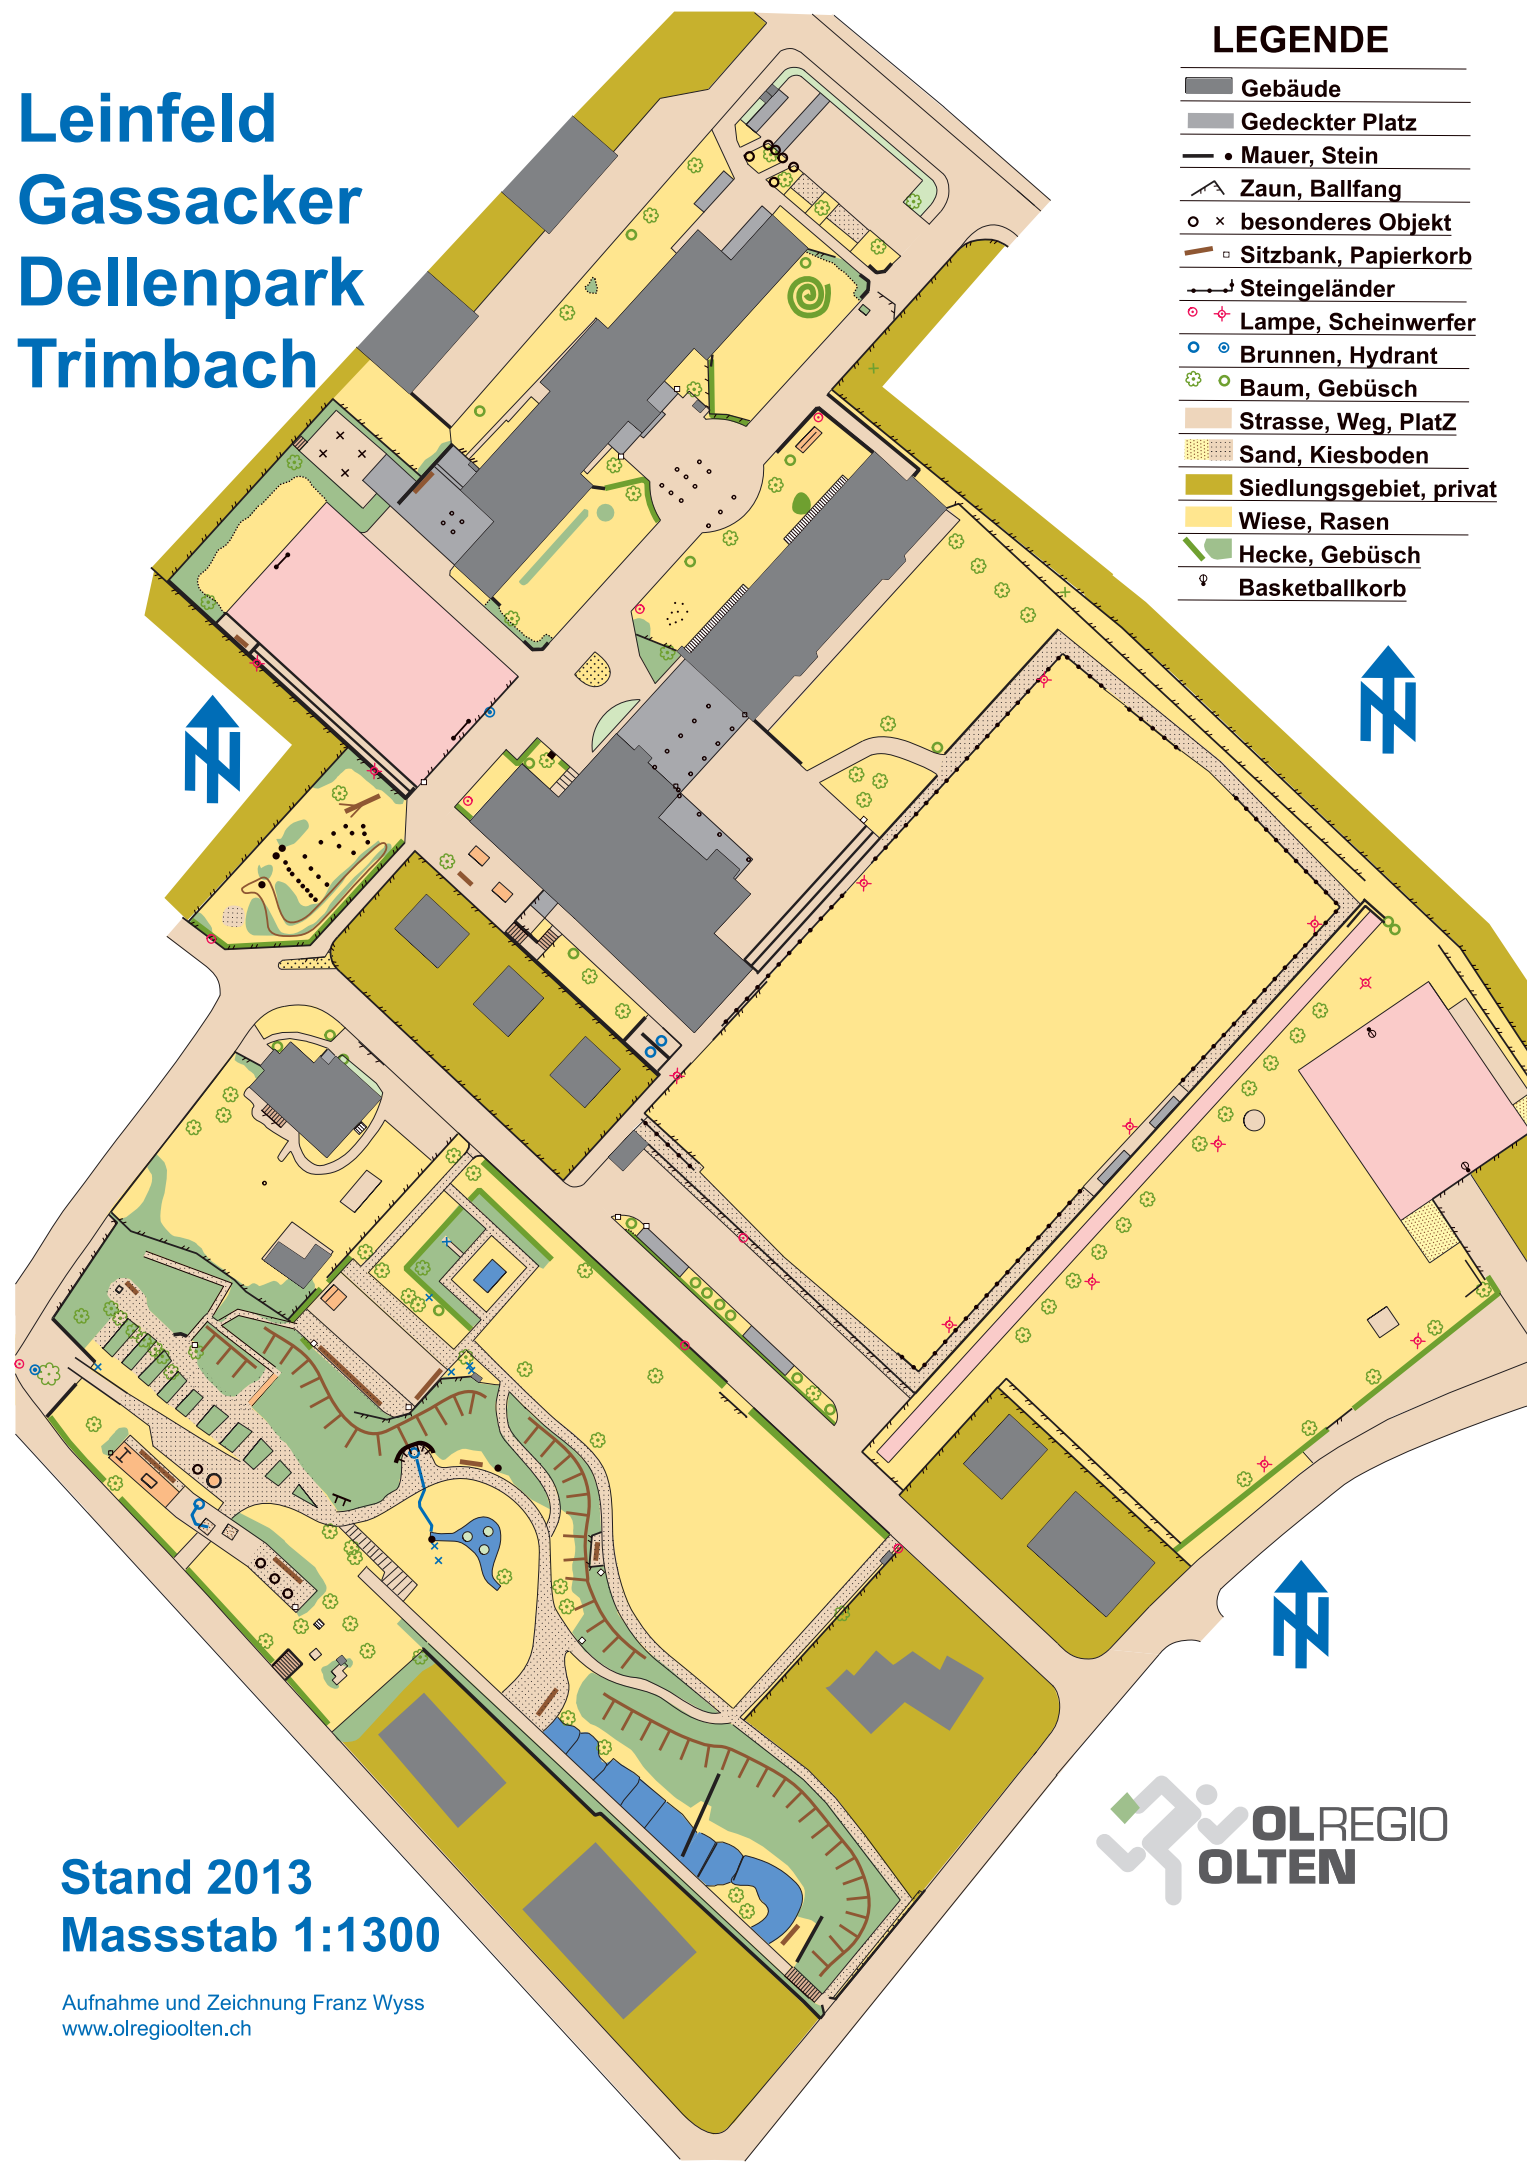

Leinfeld Gassacker Dellenpark Trimbach

LEGENDE

- Gebäude
- Gedeckter Platz
- • Mauer, Stein
- ⚡ Zaun, Ballfang
- × besonderes Objekt
- Sitzbank, Papierkorb
- ↪ Steingeländer
- ✦ Lampe, Scheinwerfer
- ● Brunnen, Hydrant
- Baum, Gebüsch
- Strasse, Weg, Platz
- Sand, Kiesboden
- Siedlungsgebiet, privat
- Wiese, Rasen
- Hecke, Gebüsch
- ♣ Basketballkorb

Stand 2013
Masstab 1:1300

Aufnahme und Zeichnung Franz Wyss
www.olregioolten.ch

 **OLREGIO
OLTEN**