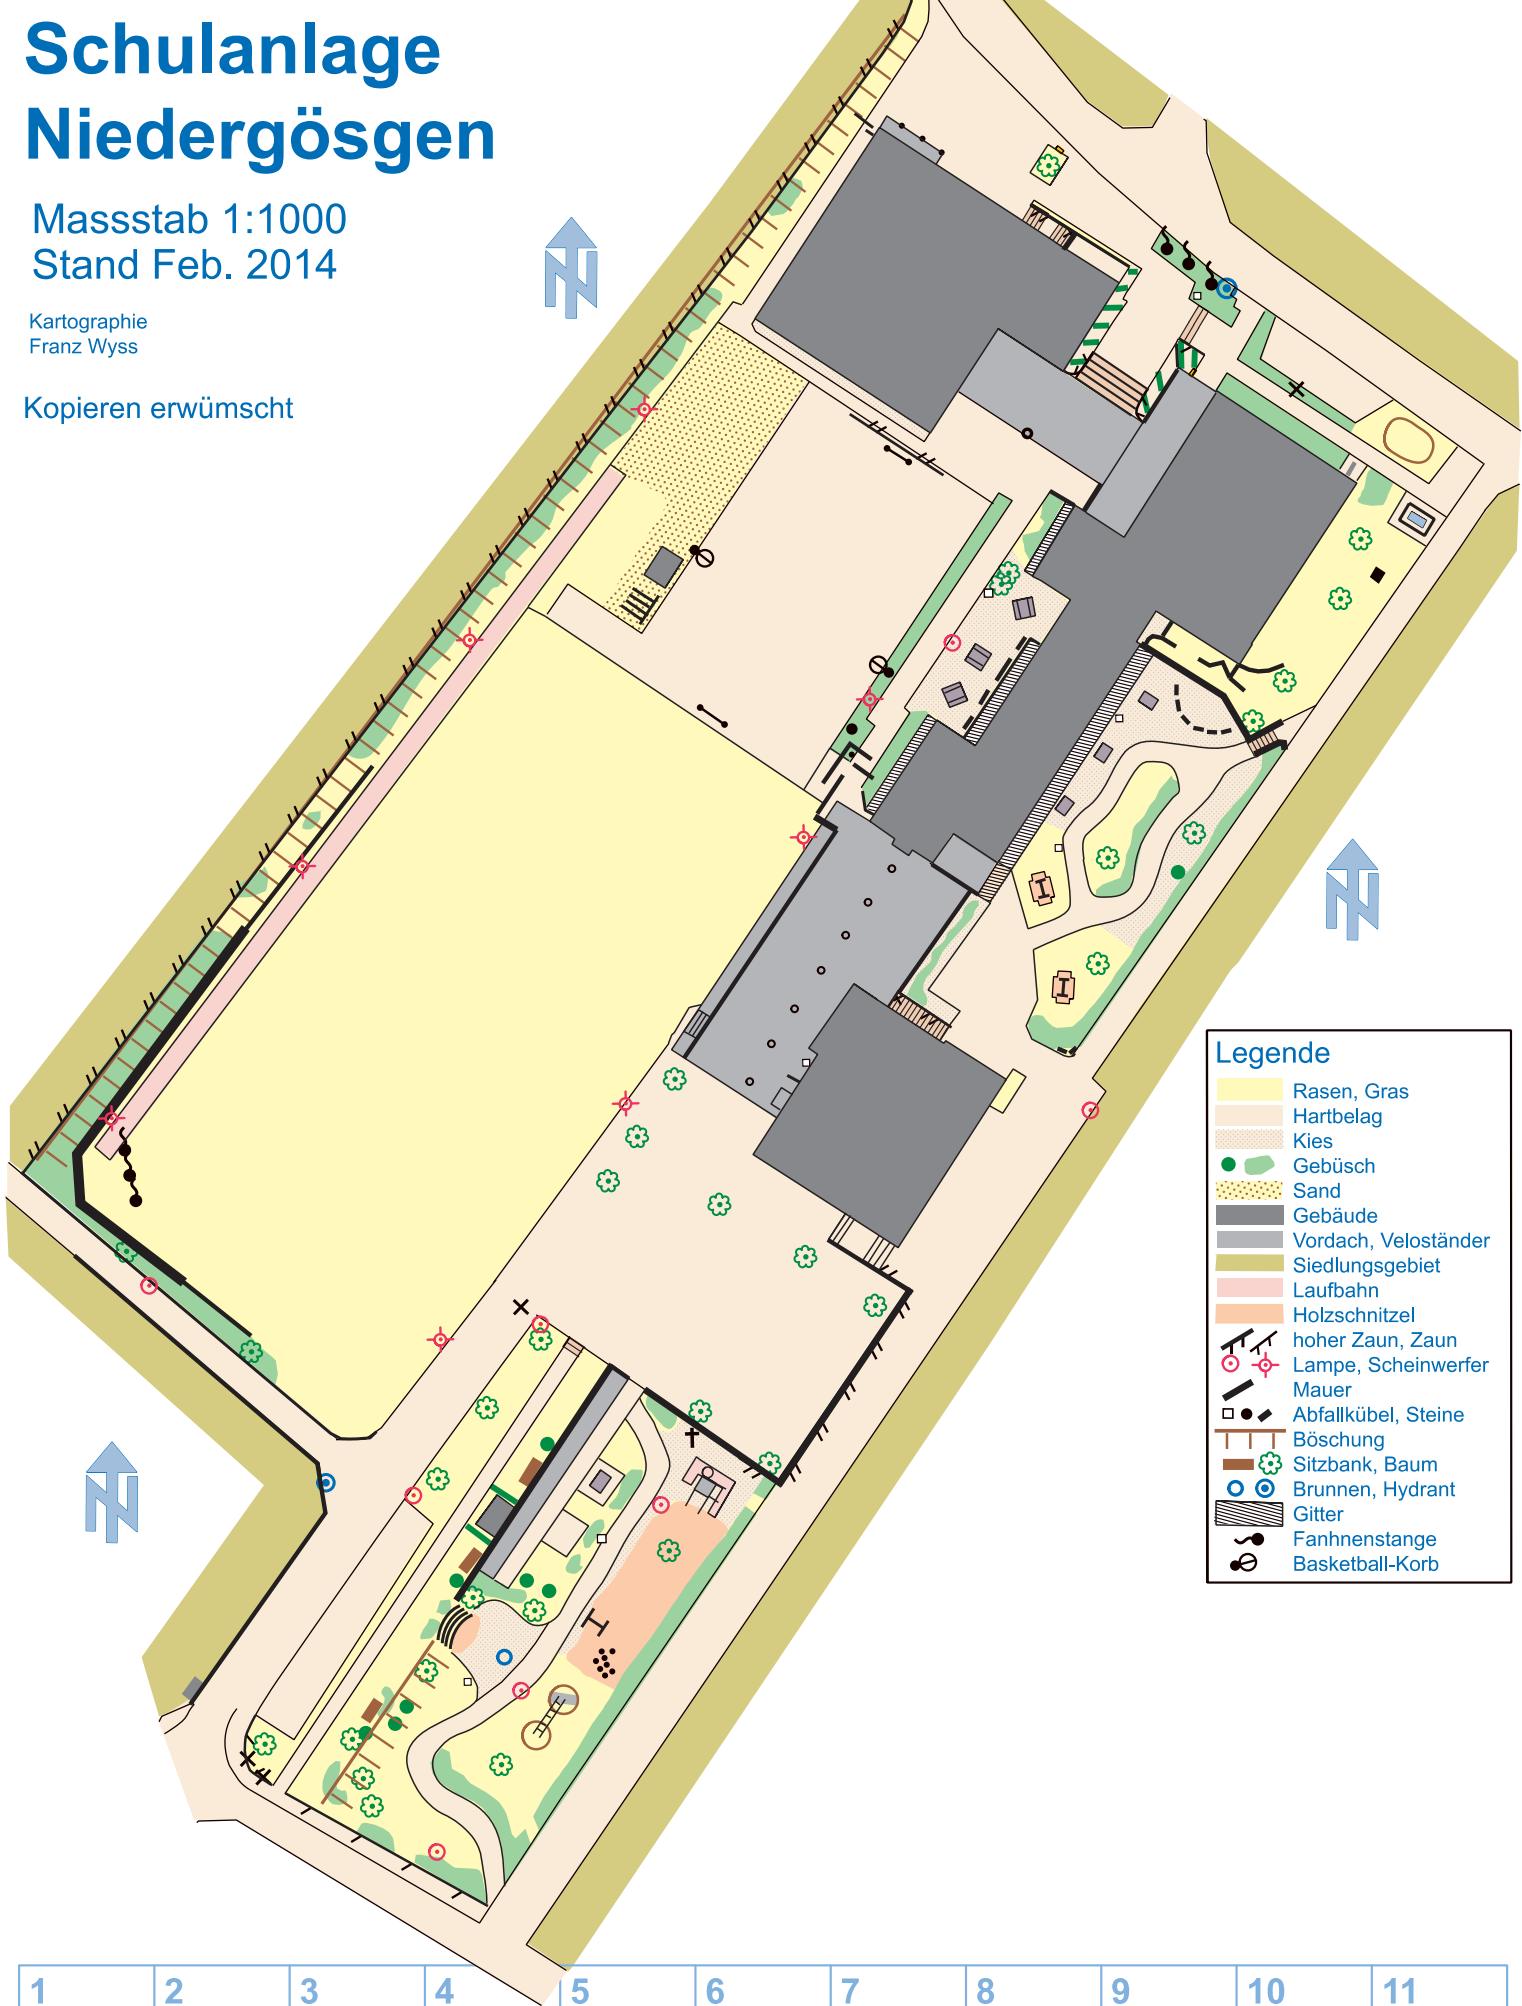

# Schulanlage Niedergösgen

Masstab 1:1000  
Stand Feb. 2014

Kartographie  
Franz Wyss

Kopieren erwünscht

- Legende**
- Rasen, Gras
  - Hartbelag
  - Kies
  - Gebüsch
  - Sand
  - Gebäude
  - Vordach, Veloständer
  - Siedlungsgebiet
  - Laufbahn
  - Holzschntzel
  - hoher Zaun, Zaun
  - Lampe, Scheinwerfer
  - Mauer
  - Abfallkübel, Steine
  - Böschung
  - Sitzbank, Baum
  - Brunnen, Hydrant
  - Gitter
  - Fahnenstange
  - Basketball-Korb

|    |    |    |    |    |    |    |    |    |    |    |
|----|----|----|----|----|----|----|----|----|----|----|
| 1  | 2  | 3  | 4  | 5  | 6  | 7  | 8  | 9  | 10 | 11 |
| 12 | 13 | 14 | 15 | 16 | 17 | 18 | 19 | 20 | 21 | 22 |