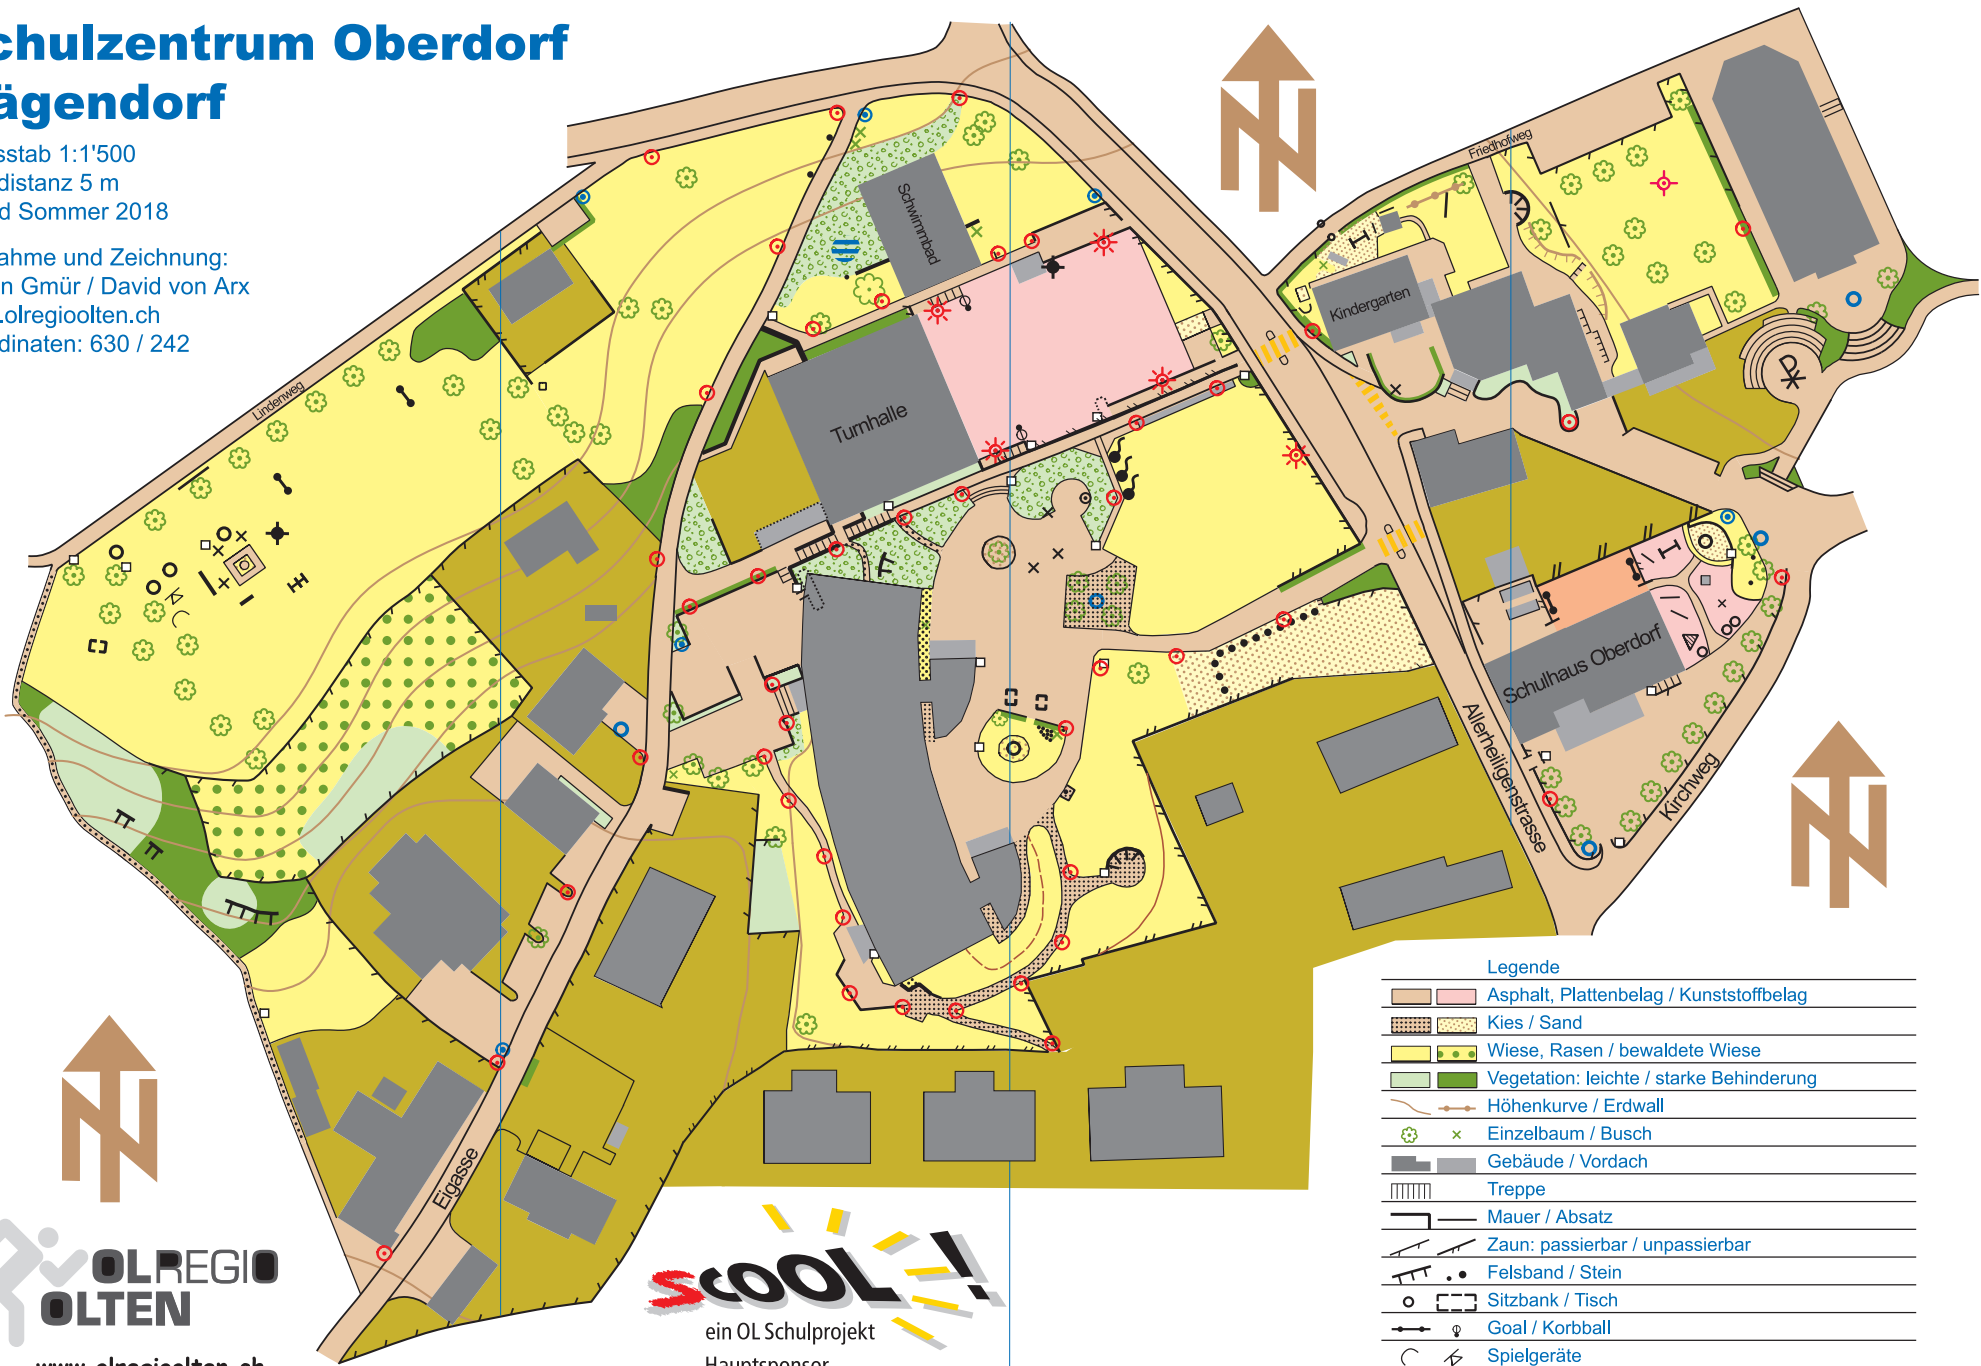

Schulzentrum Oberdorf Hägendorf

Masstab 1:1'500
Äquidistanz 5 m
Stand Sommer 2018

Aufnahme und Zeichnung:
Martin Gmür / David von Arx
www.olregioolten.ch
Koordinaten: 630 / 242

Legende

	Asphalt, Plattenbelag / Kunststoffbelag
	Kies / Sand
	Wiese, Rasen / bewaldete Wiese
	Vegetation: leichte / starke Behinderung
	Höhenkurve / Erdwall
	Einzelbaum / Busch
	Gebäude / Vordach
	Treppe
	Mauer / Absatz
	Zaun: passierbar / unpassierbar
	Felsband / Stein
	Sitzbank / Tisch
	Goal / Korbball
	Spielgeräte
	Fahnenstange / Turm
	Strassenlampe / Scheinwerfer
	Sumpf / Teich
	Brunnen / Hydrant
	Abfallkübel / Kompost
	besonderes Objekt