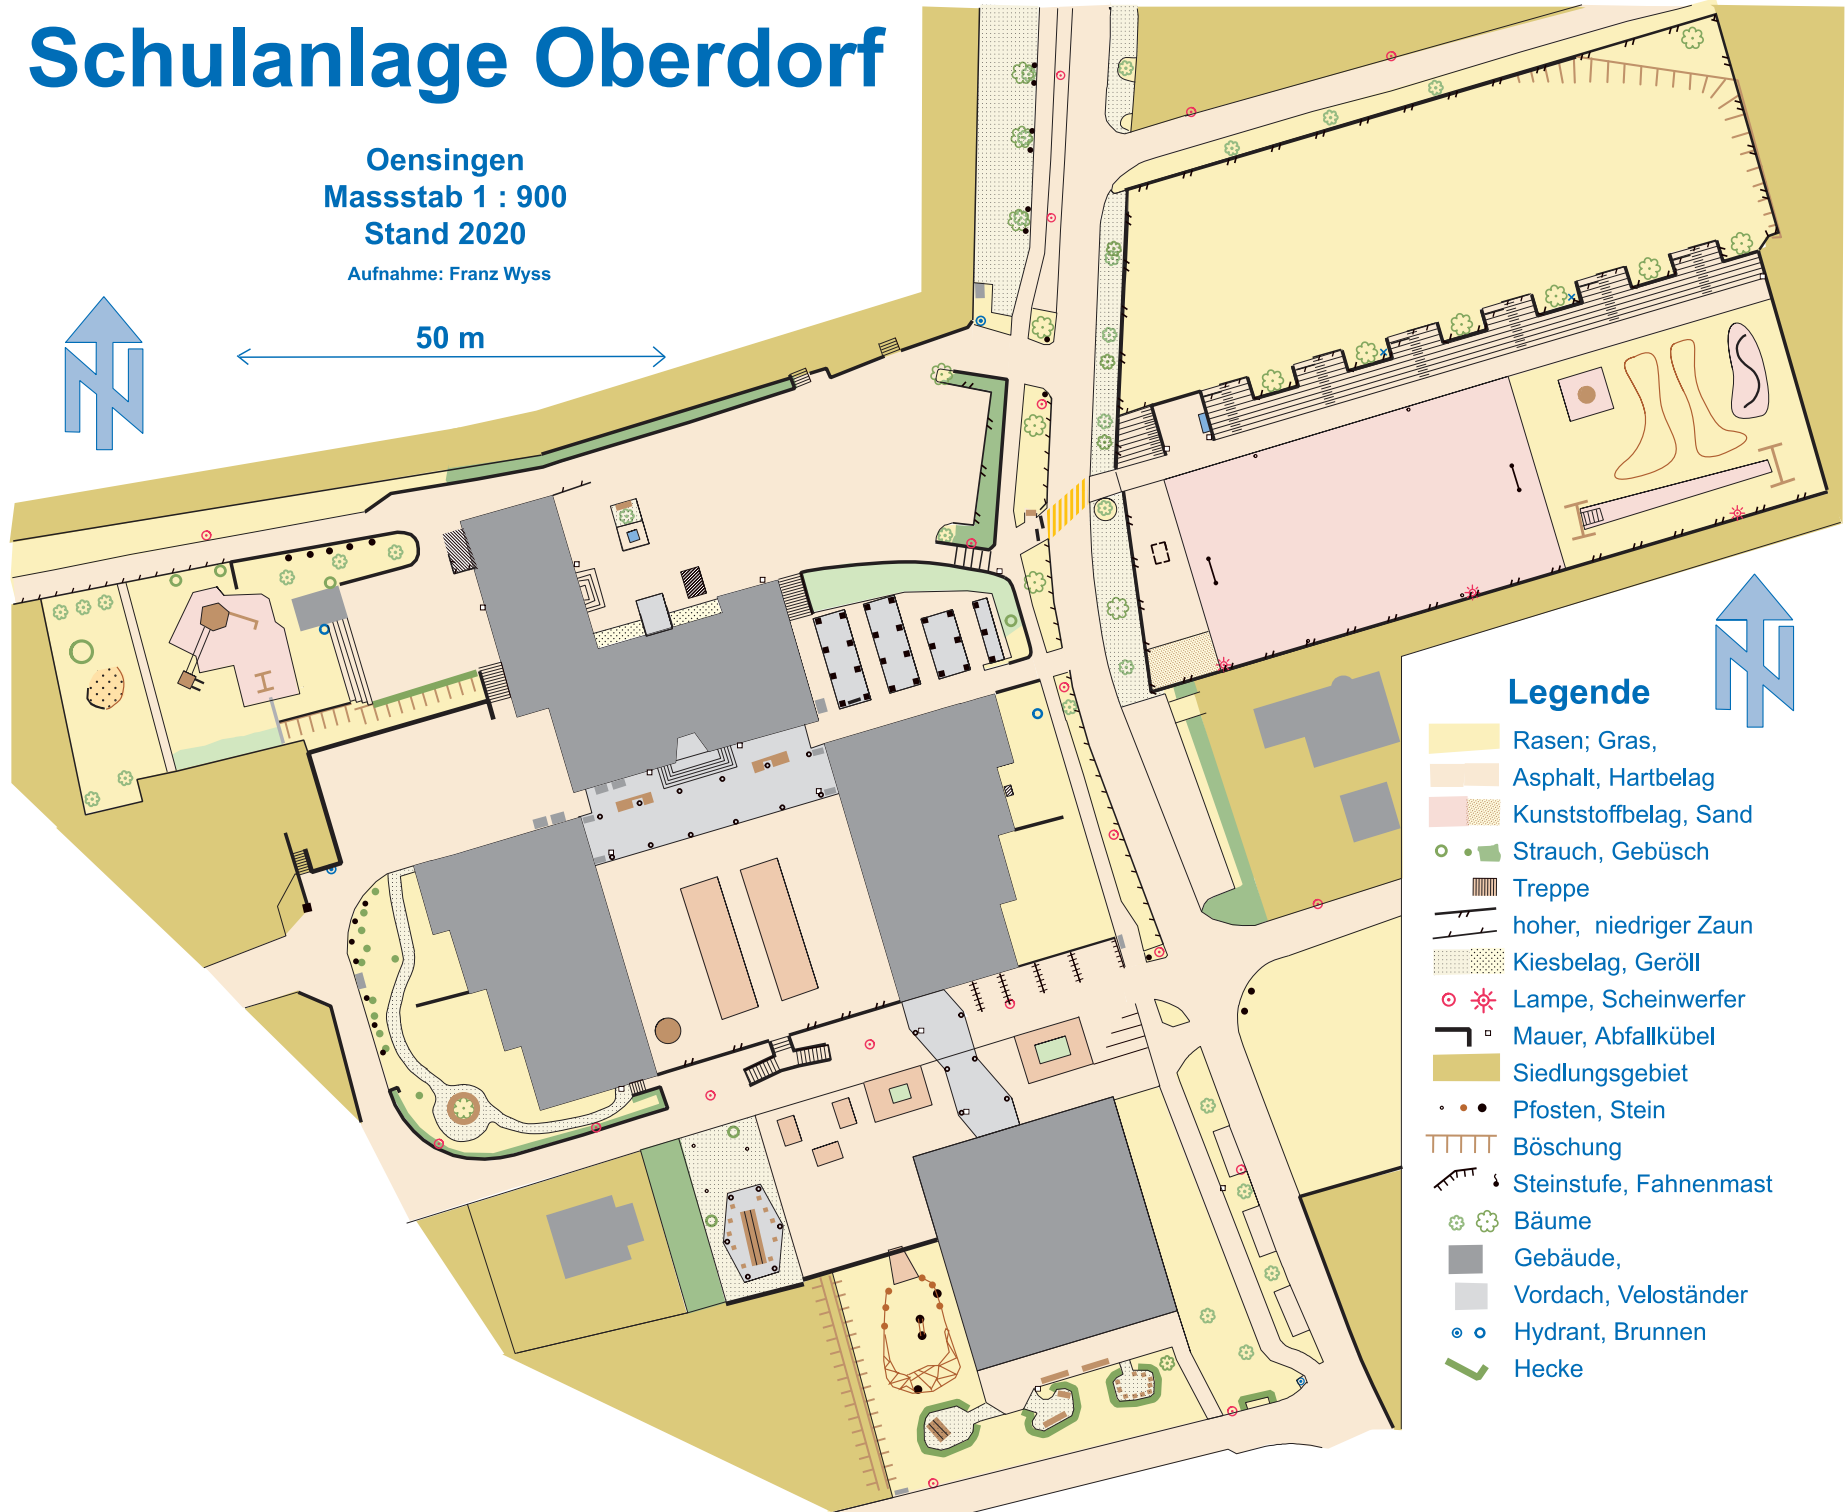

Schulanlage Oberdorf

Oensingen
 Masstab 1 : 900
 Stand 2020

Aufnahme: Franz Wyss

50 m

Legende

- Rasen; Gras,
- Asphalt, Hartbelag
- Kunststoffbelag, Sand
- Strauch, Gebüsch
- Treppe
- hoher, niedriger Zaun
- Kiesbelag, Geröll
- Lampe, Scheinwerfer
- Mauer, Abfallkübel
- Siedlungsgebiet
- Pfosten, Stein
- Böschung
- Steinstufe, Fahnenmast
- Bäume
- Gebäude,
- Vordach, Veloständer
- Hydrant, Brunnen
- Hecke

1	2
3	4
5	6
7	8
9	10
11	12
13	14
15	16
17	18
19	20
21	22
23	24