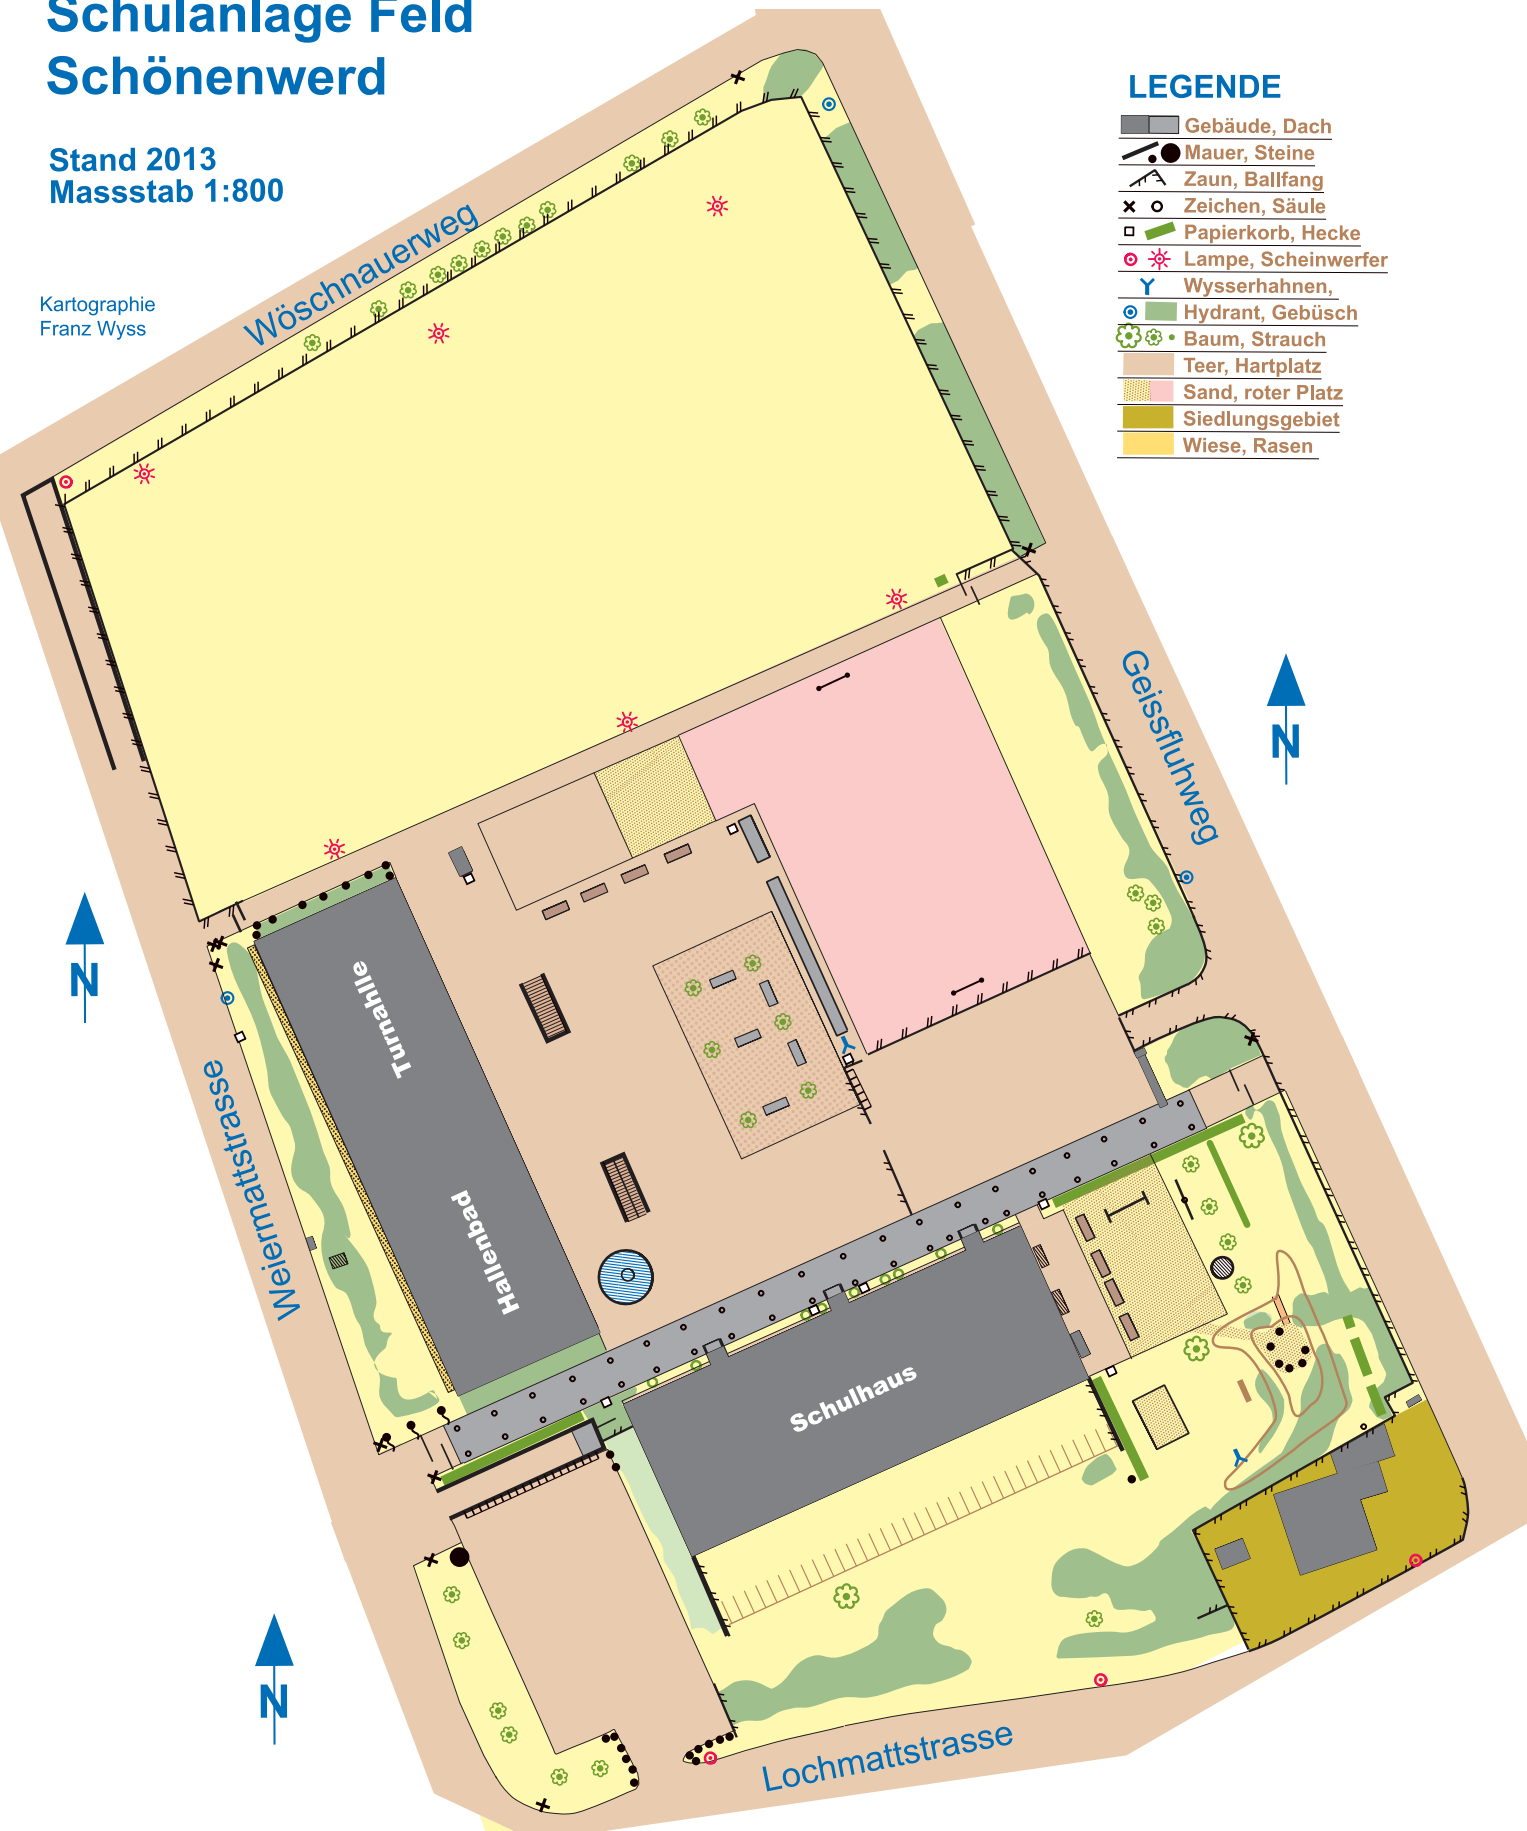

Schulanlage Feld Schönenwerd

Stand 2013
Massstab 1:800

Kartographie
Franz Wyss

LEGENDE

-  Gebäude, Dach
-  Mauer, Steine
-  Zaun, Ballfang
-  Zeichen, Säule
-  Papierkorb, Hecke
-  Lampe, Scheinwerfer
-  Wysserhahnen,
-  Hydrant, Gebüsch
-  Baum, Strauch
-  Teer, Hartplatz
-  Sand, roter Platz
-  Siedlungsgebiet
-  Wiese, Rasen

1	2	3	4	5	6	7	8	9	10	11	12
13	14	15	16	17	18	19	20	21	22	23	24