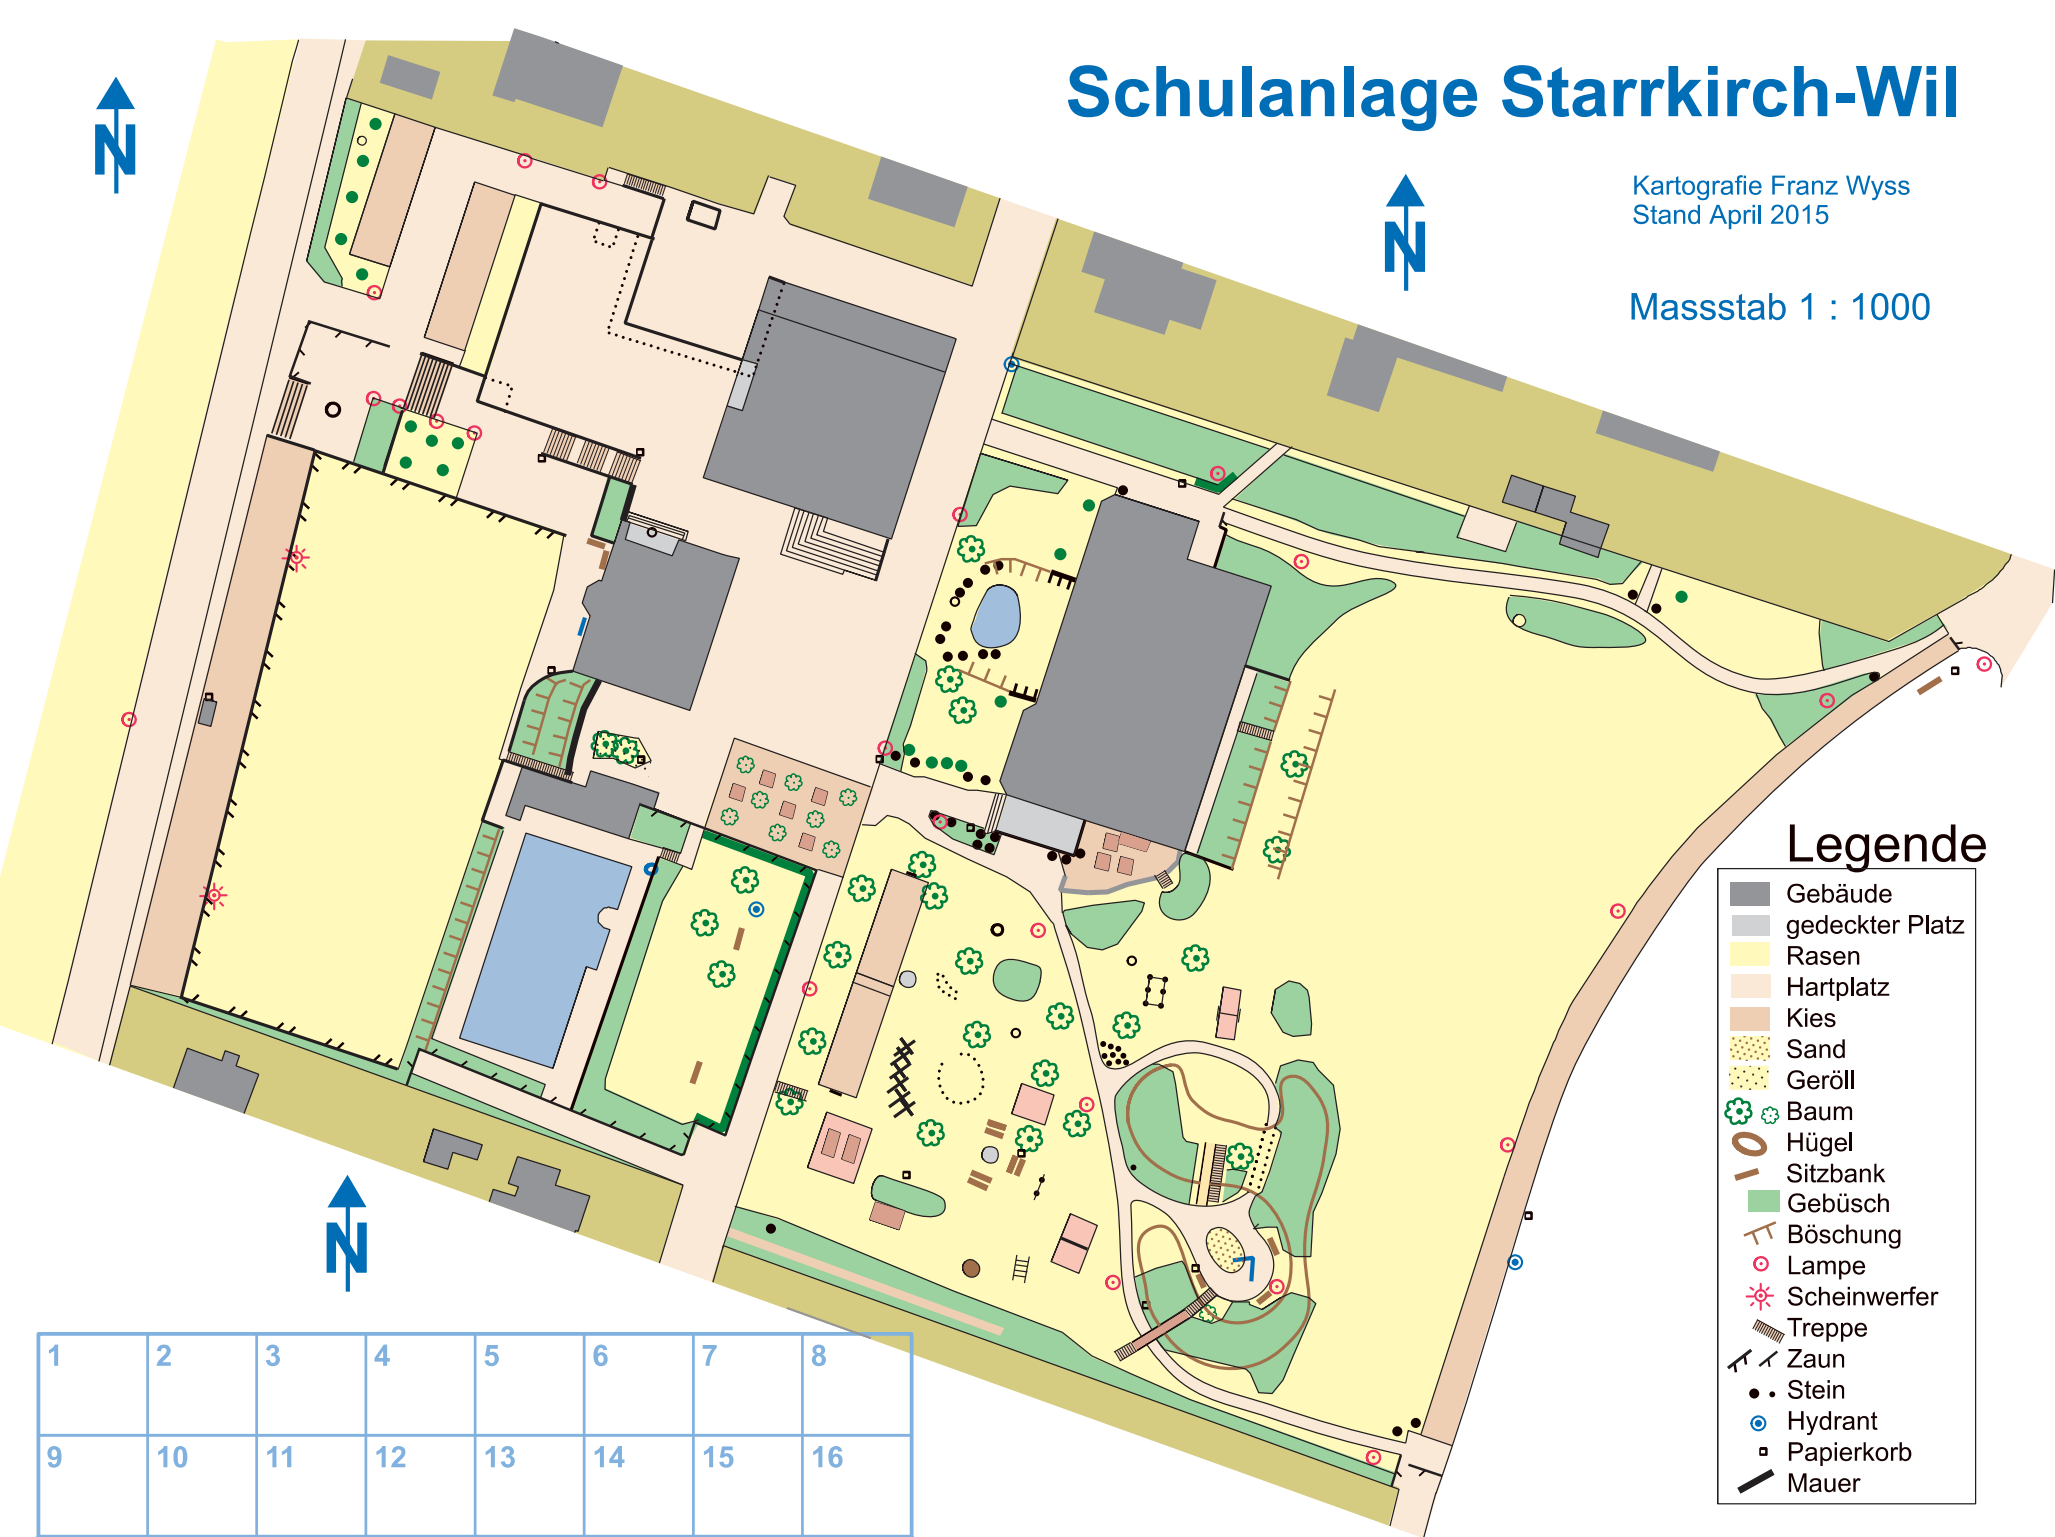

Schulanlage Starrkirch-Wil

Kartografie Franz Wyss
Stand April 2015

Masstab 1 : 1000

Legende

- Gebäude
- gedeckter Platz
- Rasen
- Hartplatz
- Kies
- Sand
- Geröll
- Baum
- Hügel
- Sitzbank
- Gebüsch
- Böschung
- Lampe
- Scheinwerfer
- Treppe
- Zaun
- Stein
- Hydrant
- Papierkorb
- Mauer

1	2	3	4	5	6	7	8
9	10	11	12	13	14	15	16