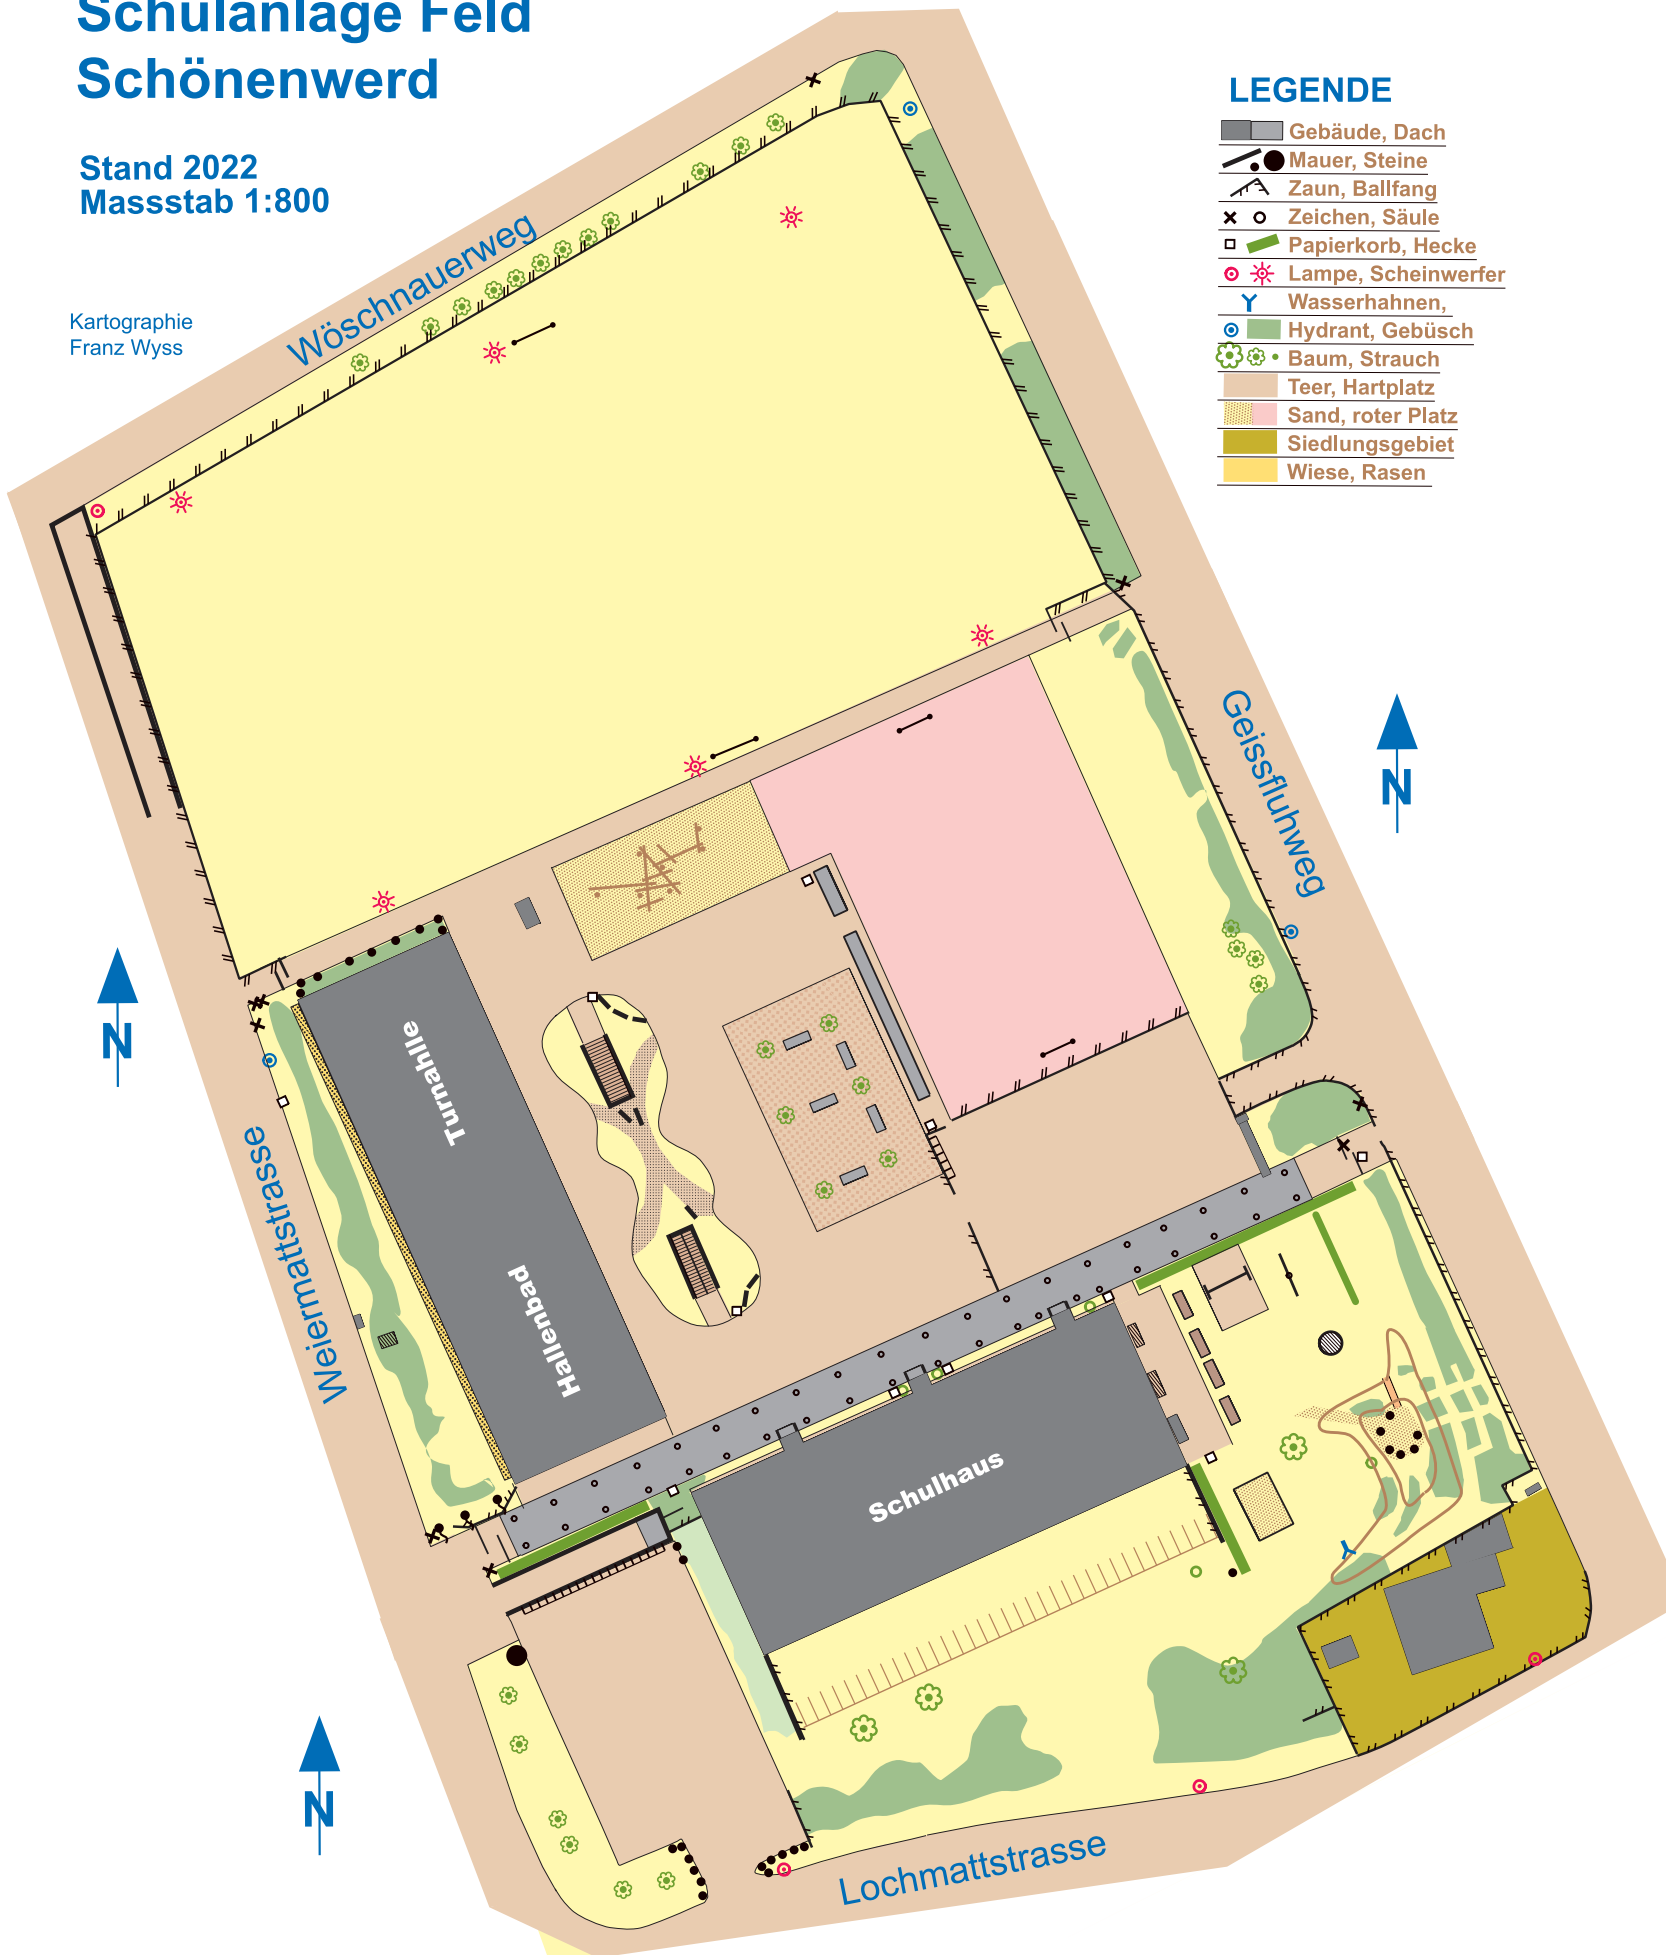

Schulanlage Feld Schönenwerd

Stand 2022
Massstab 1:800

Kartographie
Franz Wyss

LEGENDE

-  Gebäude, Dach
-  Mauer, Steine
-  Zaun, Ballfang
-  Zeichen, Säule
-  Papierkorb, Hecke
-  Lampe, Scheinwerfer
-  Wasserhähnen,
-  Hydrant, Gebüsch
-  Baum, Strauch
-  Teer, Hartplatz
-  Sand, roter Platz
-  Siedlungsgebiet
-  Wiese, Rasen

1	2	3	4	5	6	7	8	9	10	11	12
13	14	15	16	17	18	19	20	21	22	23	24