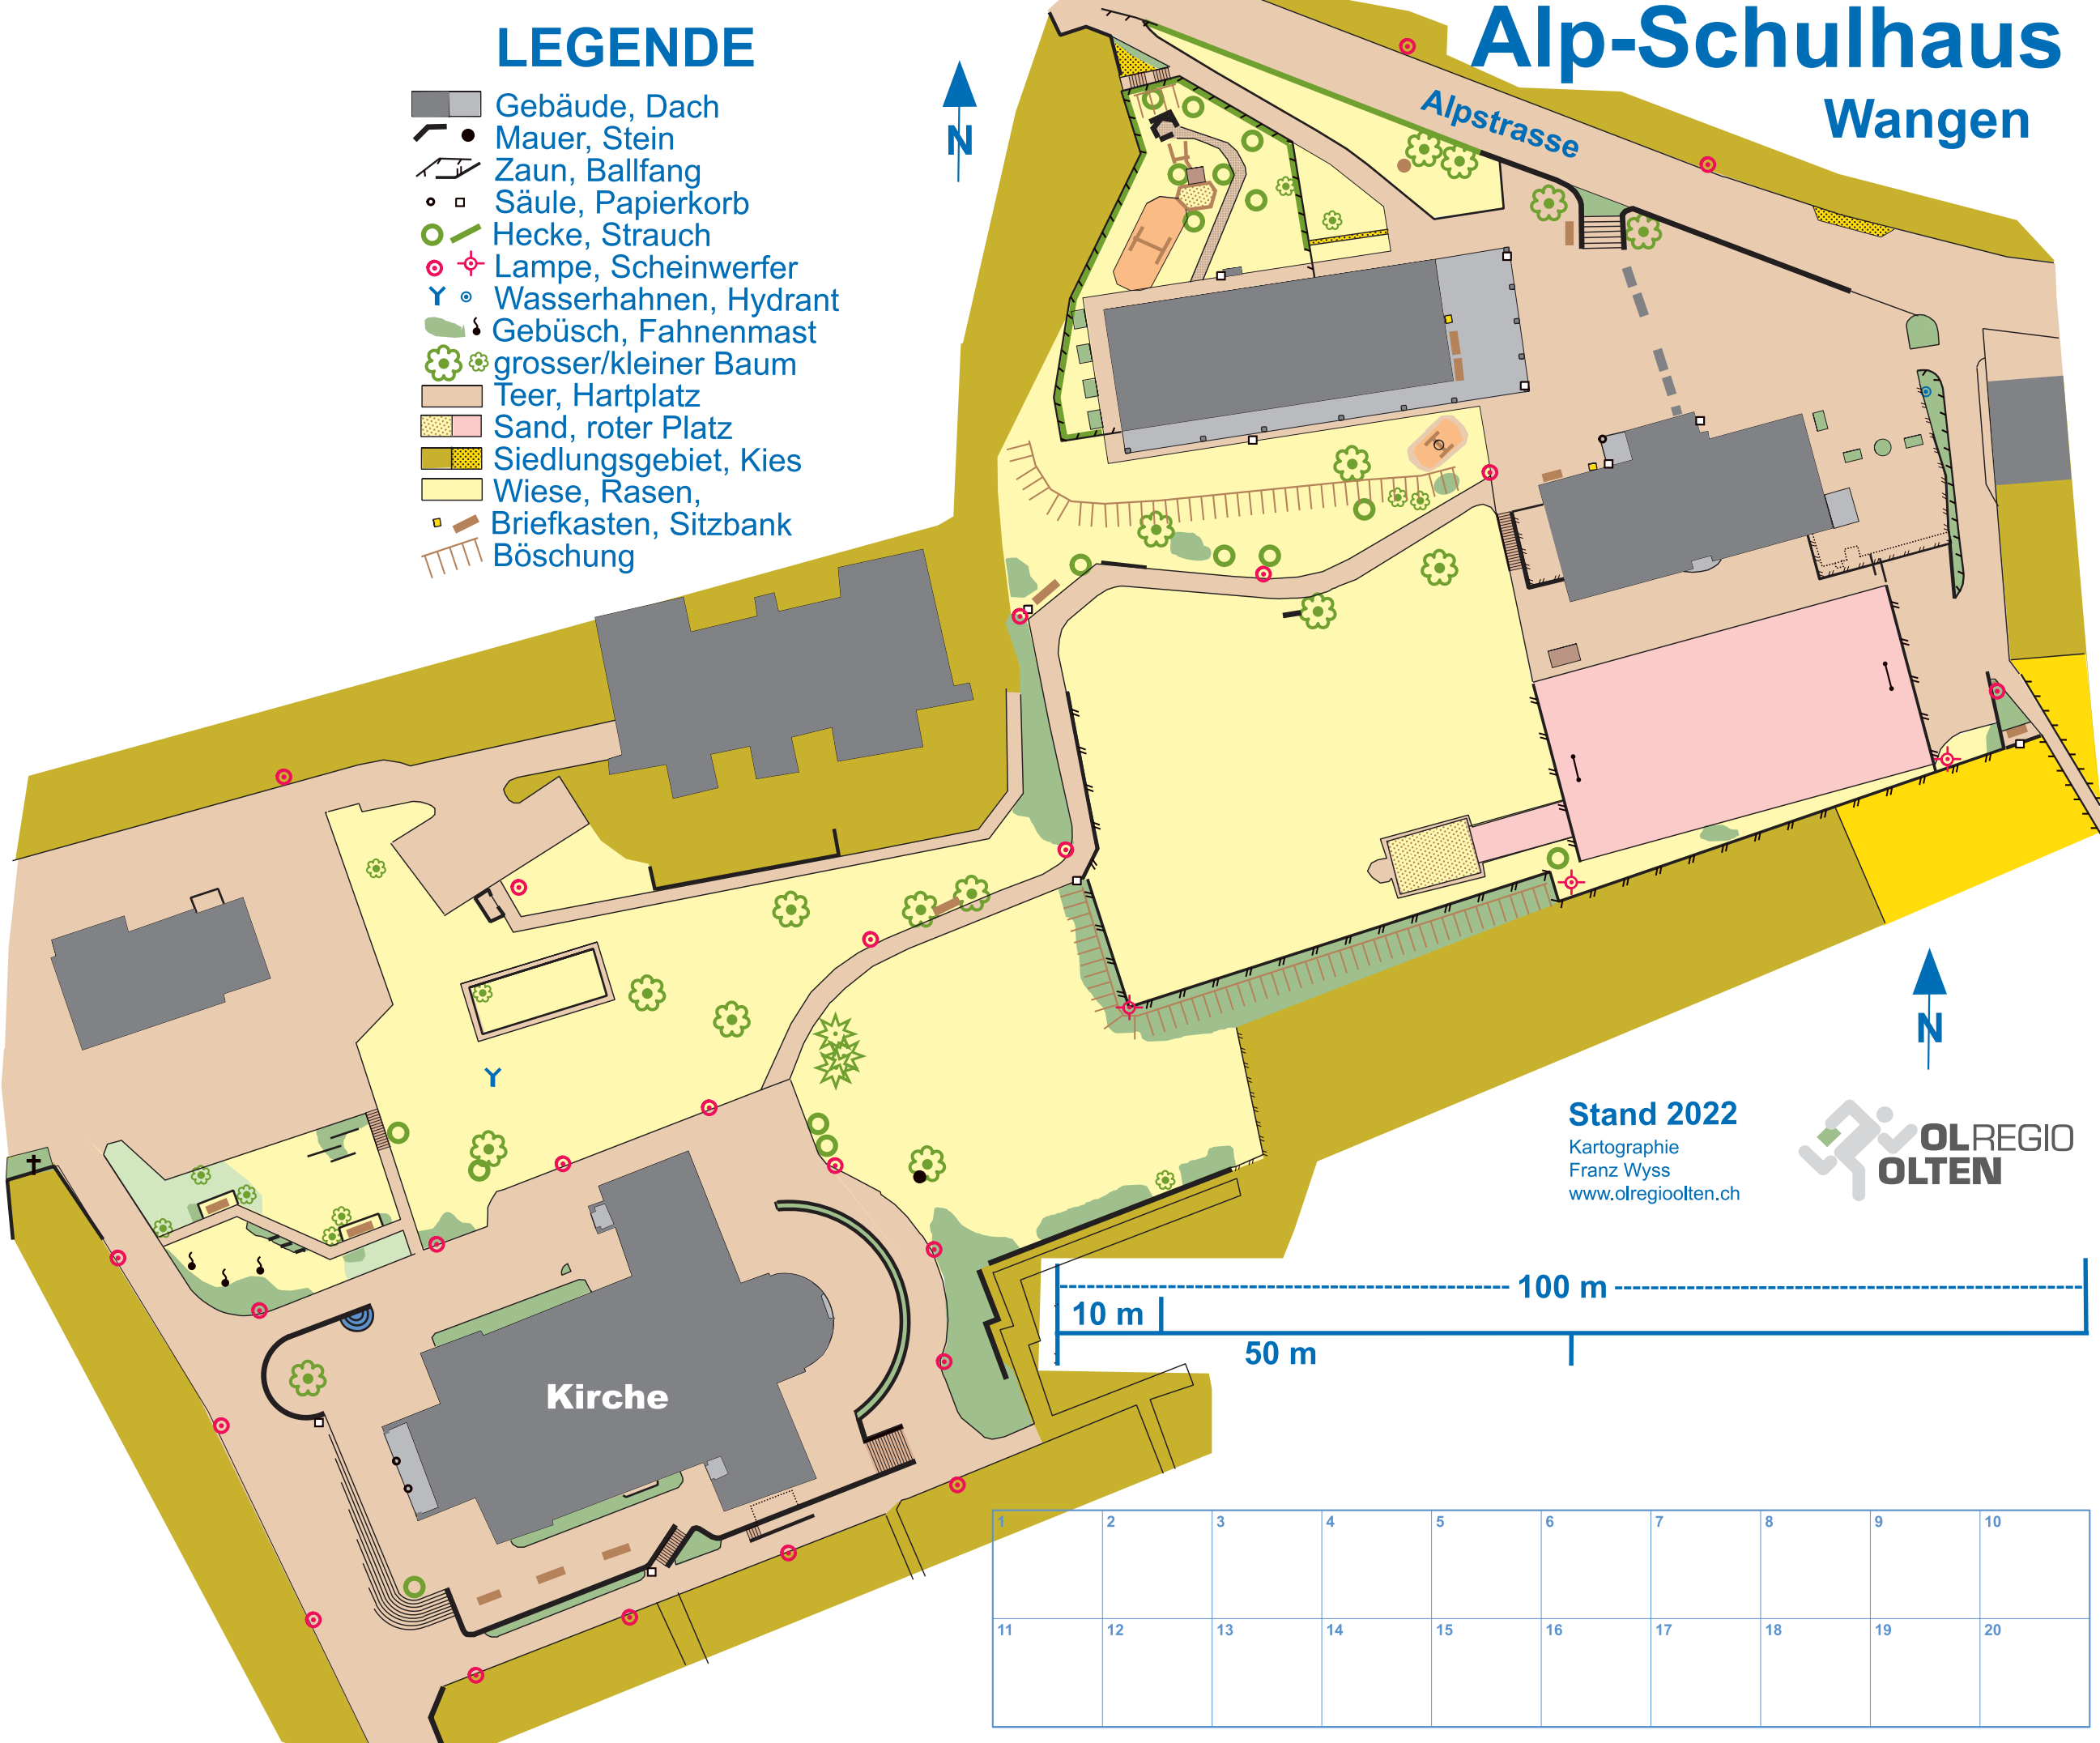

# Alp-Schulhaus Wangen

## LEGENDE

-  Gebäude, Dach
-  Mauer, Stein
-  Zaun, Ballfang
-  Säule, Papierkorb
-  Hecke, Strauch
-  Lampe, Scheinwerfer
-  Wasserhahnen, Hydrant
-  Gebüsch, Fahnenmast
-  grosser/kleiner Baum
-  Teer, Hartplatz
-  Sand, roter Platz
-  Siedlungsgebiet, Kies
-  Wiese, Rasen
-  Briefkasten, Sitzbank
-  Böschung

**Stand 2022**  
Kartographie  
Franz Wyss  
[www.olregioolten.ch](http://www.olregioolten.ch)

1	2	3	4	5	6	7	8	9	10
11	12	13	14	15	16	17	18	19	20