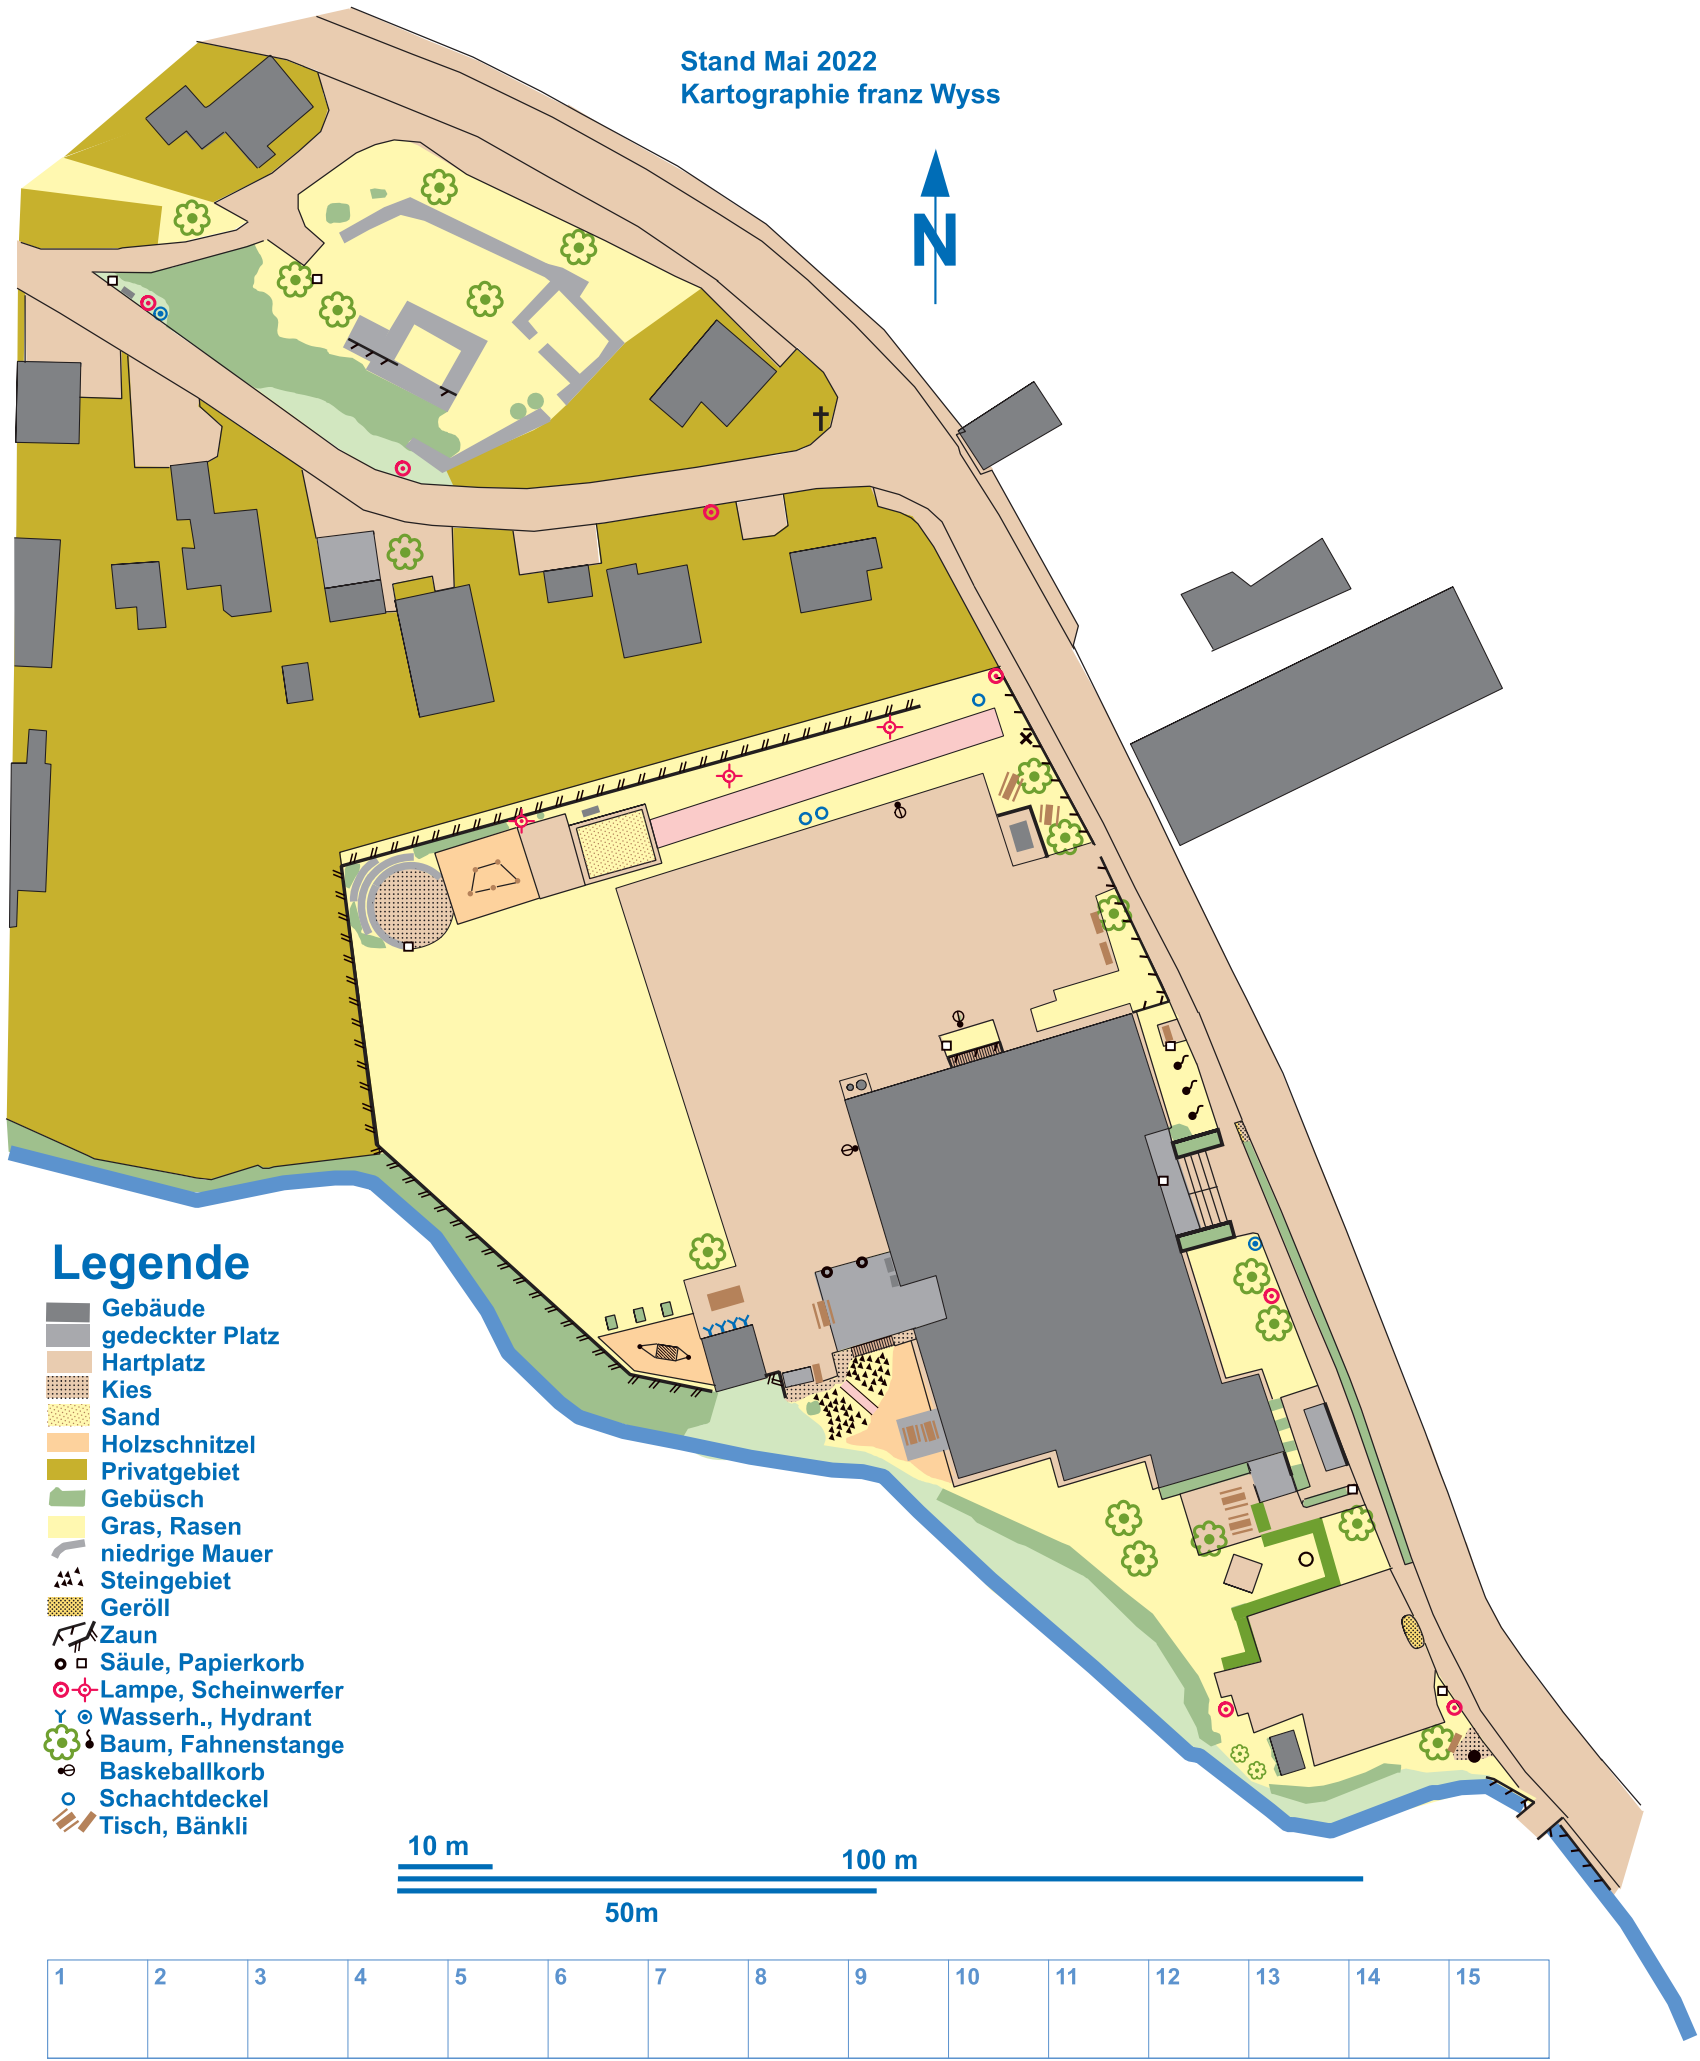

Schulareal und Burg Rickenbach

Stand Mai 2022
Kartographie franz Wyss

Legende

- Gebäude
- gedeckter Platz
- Hartplatz
- Kies
- Sand
- Holzschnitzel
- Privatgebiet
- Gebüsch
- Gras, Rasen
- niedrige Mauer
- Steingebiet
- Geröll
- Zaun
- Säule, Papierkorb
- Lampe, Scheinwerfer
- Wasserh., Hydrant
- Baum, Fahnenstange
- Basketballkorb
- Schachtdeckel
- Tisch, Bänkli

10 m

100 m

50m

1	2	3	4	5	6	7	8	9	10	11	12	13	14	15
---	---	---	---	---	---	---	---	---	----	----	----	----	----	----