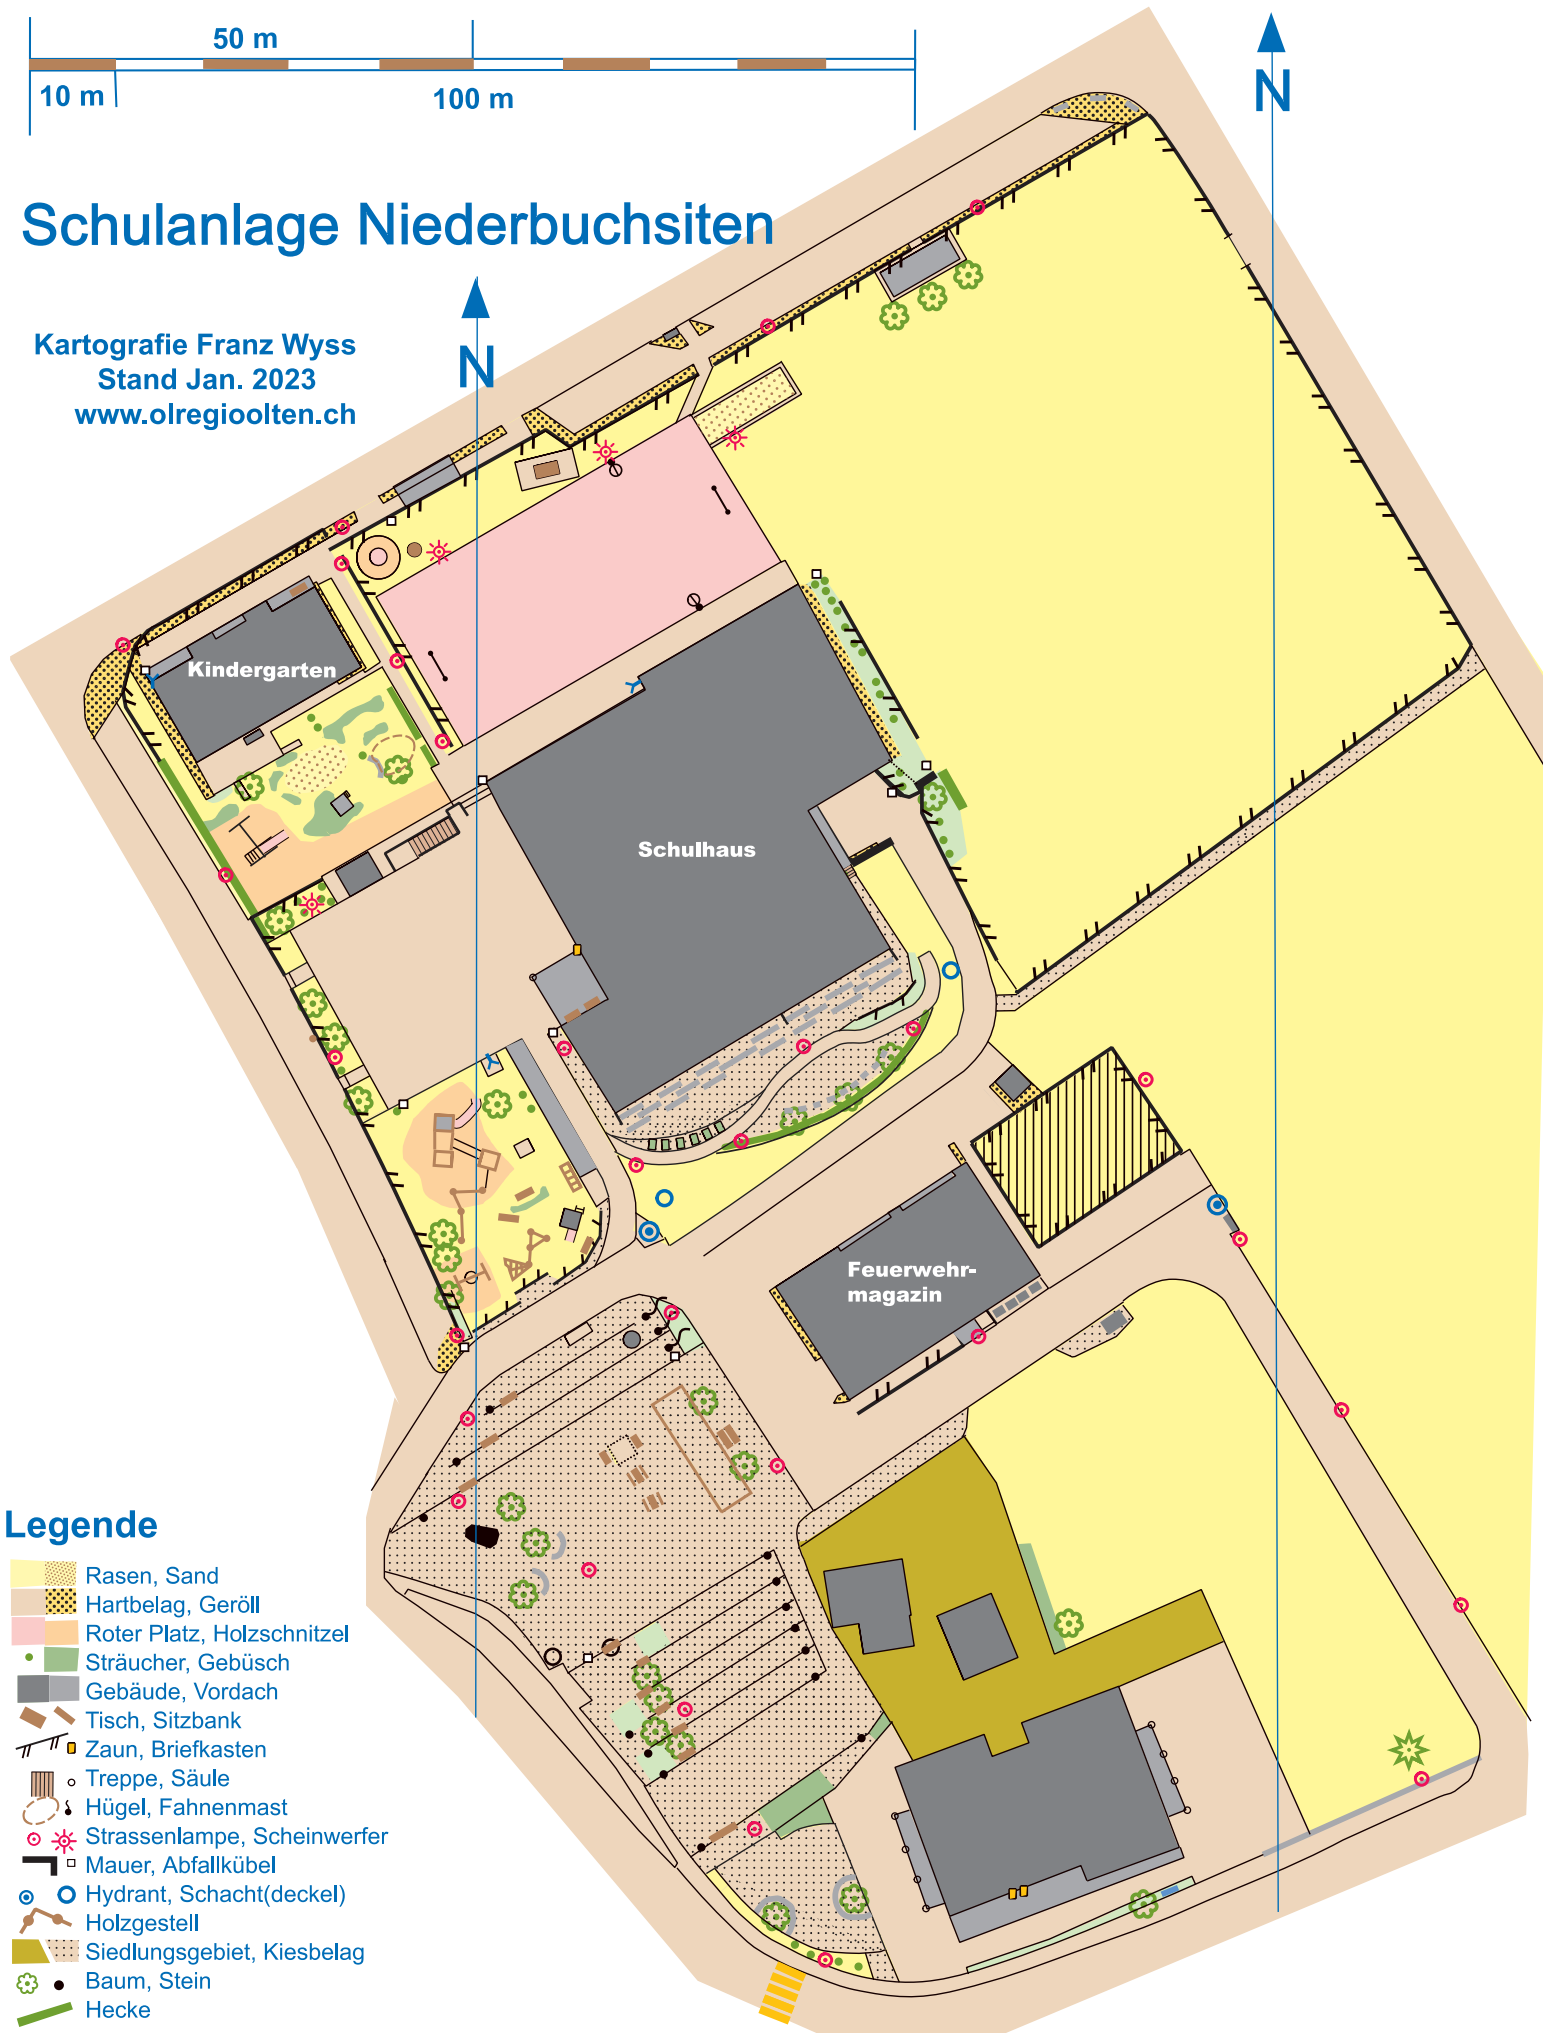

Schulanlage Niederbuchsiten

Kartografie Franz Wyss
Stand Jan. 2023
www.olregioolten.ch

Legende

- Rasen, Sand
- Hartbelag, Geröll
- Roter Platz, Holzschnitzel
- Sträucher, Gebüsch
- Gebäude, Vordach
- Tisch, Sitzbank
- Zaun, Briefkasten
- Treppe, Säule
- Hügel, Fahnenmast
- Strassenlampe, Scheinwerfer
- Mauer, Abfallkübel
- Hydrant, Schacht(deckel)
- Holzgestell
- Siedlungsgebiet, Kiesbelag
- Baum, Stein
- Hecke

1	2	3	4	5	6	7	8	9	10	11	12	13
---	---	---	---	---	---	---	---	---	----	----	----	----