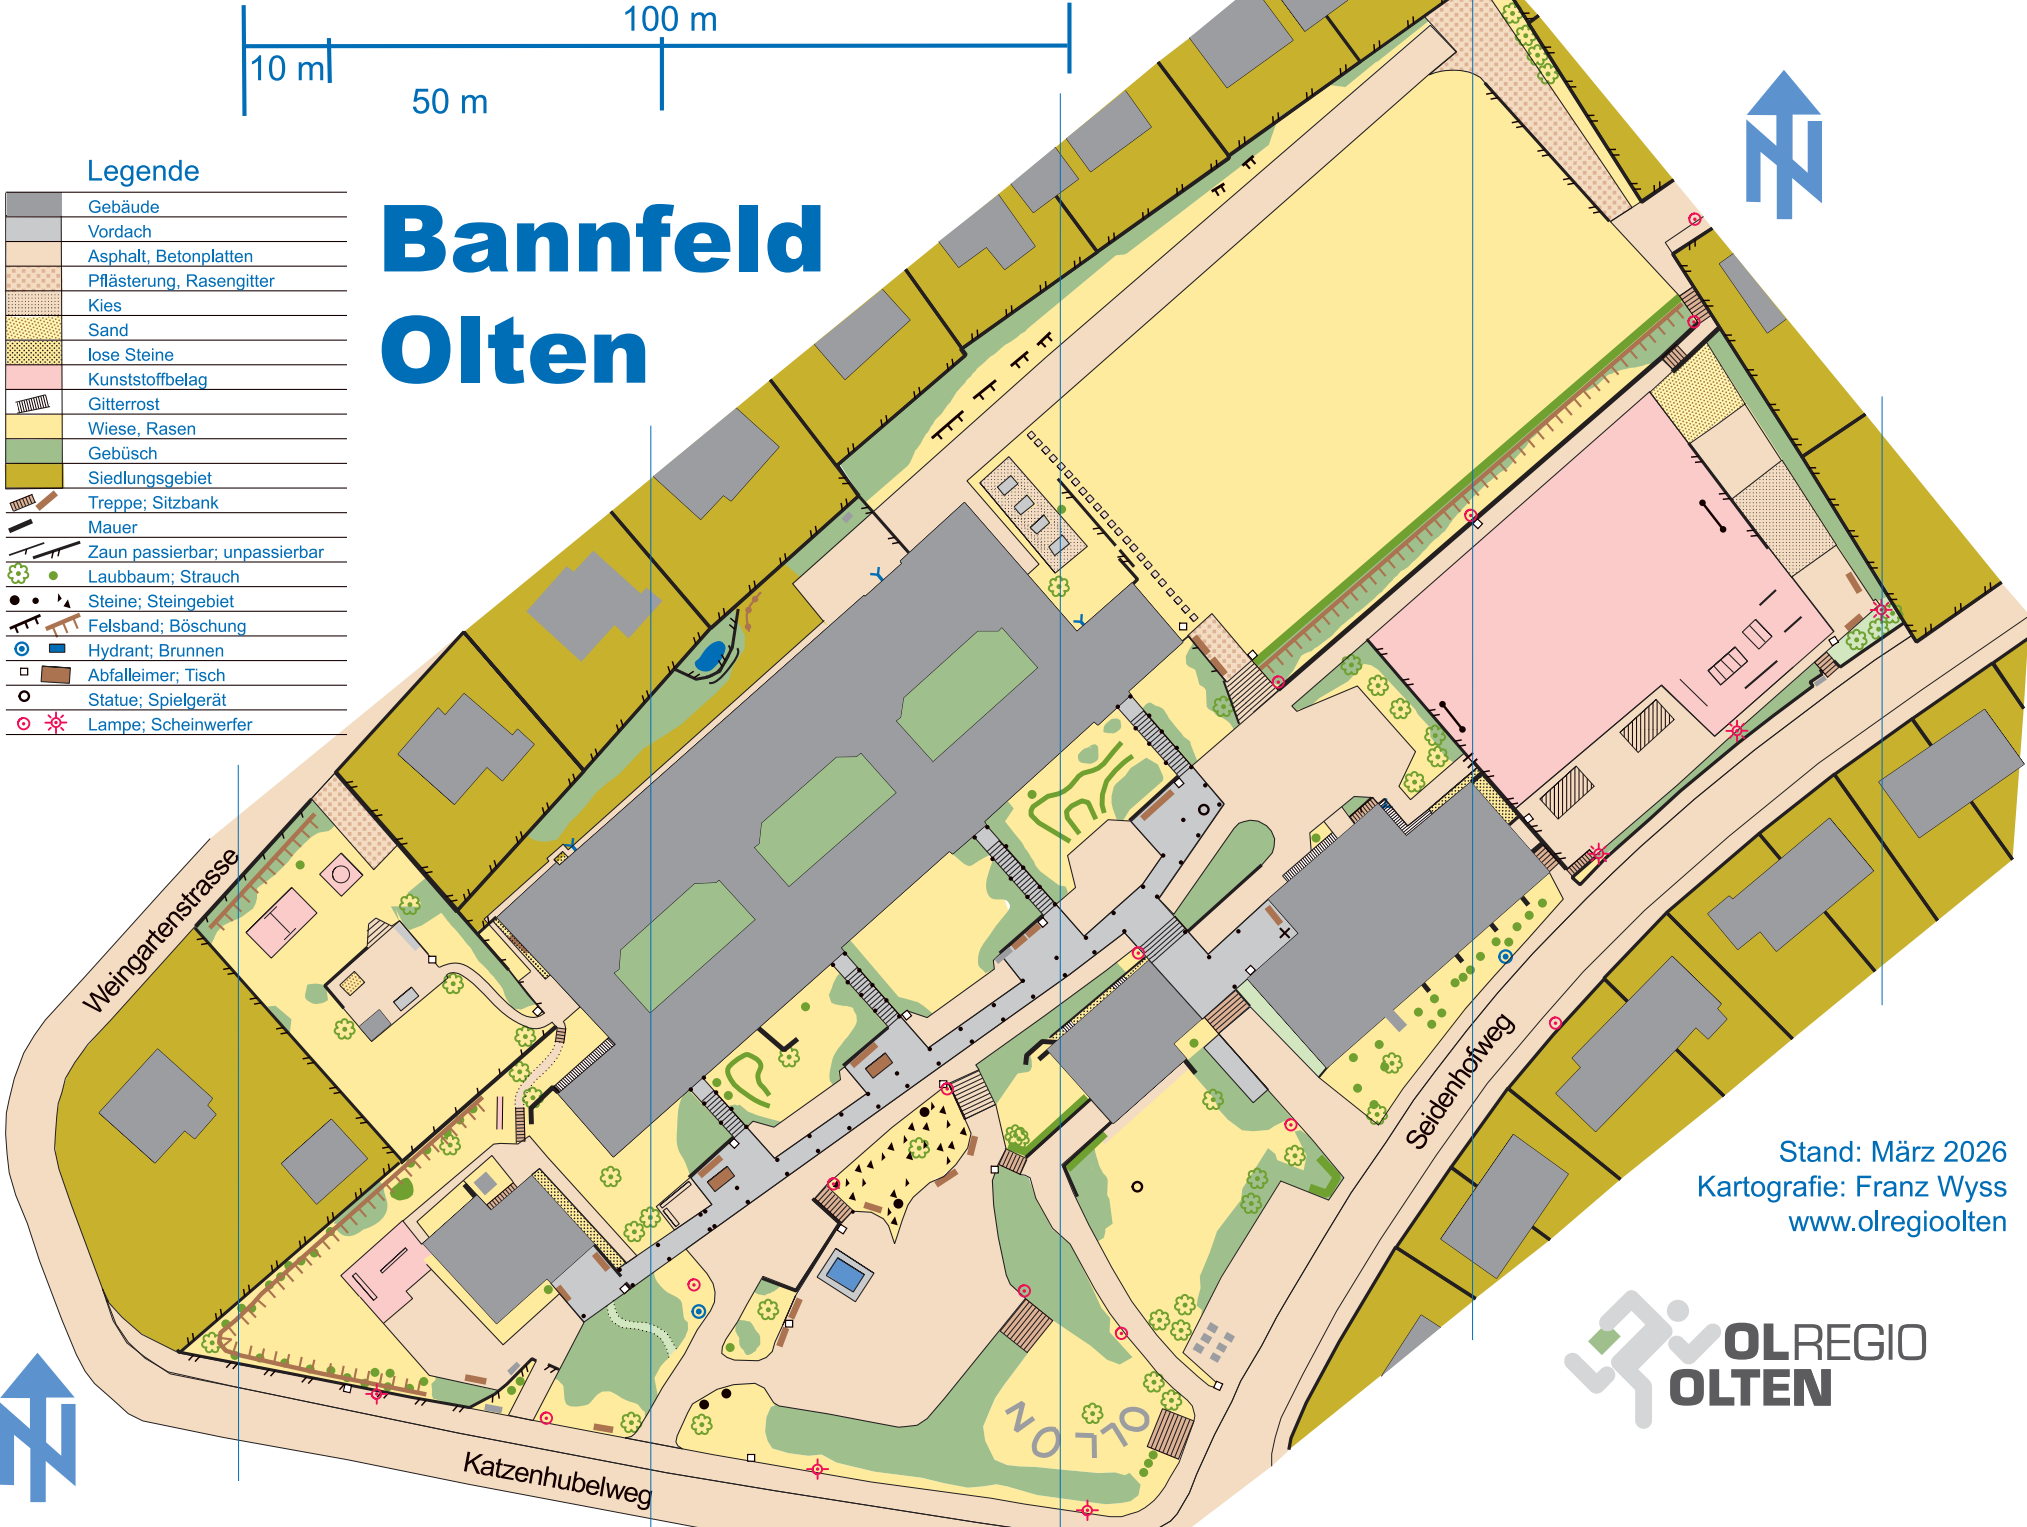

**Legende**

	Gebäude
	Vordach
	Asphalt, Betonplatten
	Pflasterung, Rasengitter
	Kies
	Sand
	lose Steine
	Kunststoffbelag
	Gitterrost
	Wiese, Rasen
	Gebüsch
	Siedlungsgebiet
	Treppe; Sitzbank
	Mauer
	Zaun passierbar; unpassierbar
	Laubbaum; Strauch
	Steine; Steingebiet
	Felsband; Böschung
	Hydrant; Brunnen
	Abfalleimer; Tisch
	Statue; Spielgerät
	Lampe; Scheinwerfer

# Bannfeld Olten

Stand: März 2026  
 Kartografie: Franz Wyss  
[www.olregioolten](http://www.olregioolten.ch)